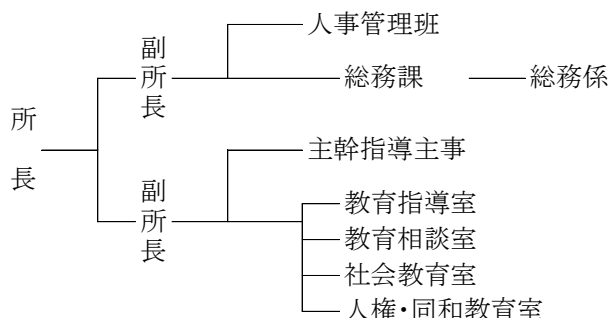

教育庁組織機構（出先機関）

令和6年4月1日現在

1 教育庁教育事務所

（福岡、北九州、北筑後、南筑後、筑豊、京築）

2 教育機関

① 教育センター

② 体育研究所

所次
長 長

③ 美術館

館副
—館長
長 長

- 総務課
- 学芸課
- 普及課

④ 図書館

館副
—館長
長 長

総務企画室
 資料支援室
 総合サービス室
 ふくおか資料室

⑤ 社会教育総合センター

所
長 —