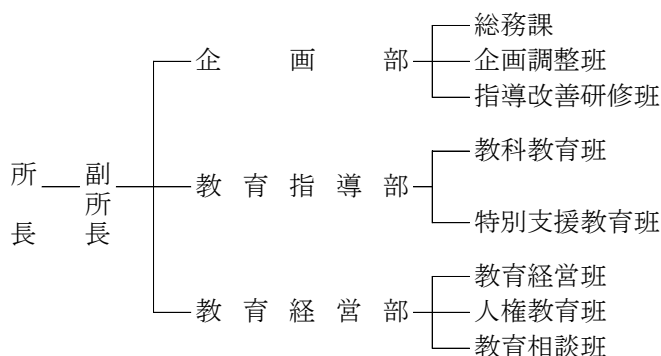

教育庁組織機構（出先機関）

令和6年4月1日現在

1 教育庁教育事務所

（福岡、北九州、北筑後、南筑後、筑豊、京築）

2 教育機関

① 教育センター

② 体育研究所

所次
長 長