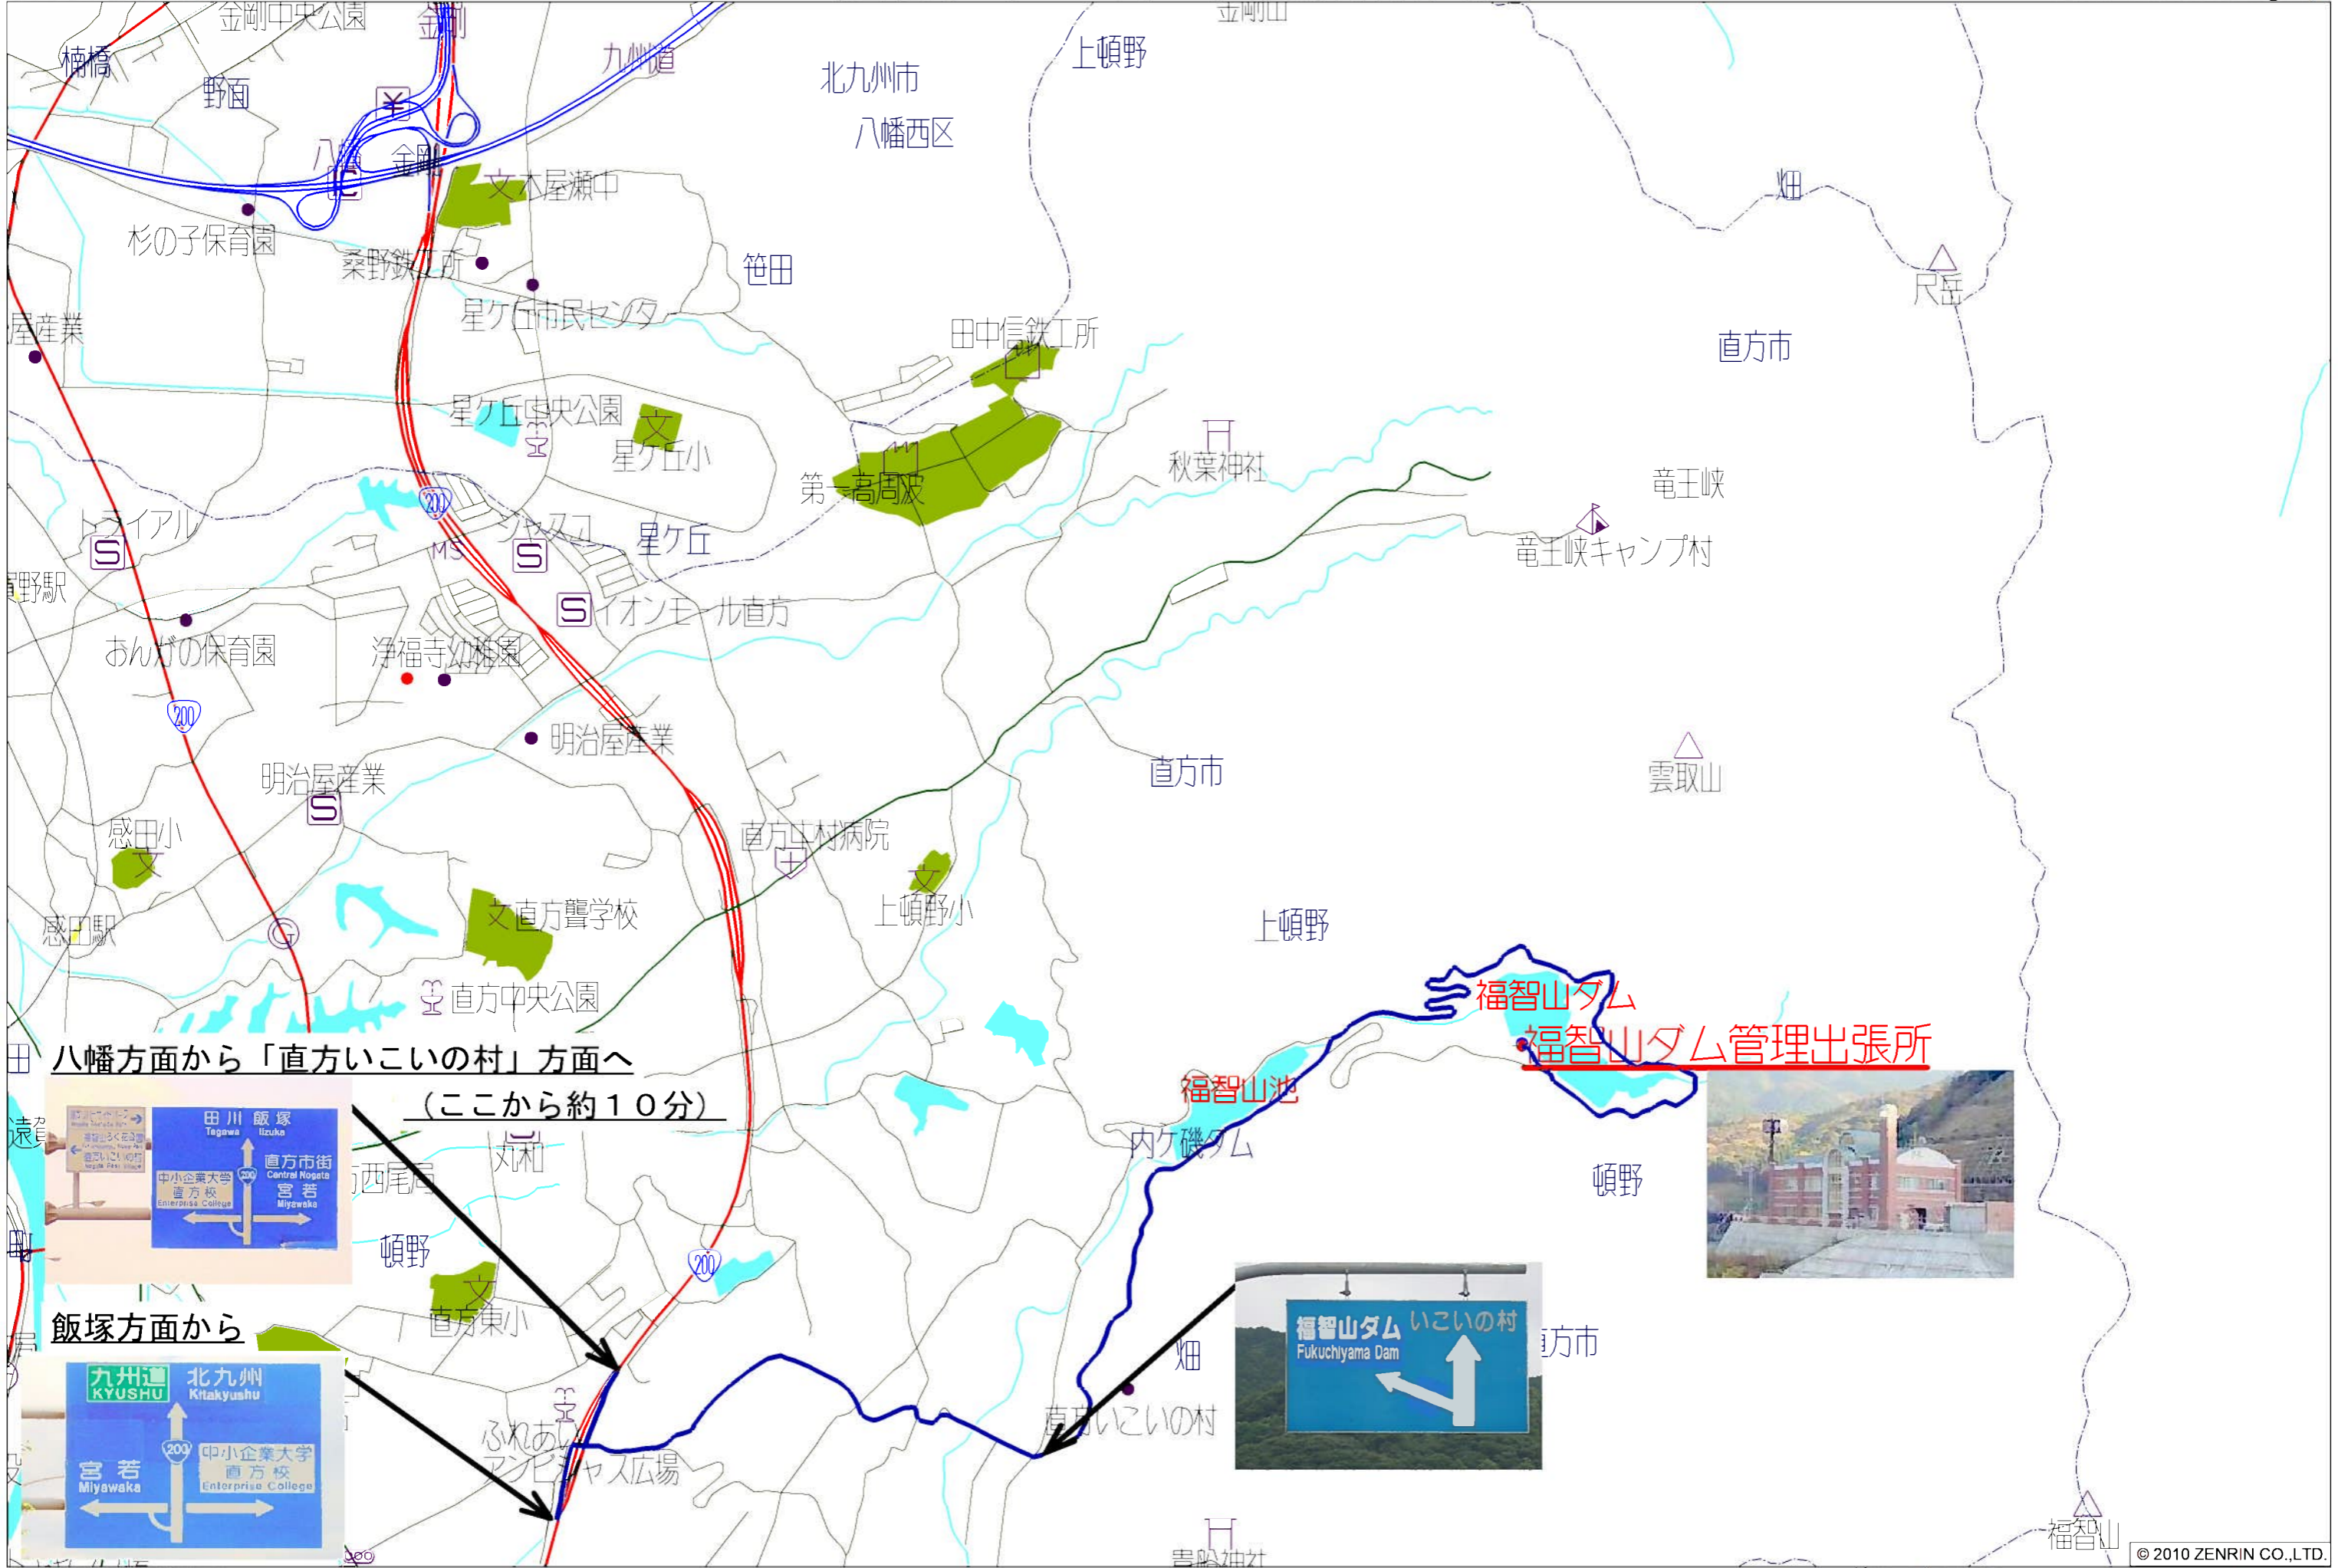

# 福智山ダム管理出張所案内図

田 八幡方面から「直方いこいの村」方面へ

(ここから約10分)