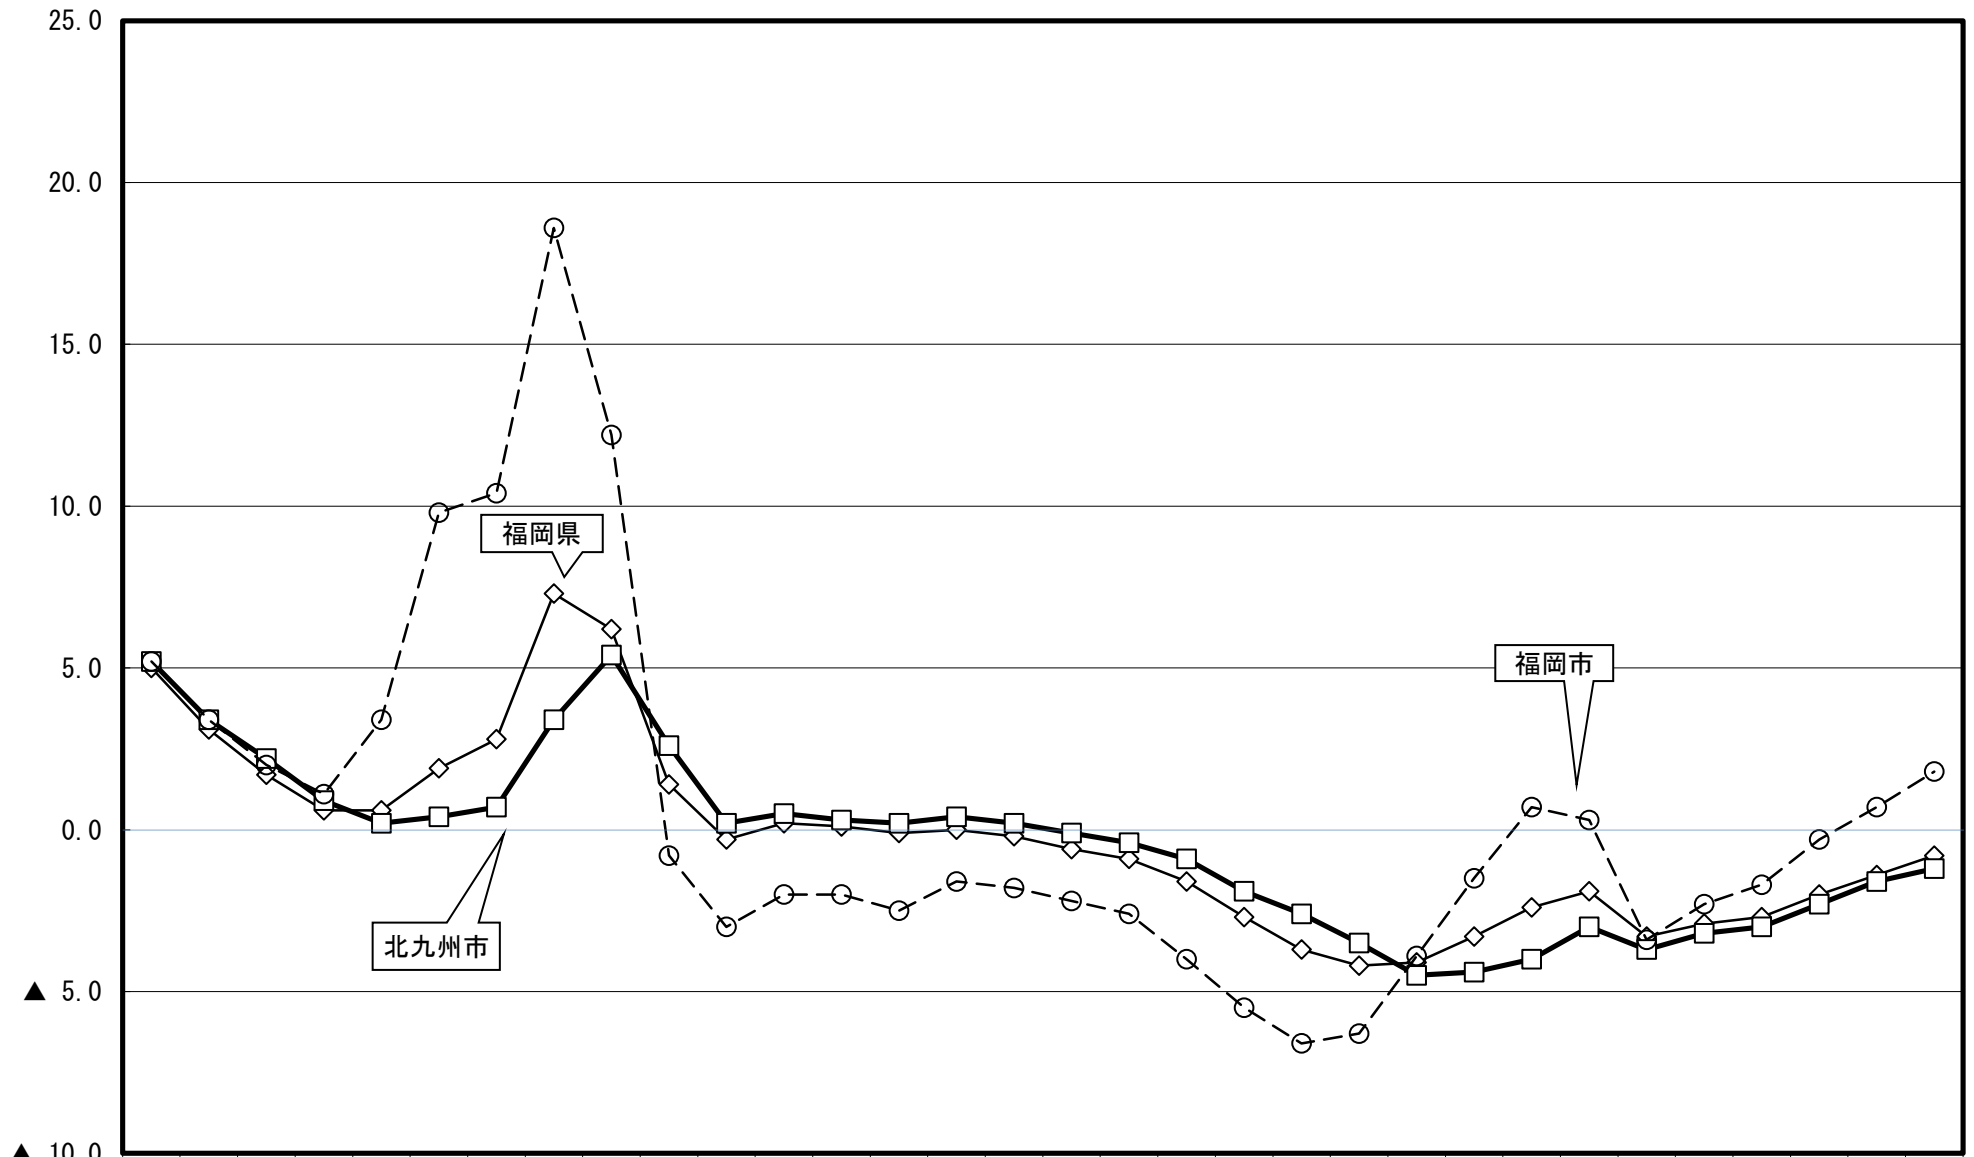

対前年平均変動率推移表 住宅地(福岡県／北九州市／福岡市)

(単位:%)

	S58	S59	S60	S61	S62	S63	H元	H2	H3	H4	H5	H6	H7	H8	H9	H10	H11	H12	H13	H14	H15	H16	H17	H18	H19	H20	H21	H22	H23	H24	H25	H26
○—福岡県	5.0	3.1	1.7	0.6	0.6	1.9	2.8	7.3	6.2	1.4	▲0.3	0.2	0.1	▲0.1	0.0	▲0.2	▲0.6	▲0.9	▲1.6	▲2.7	▲3.7	▲4.2	▲4.1	▲3.3	▲2.4	▲1.9	▲3.3	▲2.9	▲2.7	▲2.0	▲1.4	▲0.8
■—北九州市	5.2	3.4	2.2	0.9	0.2	0.4	0.7	3.4	5.4	2.6	0.2	0.5	0.3	0.2	0.4	0.2	▲0.1	▲0.4	▲0.9	▲1.9	▲2.6	▲3.5	▲4.5	▲4.4	▲4.0	▲3.0	▲3.7	▲3.2	▲3.0	▲2.3	▲1.6	▲1.2
△—福岡市	5.2	3.4	2.0	1.1	3.4	9.8	10.4	18.6	12.2	▲0.8	▲3.0	▲2.0	▲2.0	▲2.5	▲1.6	▲1.8	▲2.2	▲2.6	▲4.0	▲5.5	▲6.6	▲6.3	▲3.9	▲1.5	0.7	0.3	▲3.4	▲2.3	▲1.7	▲0.3	0.7	1.8