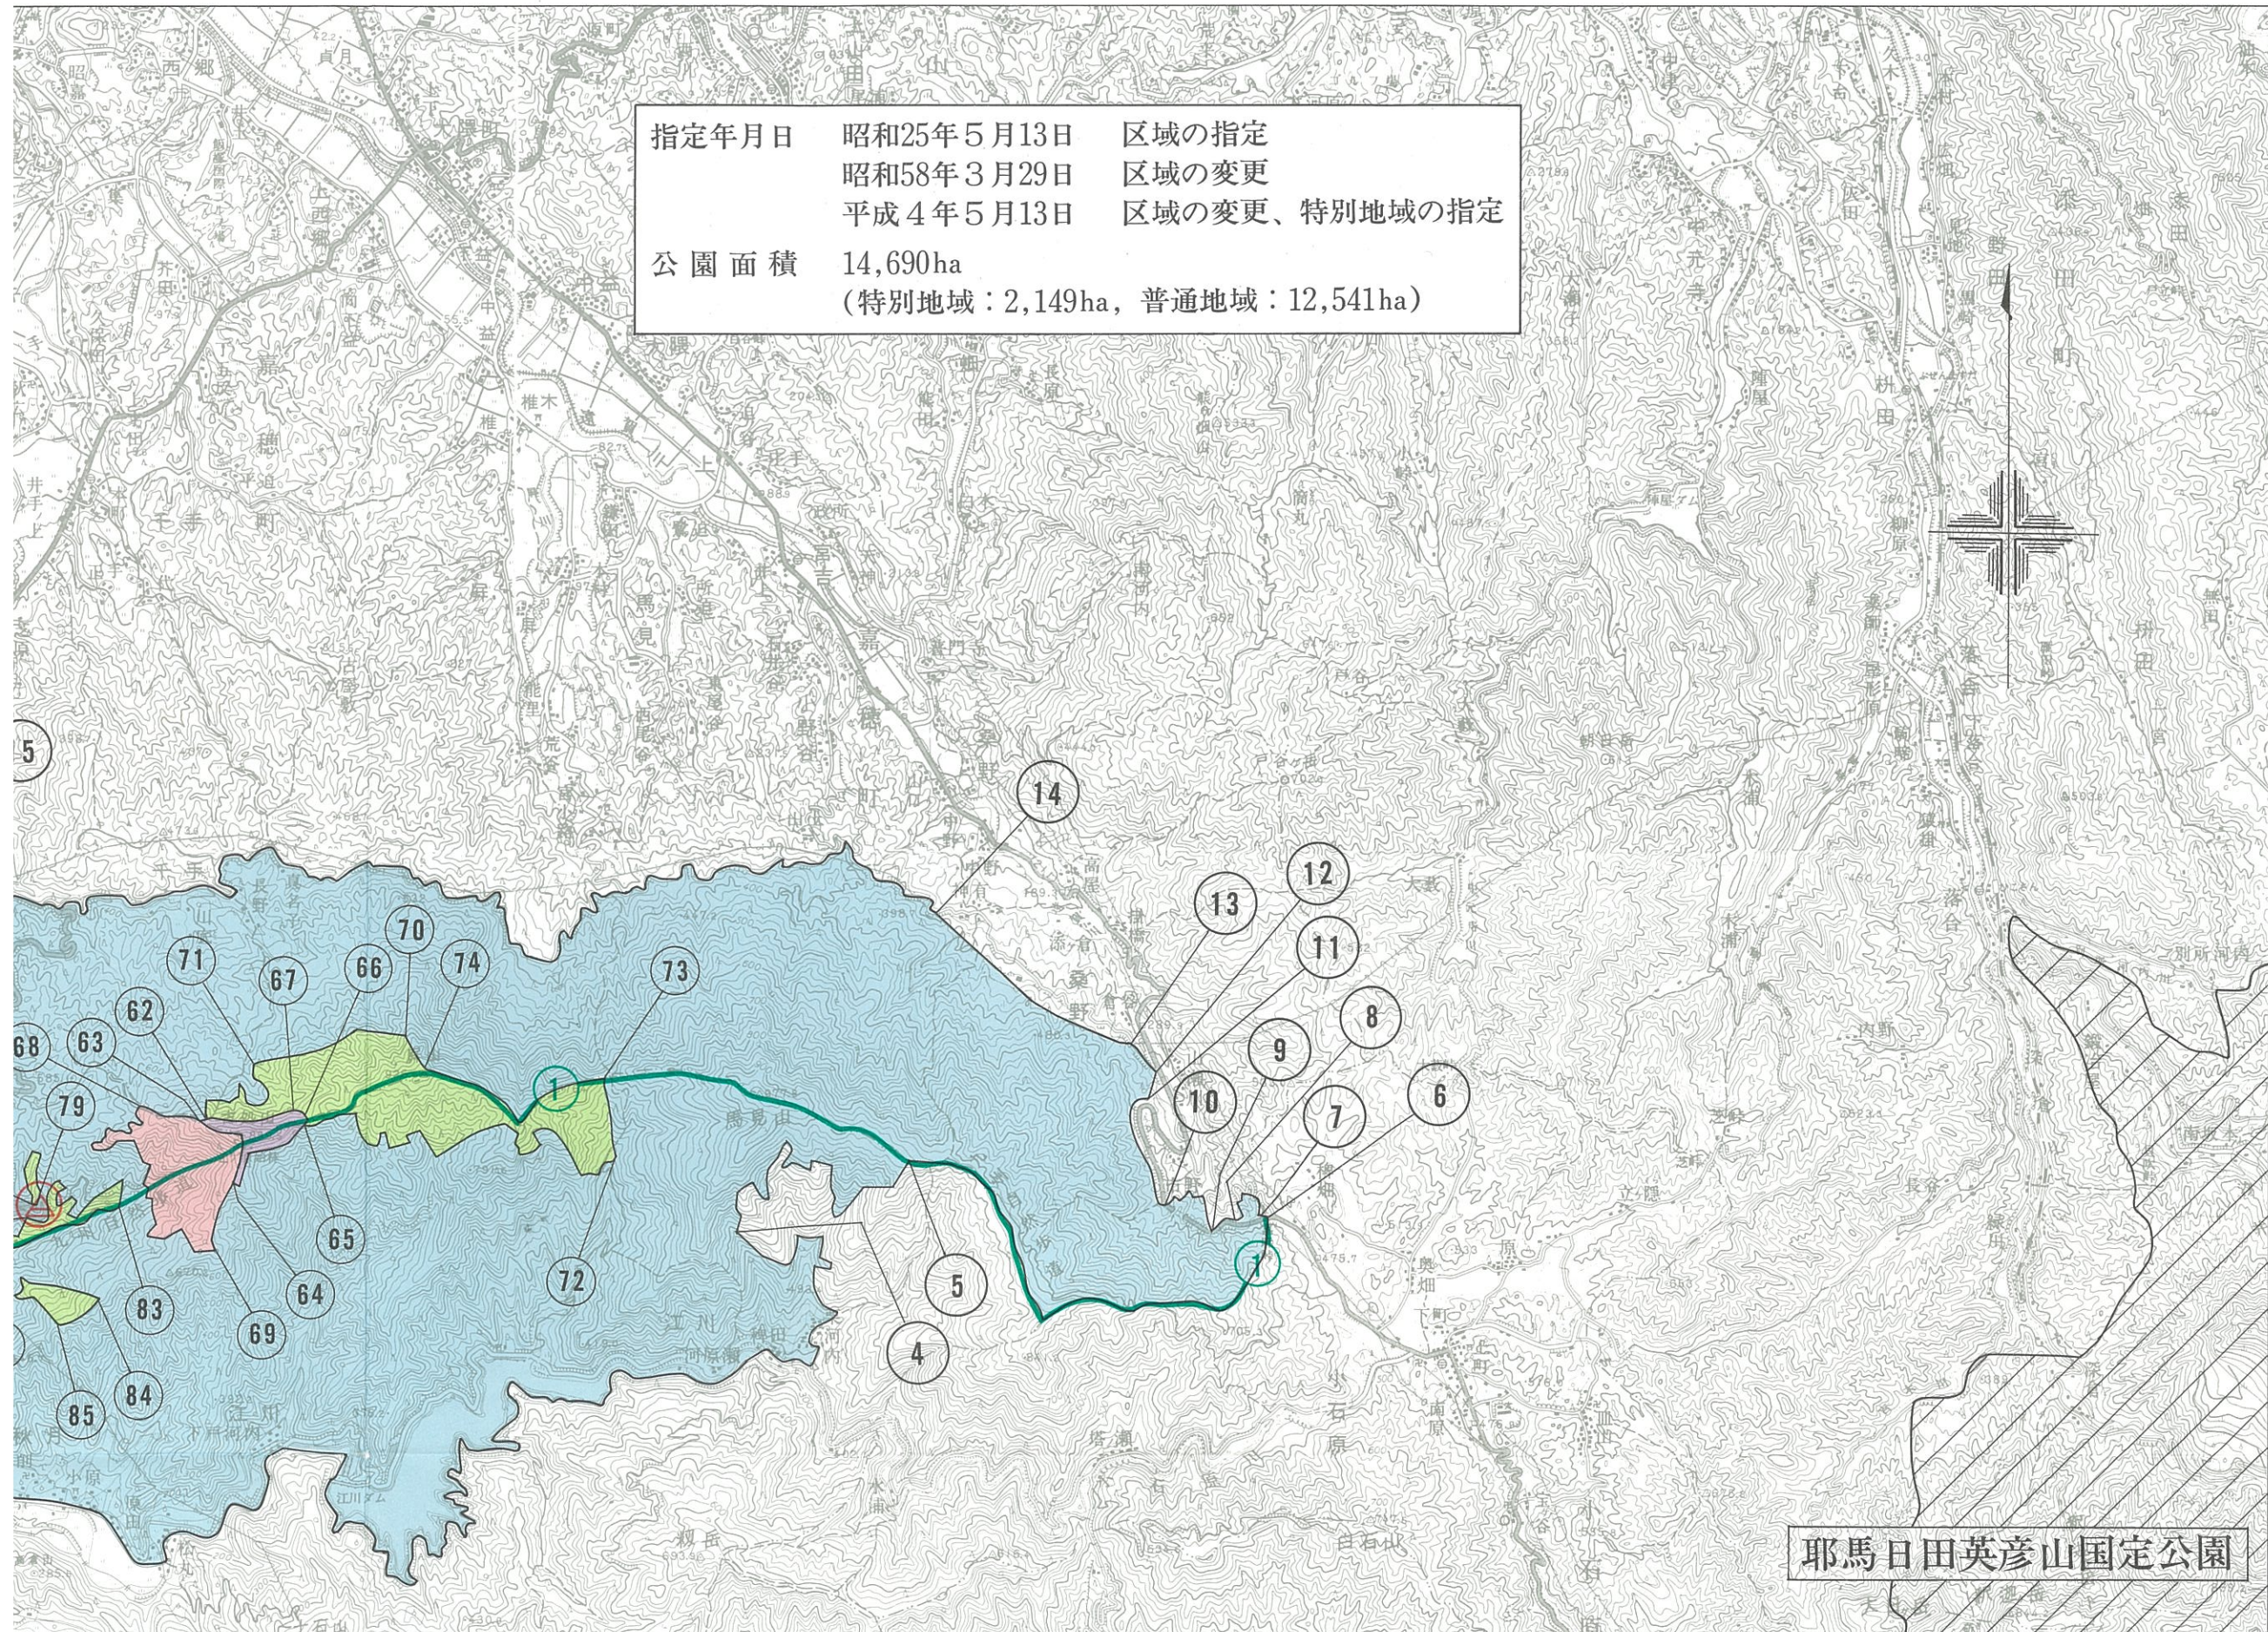

平成四年七月

指定年月日	昭和25年5月13日	区域の指定
	昭和58年3月29日	区域の変更
	平成4年5月13日	区域の変更、特別地域の指定
公園面積	14,690ha	
	(特別地域：2,149ha, 普通地域：12,541ha)	

耶馬日田英彦山国定公園