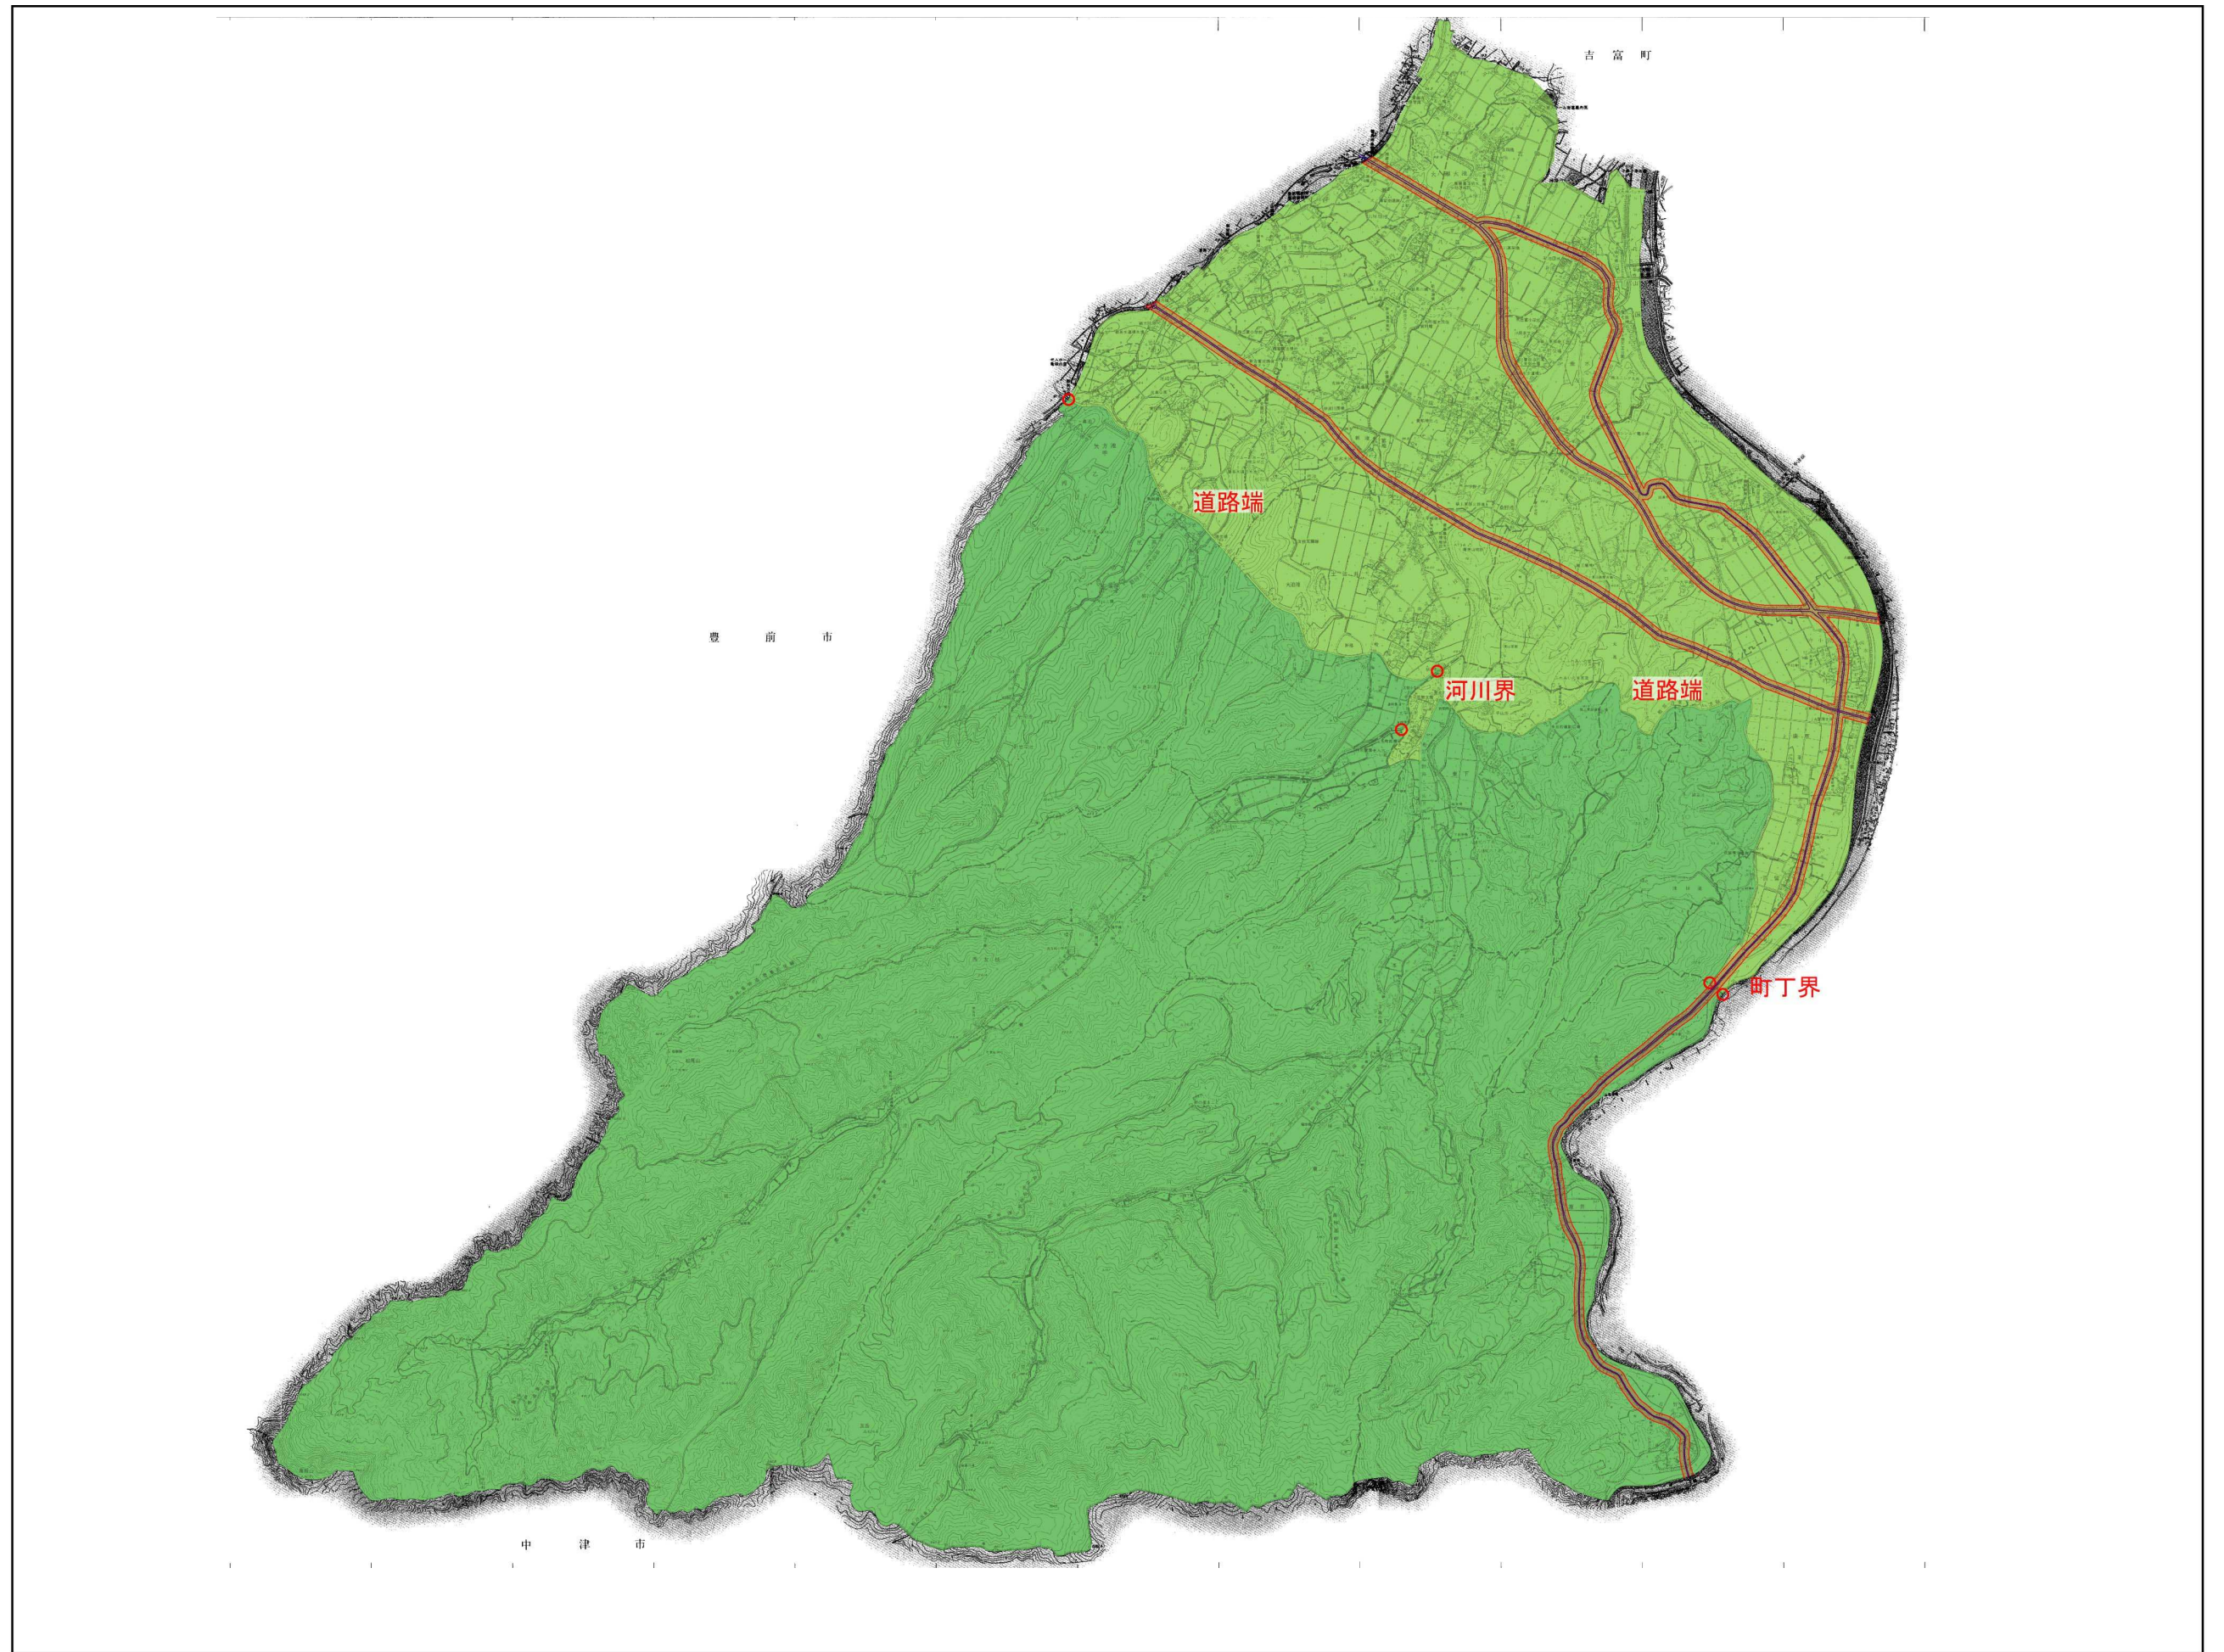

# 上毛町(1)

山と谷筋の景域

田園と海の景域

住宅・商業市街地の景域  
(用途地域界に準ずる)

工業市街地の景域  
(用途地域界に準ずる)

みちの軸  
(道路の境界線から30mの範囲)