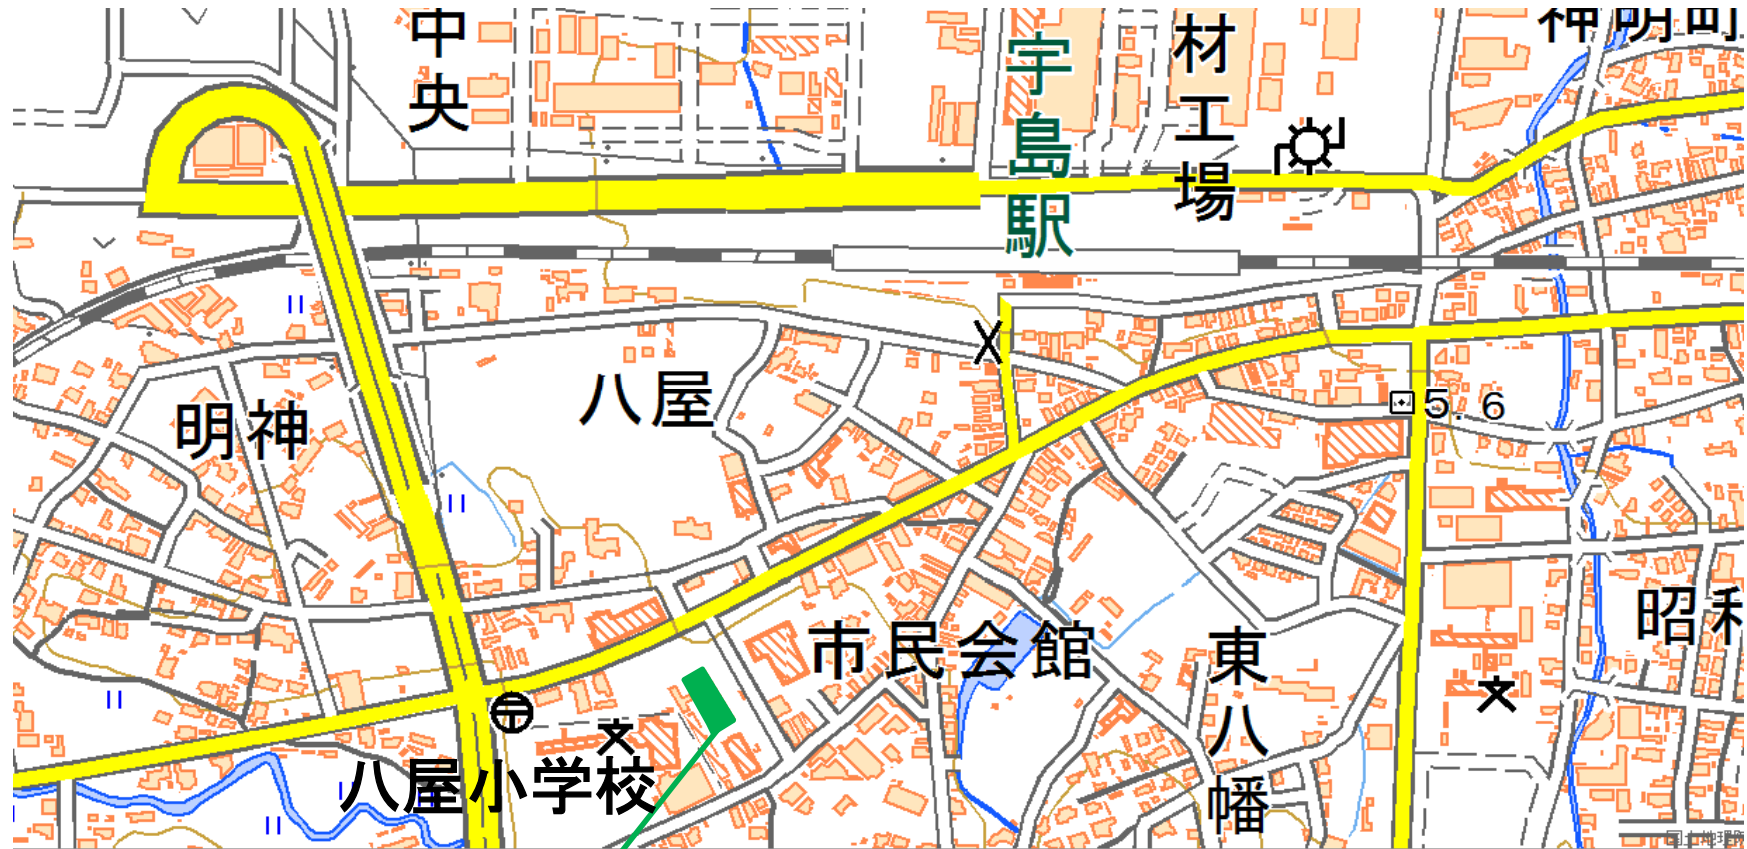

豊前総合庁舎アクセス図

住所 福岡県豊前市大字八屋2007-1
豊前総合庁舎1階・2階
電話番号 0979-82-3350
JR「宇島」駅下車徒歩約6分

豊前総合庁舎

出典: 国土地理院
公共測量地図(2015)