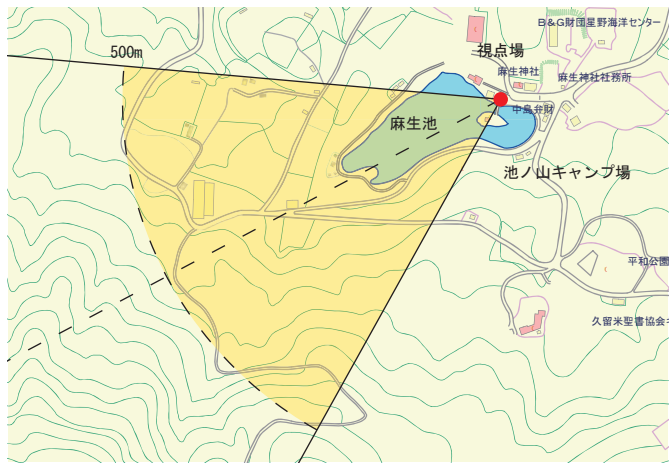

【適用区域】

【視点場の位置】

【重要景観の写真】

高さ：距離
1:1.5

1:2

1:3

1:4

1:5

No.110	自然景観	星のふるさと公園・麻生池
--------	------	--------------

視点場：星野村麻生 池の山キャンプ場内
中島弁財への架橋北側橋詰の西側湖畔

標 高： 320 m

景観要素：

麻生池、湖畔の
樹木、背後の山
並み

【視点場】

【適用区域】

【視点場の位置】

【重要景観の写真】

No.111	自然景観	ミヤシノのシャクナゲ
<p>視点場：星野村ミヤシノ 一望できる前面道路（駐車場入口） 標高：520m 景観要素：シャクナゲ園、東屋、背後の山並み</p>		<p>【視点場】</p> 
<p>【適用区域】</p> 		<p>【視点場の位置】</p> 
<p>【重要景観の写真】</p>		
		

No.112	ホタルの景観	長瀬のホタル1上流
<p>視点場：星野村長瀬 ホタルを一望できる長瀬橋上の中央 標高：150m 景観要素：星野川、河岸の樹木、集落の家並み、背後の山並み</p> 		<p>【視点場】</p> 
<p>【適用区域】</p> 		<p>【視点場の位置】</p> 
<p>【重要景観の写真】</p> 		

No.113	ホタルの景観	長瀬のホタル2下流
<p>視点場：星野村長瀬 ホタルを一望できる長瀬橋上の中央 標高：150m 景観要素：星野川、河岸の樹木、集落の家並み、背後の山並み</p> 		<p>【視点場】</p> 
<p>【適用区域】</p> 		<p>【視点場の位置】</p> 
<p>【重要景観の写真】</p> <div style="display: flex; align-items: center;"> <div style="margin-right: 10px;"> <p>高さ：距離</p> <p>33° 30° 25° 20° 15° 10° 5° 0° 5° 10° 15° 20° 25° 30° 33°</p> <p>1:3</p> <p>1:4</p> <p>1:5</p> <p>1:6</p> <p>1:8 1:7</p> <p>1:10</p> <p>1:15</p> <p>1:20</p> <p>1:50</p> <p>視点高さ</p> <p>1:50</p> <p>1:20</p> <p>1:15</p> <p>1:10</p> <p>1:5</p> <p>1:4</p> <p>1:3</p> </div>  </div> <p style="text-align: center;">角度 33° 30° 25° 20° 15° 10° 5° 0° 5° 10° 15° 20° 25° 30° 33°</p>		