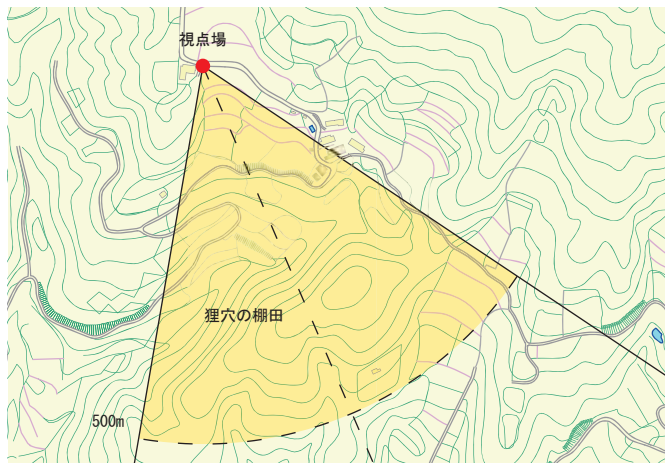

No.108

営みの景観

狸穴の棚田

【視点場】

視点場：星野村狸穴
 狸穴の棚田がよく望める公道
 標高：347m
 景観要素：
 棚田・石垣、周囲の樹木、背後の山並み

【適用区域】

【視点場の位置】

【重要景観の写真】

No.109

自然景観

不動の滝

【視点場】

視点場：星野村滝の脇
不動の滝を一望できる場所

標高：588m

景観要素：

不動の滝、小川のせせらぎ、
周囲の樹木

【適用区域】

【視点場の位置】

【重要景観の写真】

高さ：距離
1:1.5

1:2

1:3

1:4

1:5

No.113	ホタルの景観	長瀬のホタル2下流
<p>視点場：星野村長瀬 ホタルを一望できる長瀬橋上の中央 標高：150m 景観要素：星野川、河岸の樹木、集落の家並み、背後の山並み</p> 		<p>【視点場】</p> 
<p>【適用区域】</p> 		<p>【視点場の位置】</p> 
<p>【重要景観の写真】</p> <div style="display: flex; align-items: center;"> <div style="margin-right: 10px;"> <p>高さ：距離</p> <p>33° 30° 25° 20° 15° 10° 5° 0° 5° 10° 15° 20° 25° 30° 33°</p> <p>1:3</p> <p>1:4</p> <p>1:5</p> <p>1:6</p> <p>1:8 1:7</p> <p>1:10</p> <p>1:15</p> <p>1:20</p> <p>1:50</p> <p>視点高さ</p> <p>1:50</p> <p>1:20</p> <p>1:15</p> <p>1:10</p> <p>1:5</p> <p>1:4</p> <p>1:3</p> </div>  </div> <p style="text-align: center;">角度 33° 30° 25° 20° 15° 10° 5° 0° 5° 10° 15° 20° 25° 30° 33°</p>		