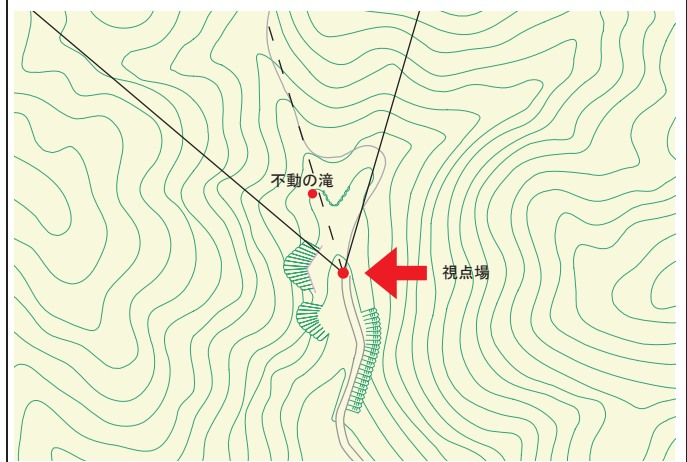

No.108

営みの景観

狸穴の棚田

【視点場】

視点場：星野村狸穴
 狸穴の棚田がよく望める公道
 標高：347m
 景観要素：
 棚田・石垣、周囲の樹木、背後の山並み

【適用区域】

【視点場の位置】

【重要景観の写真】

No.109

自然景観

不動の滝

【視点場】

視点場：星野村滝の脇
不動の滝を一望できる場所

標高：588m

景観要素：

不動の滝、小川のせせらぎ、
周囲の樹木

【適用区域】

【視点場の位置】

【重要景観の写真】

高さ：距離
1:1.5

1:2

1:3

1:4

1:5

No.113	ホタルの景観	長瀬のホタル2下流
<p>視点場：星野村長瀬 ホタルを一望できる長瀬橋上の中央 標高：150m 景観要素：星野川、河岸の樹木、集落の家並み、背後の山並み</p> 		<p>【視点場】</p> 
<p>【適用区域】</p> 		<p>【視点場の位置】</p> 
<p>【重要景観の写真】</p> <div style="display: flex; align-items: center;"> <div style="margin-right: 10px;"> <p>高さ：距離</p> <p>33° 30° 25° 20° 15° 10° 5° 0° 5° 10° 15° 20° 25° 30° 33°</p> <p>1:3</p> <p>1:4</p> <p>1:5</p> <p>1:6</p> <p>1:8 1:7</p> <p>1:10</p> <p>1:15</p> <p>1:20</p> <p>1:50</p> <p>視点高さ</p> <p>1:50</p> <p>1:20</p> <p>1:15</p> <p>1:10</p> <p>1:5</p> <p>1:4</p> <p>1:3</p> </div>  </div> <p style="text-align: center;">角度 33° 30° 25° 20° 15° 10° 5° 0° 5° 10° 15° 20° 25° 30° 33°</p>		