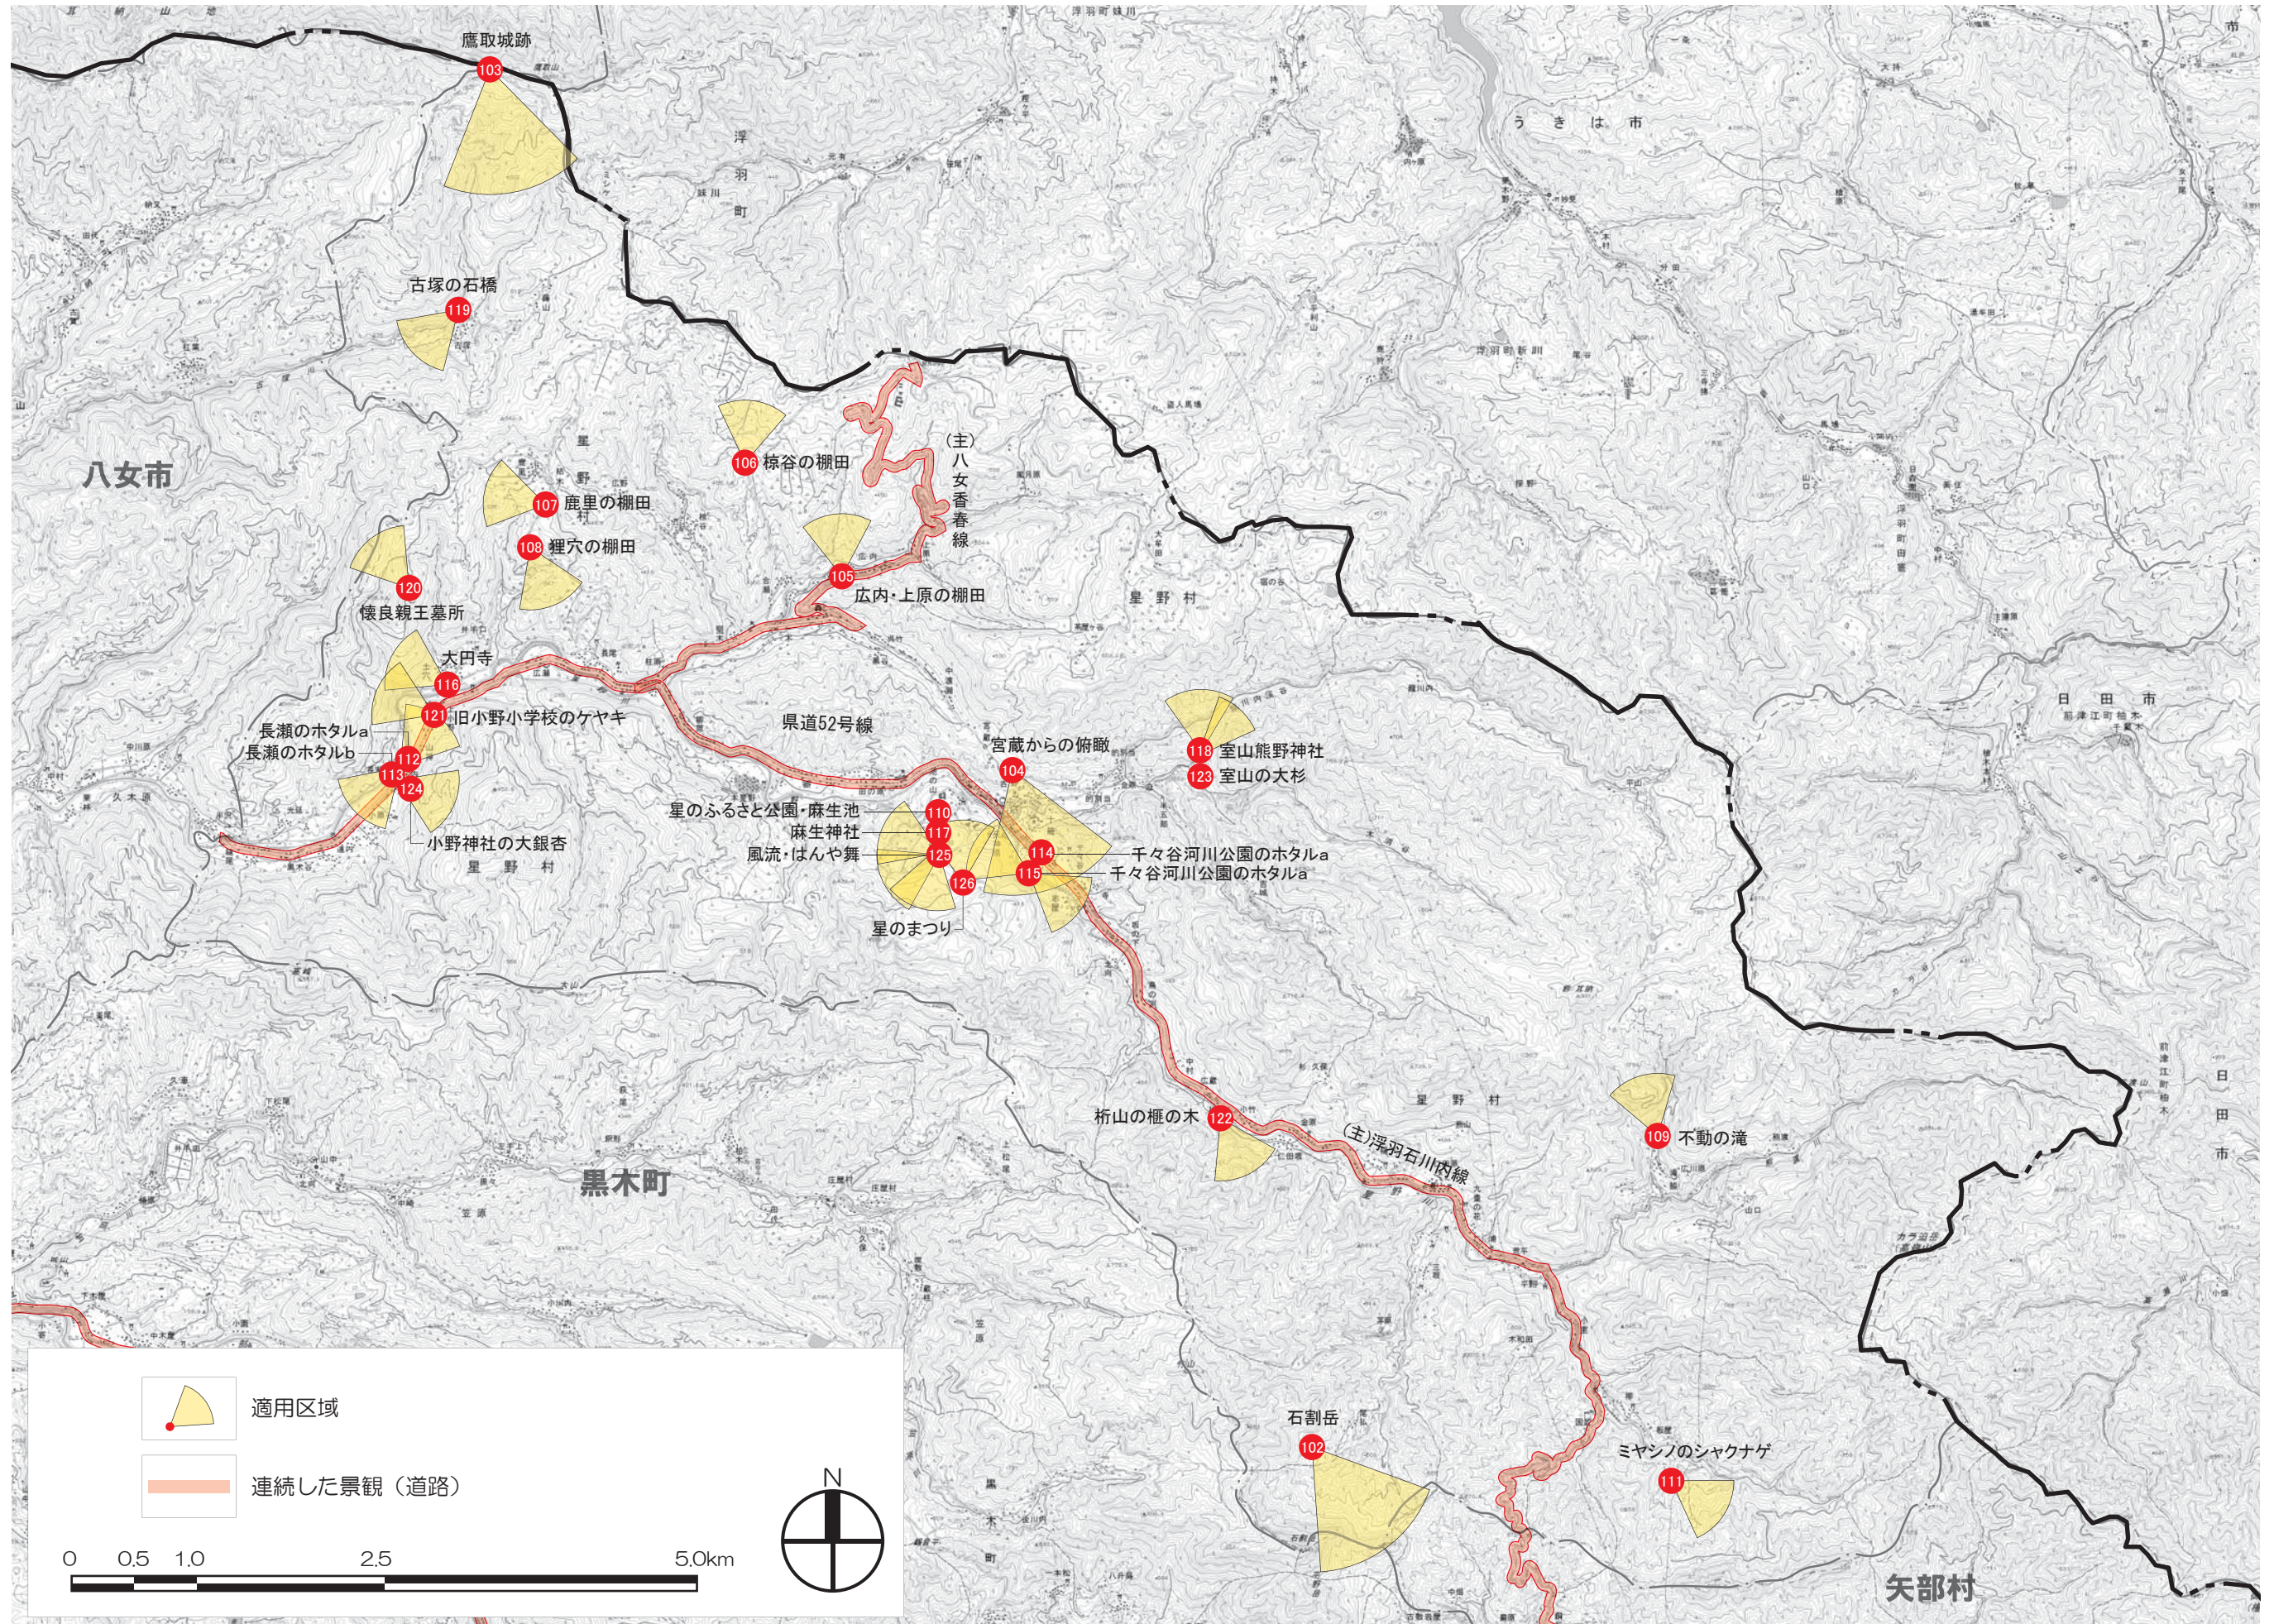

9 . 星野村の重要景観

1) 星野村重要景観位置図

2) 星野村重要景観一覧

NO	重要景観	視点場		類型	参照頁
102	石割岳	石割岳：星野村尾払	山桜展望所・駐車場入り口の町道	眺望景観	139
103	鷹取城跡	星野村中の山	展望公園南側階段の上段	眺望景観	140
104	宮蔵からの俯瞰	星野村宮蔵	県道八女香春線宮蔵附近	営みの景観	141
105	広内・上原の棚田	星野村広内	県道八女香春線・広内ロードパーク展望所	営みの景観	142
106	棕谷の棚田	星野村上吉原	棕谷の棚田がよく望める公道	営みの景観	143
107	鹿里の棚田	星野村鹿里	鹿里の棚田がよく望める公道	営みの景観	144
108	狸穴の棚田	星野村狸穴	狸穴の棚田がよく望める公道	営みの景観	145
109	不動の滝	星野村滝の脇	不動の滝を一望できる場所	自然景観	146
110	星のふるさと公園・麻生池	星野村麻生 池の山キャンプ場内	中島弁財への架橋北側橋詰の西側湖畔	自然景観	147
111	ミヤシノのシャクナゲ	星野村ミヤシノ	一望できる前面道路（駐車場入口）	自然景観	148
112	長瀬のホテル	星野村長瀬	ホテルを一望できる長瀬橋上の中央	ホテルの景観	149
113	長瀬のホテル	星野村長瀬	ホテルを一望できる長瀬橋上の中央	ホテルの景観	150
114	千々谷河川公園のホテル	星野村千々谷	公園内の星野川を渡る星の里橋の中央	ホテルの景観	151
115	千々谷河川公園のホテル	星野村千々谷	公園内の星野川を渡る星の里橋の中央	ホテルの景観	152
116	大円寺	星野村土穴	南側の前面道路・交差点	歴史的建物等	153
117	麻生神社	星野村麻生 池の山キャンプ場内	麻生神社参道・鳥居前・階段下	営みの景観	154
118	室山熊野神社	星野村室山下	参道・本殿南側	歴史的建物等	155
119	古塚の石橋	星野村古塚	一望できる公道	歴史的構造物等	156
120	懐良親王墓所	星野村西の山	一望できる公道	歴史的構造物等	157
121	旧小野小学校のケヤキ	星野村上小野	旧小野小学校正門・アプローチ道路中央	樹木	158
122	桁山の榎の木	星野村桁山	一望できる村道	樹木	159
123	室山の杉	星野村室山下	大杉を一望できる参道	樹木	160
124	小野神社の大銀杏	星野村宮内	前面道路（県道八女香春線）沿い・鳥居正面西側	樹木	161
125	風流・はんや舞	星野村麻生 池の山キャンプ場内	麻生神社境内・舞台正面	祭り	162
126	星のまつり	星野村麻生	平和公園南東入り口の前面道路	祭り	163

3) 星野村重要景観カルテ

<p>No.102 眺望景観</p> <p>視点場：星野村尾払 山桜展望所・駐車場入り口の町道</p> <p>標高：520 m</p> <p>景観要素： 石割岳の山容、周囲の樹木</p> 	<p>石割岳</p> <p>【視点場】</p> 
<p>【適用区域】</p> 	<p>【視点場の位置】</p> 
<p>【重要景観の写真】</p> <div style="display: flex; align-items: center;"> <div style="margin-right: 10px;"> <p>高さ：距離</p> <p>1:2</p> <p>1:3</p> <p>1:4</p> <p>1:5</p> <p>1:6</p> <p>1:8 1:7</p> <p>1:10</p> <p>1:20 1:15</p> <p>1:50</p> <p>視点高さ</p> <p>1:50</p> <p>1:20</p> <p>1:15</p> <p>1:10</p> <p>1:5</p> <p>1:4</p> </div>  </div> <div style="display: flex; justify-content: space-between; margin-top: 10px;"> <div> <p>33° 30° 25° 20° 15° 10° 5° 0° 5° 10° 15° 20° 25° 30° 33°</p> </div> <div> <p>33° 30° 25° 20° 15° 10° 5° 0° 5° 10° 15° 20° 25° 30° 33°</p> </div> </div> <p style="text-align: center;">角度</p>	