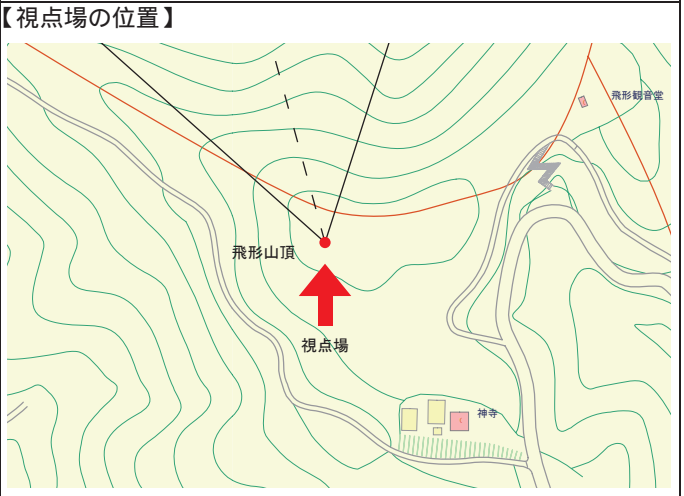

No.72	眺望景観	飛形山山頂からの俯瞰
-------	------	------------

視点場：立花町北山  
 飛形山頂（三角点）  
 標高：450m  
 景観要素：山腹の樹木、丘陵の農地、八女平野、遠景の山並み

【重要景観の写真】

No.73

眺望景観

山下水天宮からの俯瞰

視点場：立花町大字北山  
山下水天宮境内北側

標高：44 m

景観要素：矢部川、護岸の楠並木（千間土居公園）、桜並木（八女市）

【視点場】

【適用区域】

【視点場の位置】

【重要景観の写真】