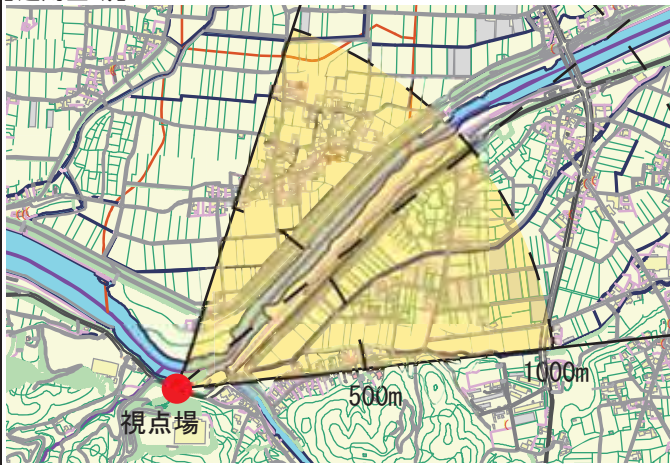

No.72	眺望景観	飛形山山頂からの俯瞰
-------	------	------------

視点場：立花町北山  
 飛形山頂（三角点）  
 標高：450m  
 景観要素：山腹の樹木、丘陵の農地、八女平野、遠景の山並み

【重要景観の写真】

No.73

眺望景観

山下水天宮からの俯瞰

視点場：立花町大字北山  
山下水天宮境内北側

標高：44 m

景観要素：矢部川、護岸の楠並木（千間土居公園）、桜並木（八女市）

【視点場】

【適用区域】

【視点場の位置】

【重要景観の写真】