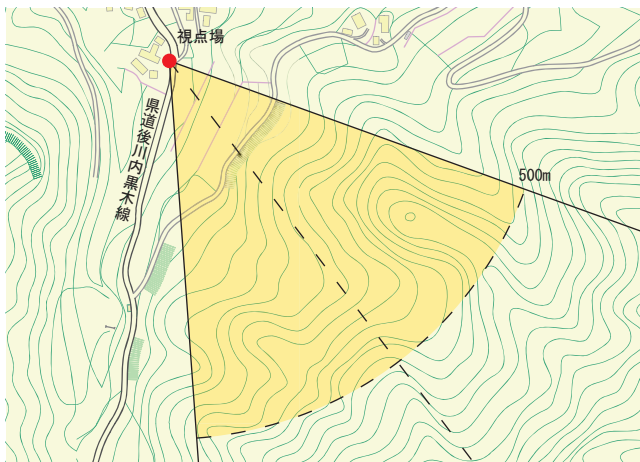

No.45

眺望景観

視点場：黒木町北木屋
猫尾城跡西側・案内板前
標高：240m
景観要素：城山の樹木、矢部川、
遠景・中景の山並み

【適用区域】

城山公園からの俯瞰

【視点場】

【視点場の位置】

【重要景観の写真】

No.46

営みの景観

視点場：黒木町大字笠原字蔵柱
 棚田北側・県道後川内黒木線道路上
 標高：400m
 景観要素：棚田・石垣、背後の樹林、山並み

蔵柱の棚田

【視点場】

【適用区域】

【視点場の位置】

【重要景観の写真】