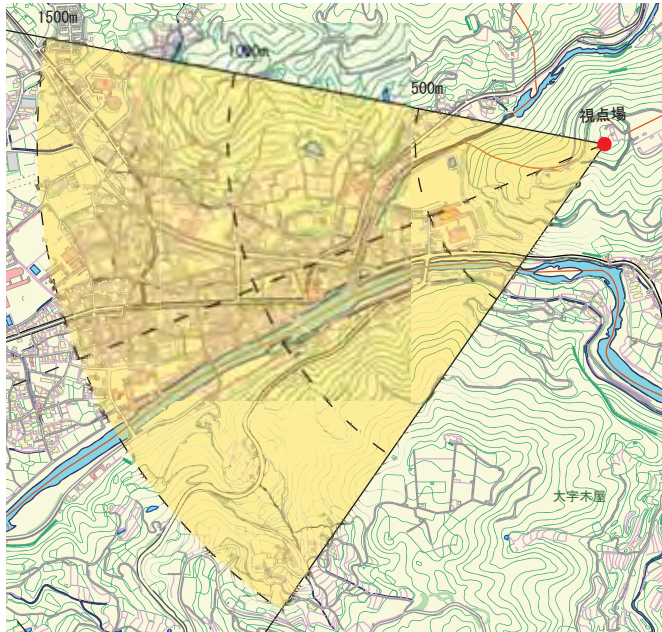

No.45

眺望景観

視点場：黒木町北木屋
猫尾城跡西側・案内板前
標高：240m
景観要素：城山の樹木、矢部川、
遠景・中景の山並み

【適用区域】

城山公園からの俯瞰

【視点場】

【視点場の位置】

【重要景観の写真】

No.46

営みの景観

視点場：黒木町大字笠原字蔵柱
 棚田北側・県道後川内黒木線道路上
 標高：400m
 景観要素：棚田・石垣、背後の樹林、山並み

蔵柱の棚田

【視点場】

【適用区域】

【視点場の位置】

【重要景観の写真】