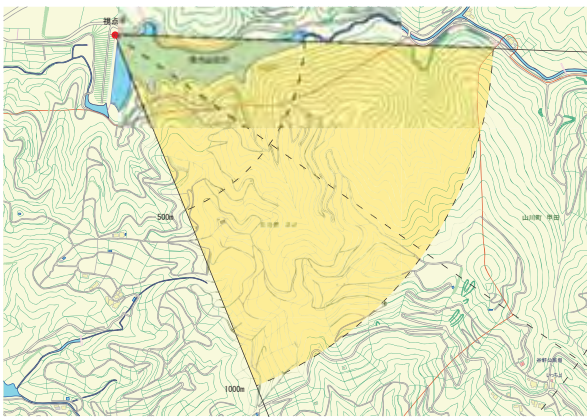

No.18

水網の景観

視点場：みやま市高田町北新開

しんかた橋上の中央

標高：22 m

景観要素：クリーク、護岸の樹木、低層の家並み、山並みへの遠望

クリーク

【視点場】

【適用区域】

【視点場の位置】

【重要景観の写真】

No.19

水網の景観

視点場：みやま市山川町河原内

堤上・案内板付近

標高：84 m

景観要素：ため池、湖畔の緑、背景の山並み

蒲池山溜池

【視点場】

【適用区域】

【視点場の位置】

【重要景観の写真】

<p>No.20   ホタルの景観</p> <p>視点場：筑後市大字北長田          矢部川堤防道路上</p> <p>標 高：18 m</p> <p>景観要素：ホタルの生息する小川、背後の雑木林</p> 	<p>船小屋のゲンジボタル</p> <p>【視点場】</p> 
---	---