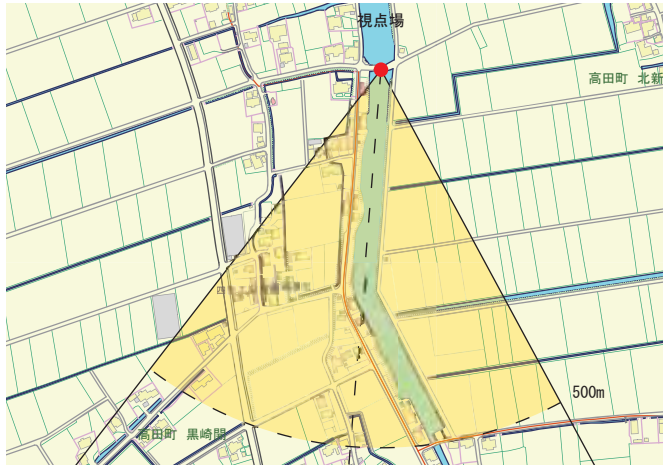

No.17

営みの景観

視点場：みやま市山川町甲田  
上伍位軒集落に向かう道  
標高：173 m  
景観要素：棚田、山並み

【適用区域】

みかん山

【視点場】

【視点場の位置】

【重要景観の写真】

No.18

水網の景観

視点場：みやま市高田町北新開

しんかた橋上の中央

標高：22 m

景観要素：クリーク、護岸の樹木、低層の家並み、山並みへの遠望

クリーク

【視点場】

【適用区域】

【視点場の位置】

【重要景観の写真】

No.19

水網の景観

視点場：みやま市山川町河原内

堤上・案内板付近

標高：84 m

景観要素：ため池、湖畔の緑、背景の山並み

蒲池山溜池

【視点場】

【適用区域】

【視点場の位置】

【重要景観の写真】

<p>No.20   ホタルの景観</p> <p>視点場：筑後市大字北長田          矢部川堤防道路上</p> <p>標 高：18 m</p> <p>景観要素：ホタルの生息する小川、背後の雑木林</p> 	<p>船小屋のゲンジボタル</p> <p>【視点場】</p> 
---	---