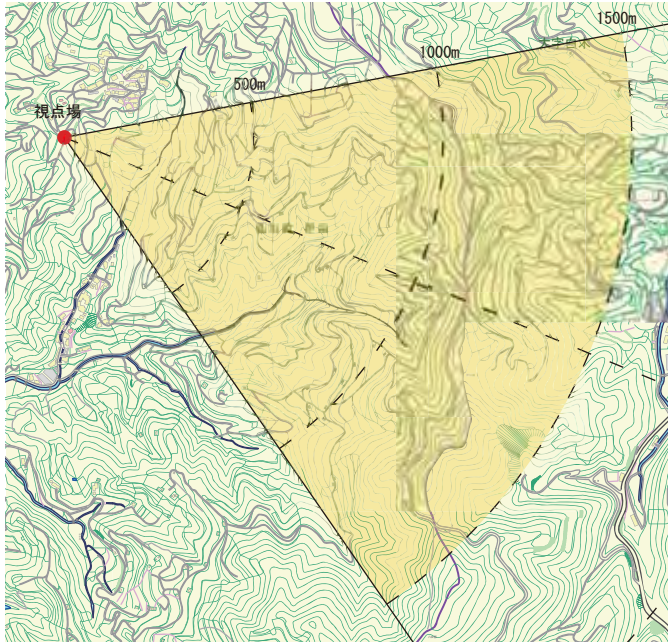

No.17

営みの景観

視点場：みやま市山川町甲田  
上伍位軒集落に向かう道  
標高：173 m  
景観要素：棚田、山並み

【適用区域】

みかん山

【視点場】

【視点場の位置】

【重要景観の写真】

No.18

水網の景観

視点場：みやま市高田町北新開

しんかた橋上の中央

標高：22 m

景観要素：クリーク、護岸の樹木、低層の家並み、山並みへの遠望

クリーク

【視点場】

【適用区域】

【視点場の位置】

【重要景観の写真】

No.19

水網の景観

視点場：みやま市山川町河原内

堤上・案内板付近

標高：84 m

景観要素：ため池、湖畔の緑、背景の山並み

蒲池山溜池

【視点場】

【適用区域】

【視点場の位置】

【重要景観の写真】

<p>No.20   ホタルの景観</p> <p>視点場：筑後市大字北長田          矢部川堤防道路上</p> <p>標 高：18 m</p> <p>景観要素：ホタルの生息する小川、背後の雑木林</p> 	<p>船小屋のゲンジボタル</p> <p>【視点場】</p> 
---	---