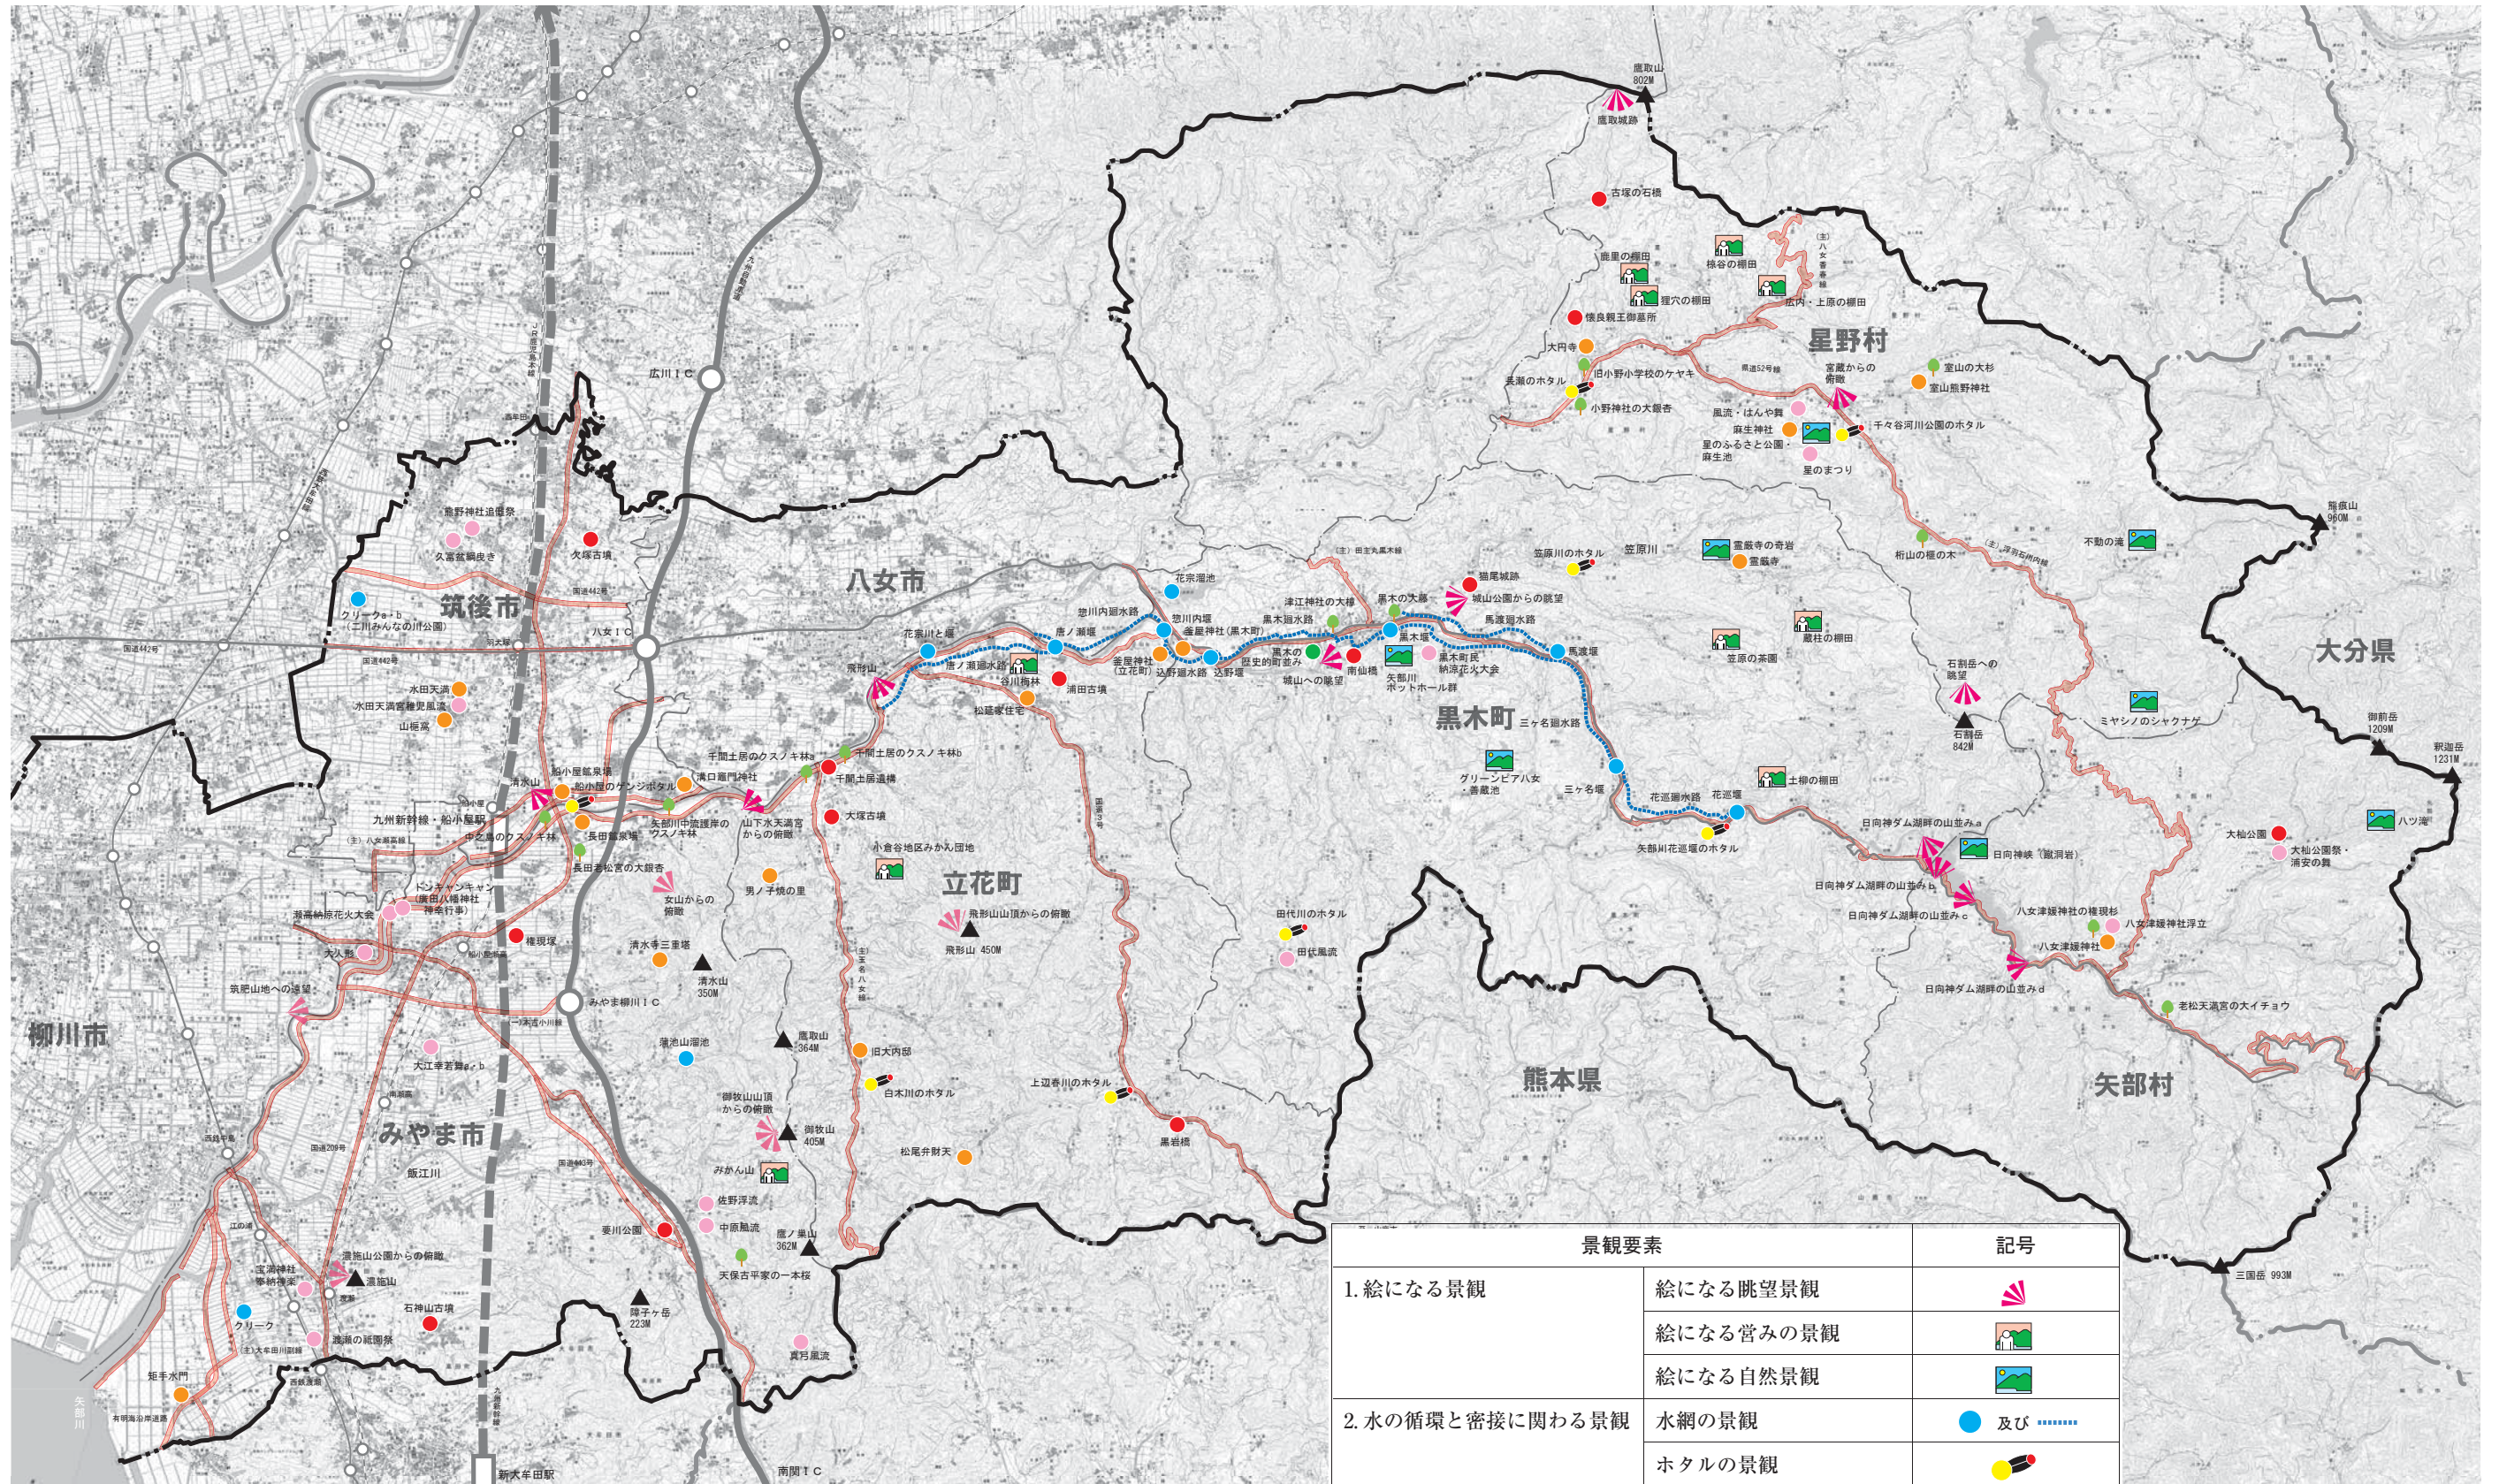

3. 重要景観位置図

景観要素		記号
1. 絵になる景観	絵になる眺望景観	
	絵になる営みの景観	
	絵になる自然景観	
2. 水の循環と密接に関わる景観	水網の景観	
	ホテルの景観	
3. まちなみと歴史的景観	歴史的まちなみ	
	歴史的建物	
	歴史的構造物・史跡等	
	樹木	
4. 四季の変化を楽しむ景観		
5. 連続した景観		