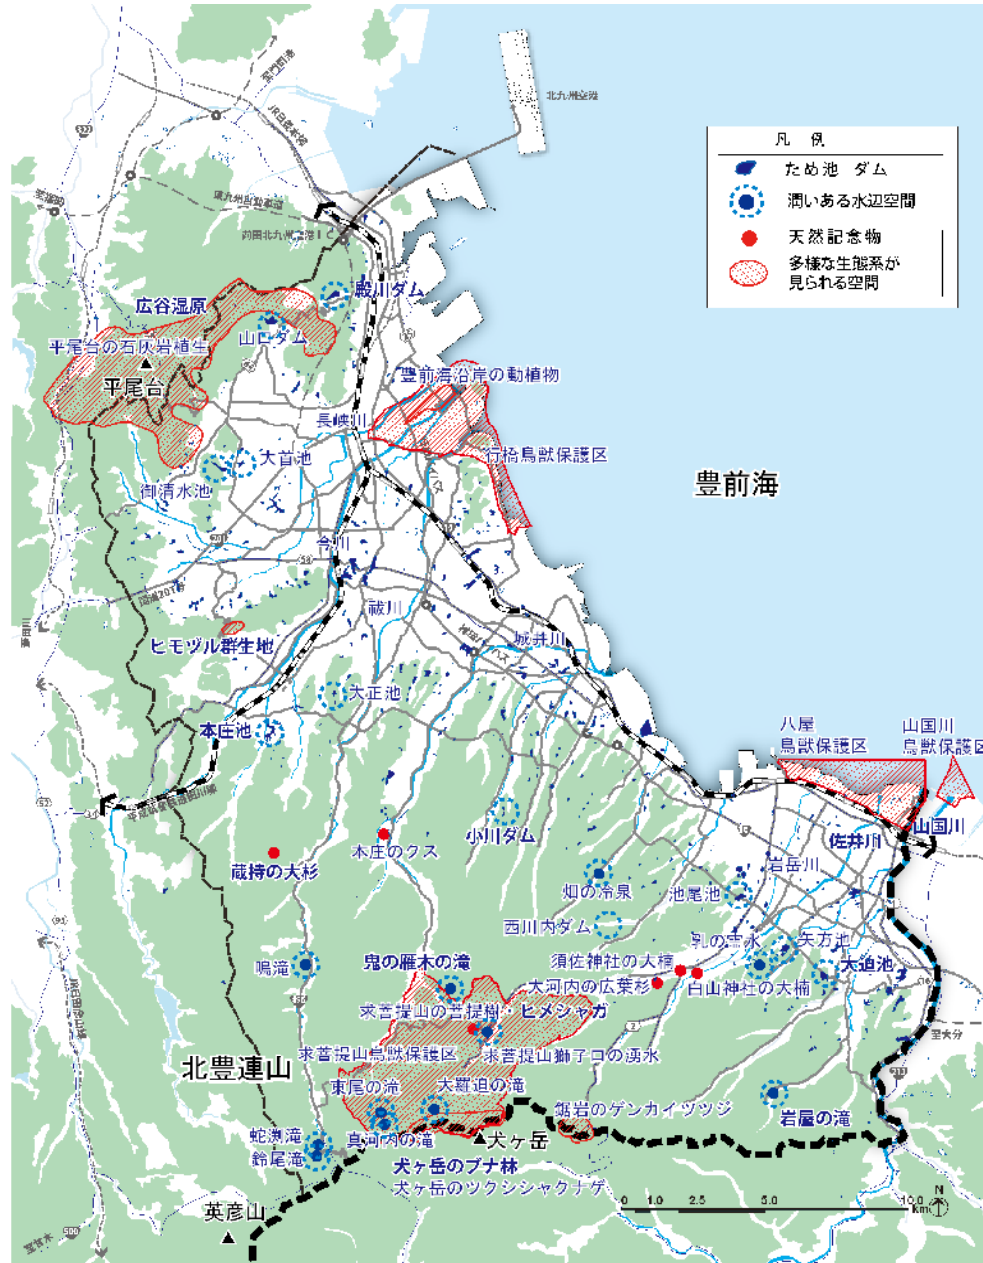

方針3. みちが伝える歴史景観を守り育てます (古代)

	○石塚山古墳 所在地：苅田町		○松山城跡 所在地：苅田町
	○御所ヶ谷神籠石 所在地：行橋市		○姥が懐 (FW) 所在地：行橋市
	○三重塔 所在地：みやこ町		○仲哀隧道 所在地：みやこ町
	○本庄のクス 所在地：築上町		○船迫窯跡 所在地：築上町
	○大富神社 (FW) 所在地：豊前市		○白山神社の大樟 所在地：豊前市
	○百留横穴墓群 (FW) 所在地：上毛町		○大ノ瀬官衙遺跡 所在地：上毛町
	○皇后石 所在地：吉富町		○八幡古表神社 (FW) 所在地：吉富町

方針3. みちが伝える歴史景観を守り育てます(中世～)

	○ 苅田港 所在地：苅田町		○ 京都峠 所在地：苅田町
	○ 旧百三十銀行行橋支店 所在地：行橋市		○ 郡境標柱 所在地：行橋市
	○ 永沼家住宅 (FW) 所在地：みやこ町		○ 木井馬場のムクノキ 所在地：みやこ町
	○ 網敷天満宮 所在地：築上町		○ 妙見宮葛城神社 所在地：築上町
	○ 角田八幡神社 所在地：豊前市		○ 大河内の広葉杉 所在地：豊前市
	○ 有野の弘法窟 所在地：上毛町		○ 原井の古い町並み 所在地：上毛町
	○ 山国橋 (FW) 所在地：吉富町		○ 小犬丸渡し跡 所在地：吉富町

方針4. みちでつながる景観を守り育てます

	○門司行橋線		○新北九州空港線
	○国道10号 行橋バイパス		○国道10号
	○行橋添田線		○国道496号
	○椎田勝山線		

方針5. 多様な生態系を育む豊かな自然景観を守り育てます

	○広谷湿原 所在地：苅田町		○殿川ダム 所在地：苅田町
	○蓑島の海岸 所在地：行橋市		○ヒモヅル群生地 所在地：行橋市
	○本庄池 所在地：みやこ町		○蔵持の大杉 所在地：みやこ町
	○鬼の雁木の滝 所在地：築上町		○小川ダム 所在地：築上町
	○ヒメシヤガ 所在地：豊前市		○犬ヶ岳のブナ林 所在地：豊前市
	○大迫池 所在地：上毛町		○岩屋の滝 所在地：上毛町
	○山国川 (FW) 所在地：吉富町		○佐井川 所在地：吉富町