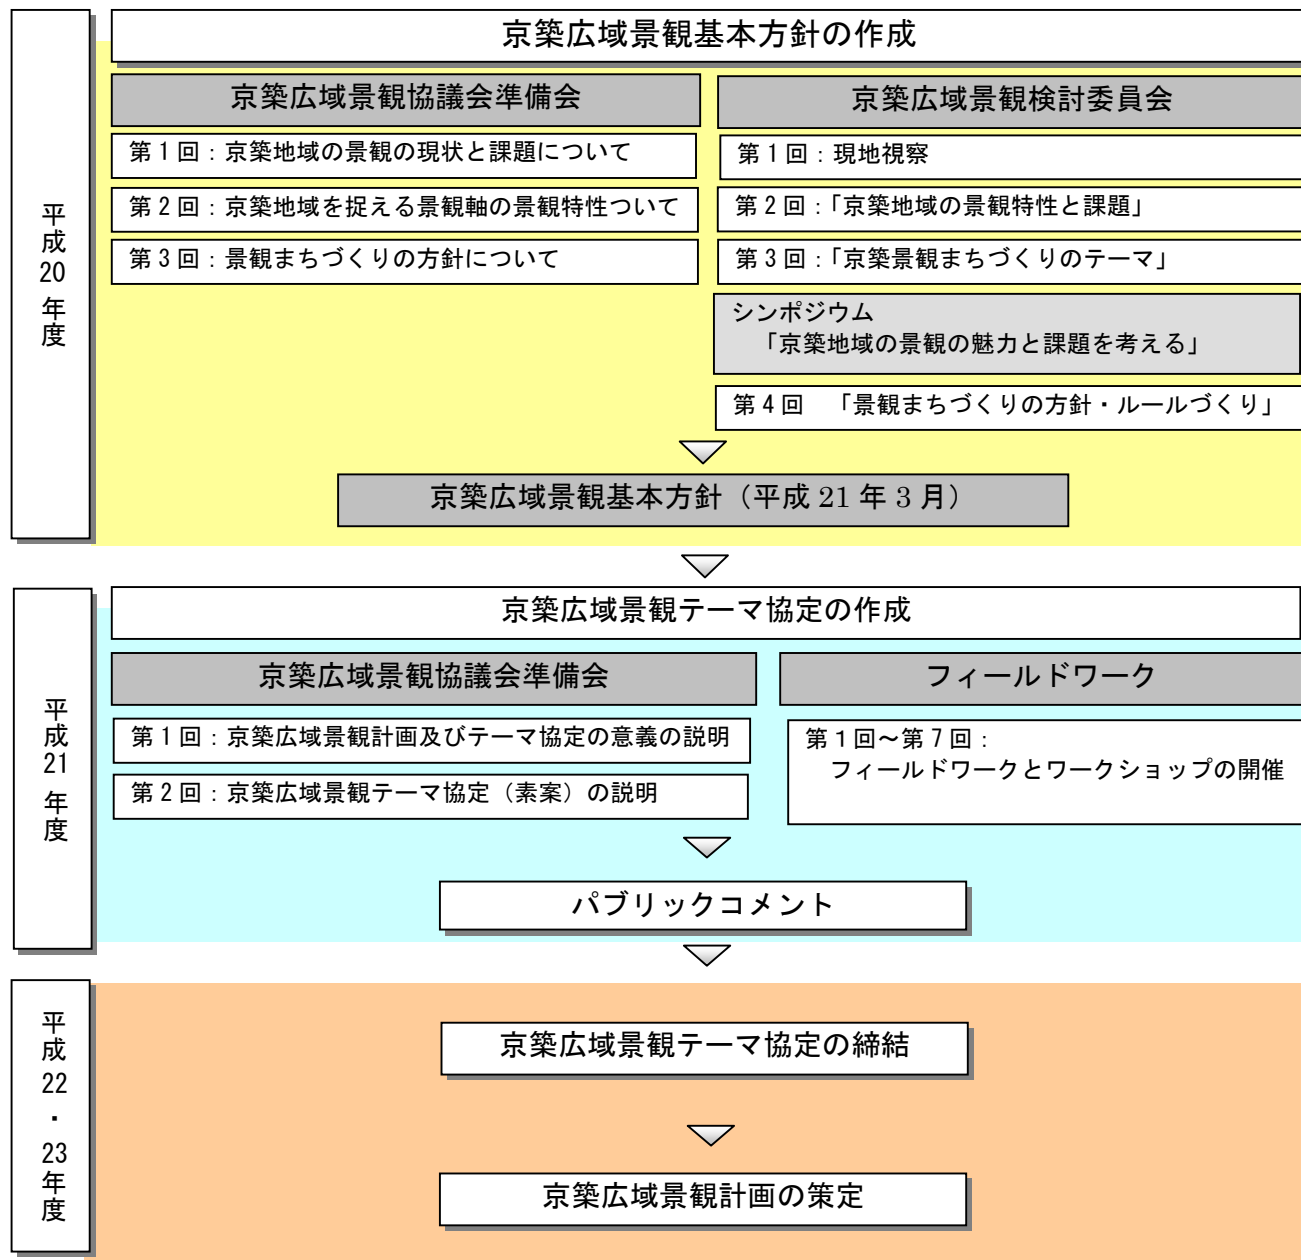

資料—2:テーマ協定策定の流れ