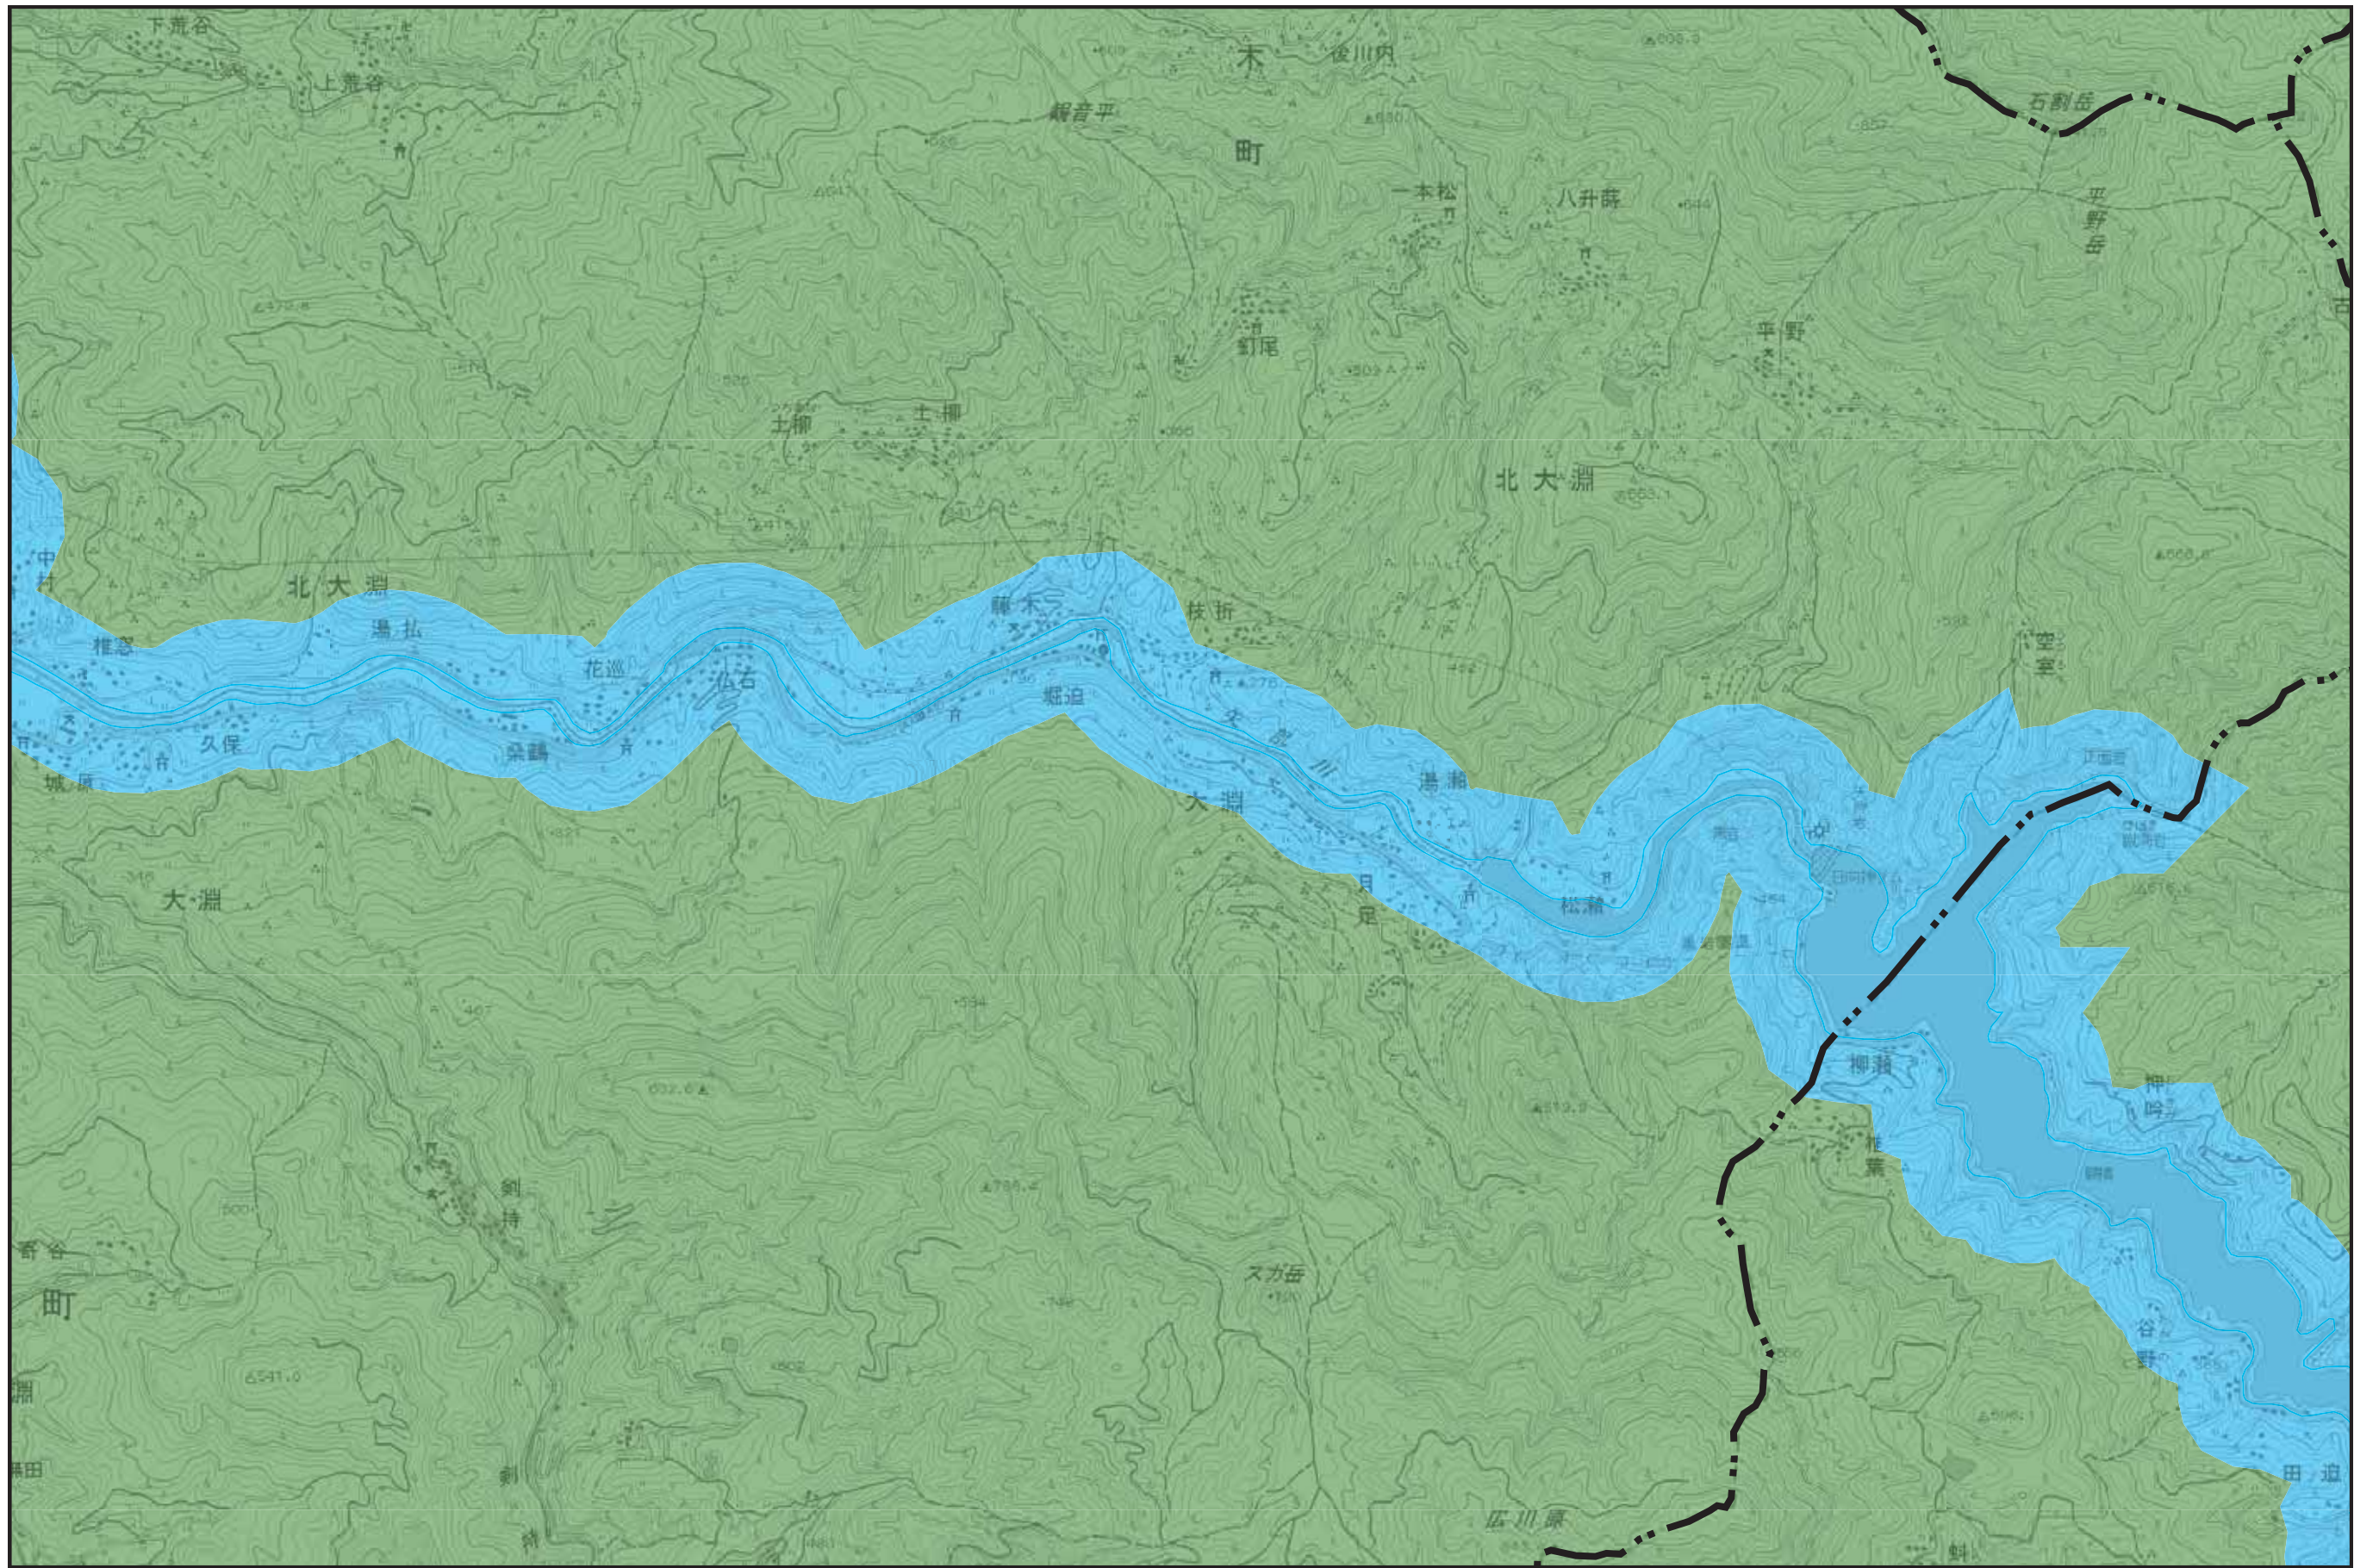

# 黒木町

- |  |  |  |  |
|--|--|--|--|
|  河川の軸 |  丘の景域   |  田園の景域      |  干拓地の景域 |
|  山の景域 |  谷あいの景域 |  掘割・クリークの景域 |  まちの景域  |

S = 1 / 20,000

- |  |  |  |  |
|--|--|--|--|
|  河川の軸 |  丘の景域   |  田園の景域      |  干拓地の景域 |
|  山の景域 |  谷あいの景域 |  掘割・クリークの景域 |  まちの景域  |

- |  |  |  |  |
|--|--|--|--|
|  河川の軸 |  丘の景域   |  田園の景域      |  干拓地の景域 |
|  山の景域 |  谷あいの景域 |  掘割・クリークの景域 |  まちの景域  |

S = 1 / 20,000