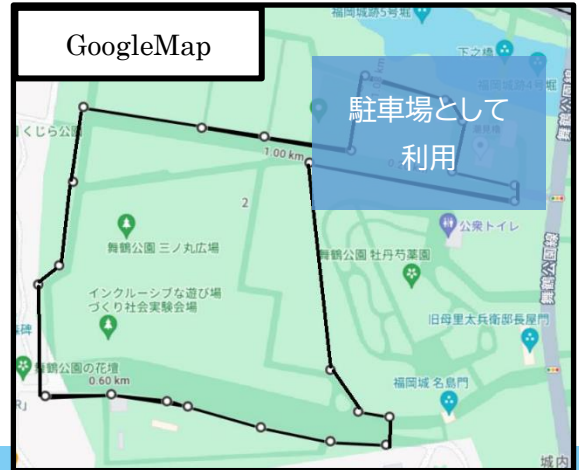

## (2)福岡地域

### ■イベント名

ワンヘルスフェスタ2023 in 福岡 ～人と動物と自然に「感謝」祭～

### ■開催日時・場所

2023年11月12日(日) 10:00～16:00 ※式典は10:30～

舞鶴公園 三の丸広場 (〒810-0043 福岡市中央区城内1-4)

### ■会場図・開催内容

なお、記載にはないが、

㊹付近の来場者休憩用のテント内で

「高校生 活動パネル展示」を行っている。

人と動物と自然に「感謝」祭