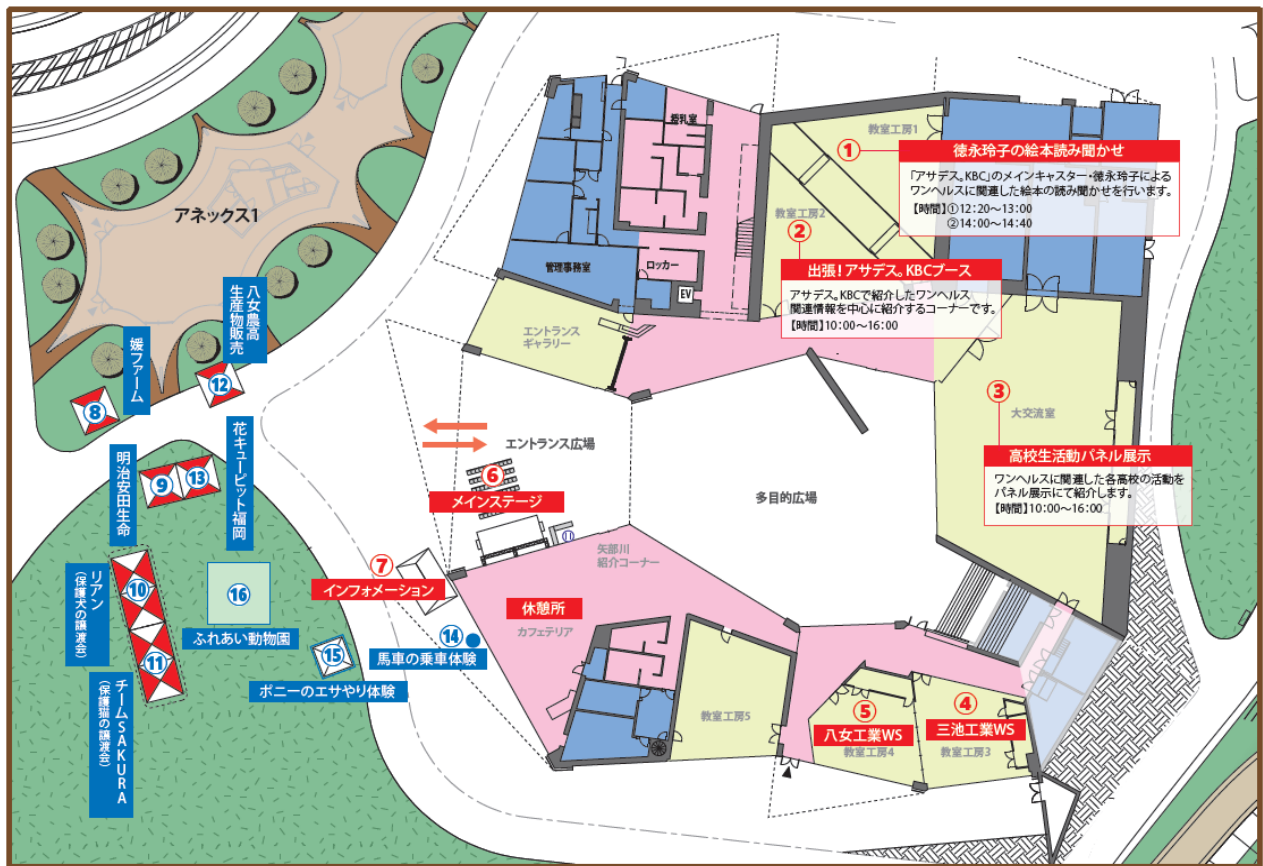

参考として、令和5年度に実施したイベントの概要（筑後・福岡 両会場分）について記載する。  
 （令和5年度 ワンヘルスフェスタ2023企画運営業務 受託事業者：九州朝日放送株式会社）

## (1)筑後地域

### ■開催日時・場所

2023年10月15日(日) 10:00～16:00 ※式典は10:30～

筑後広域公園芸術文化交流施設 九州芸文館（〒833-0015 筑後市大字津島1131）

#### 【エントランス広場エリア】

- ⑥ メインステージ ※左記タイムスケジュール参照
- ⑦ インフォメーション 「それって、ワンヘルス!」クイズラリー受付