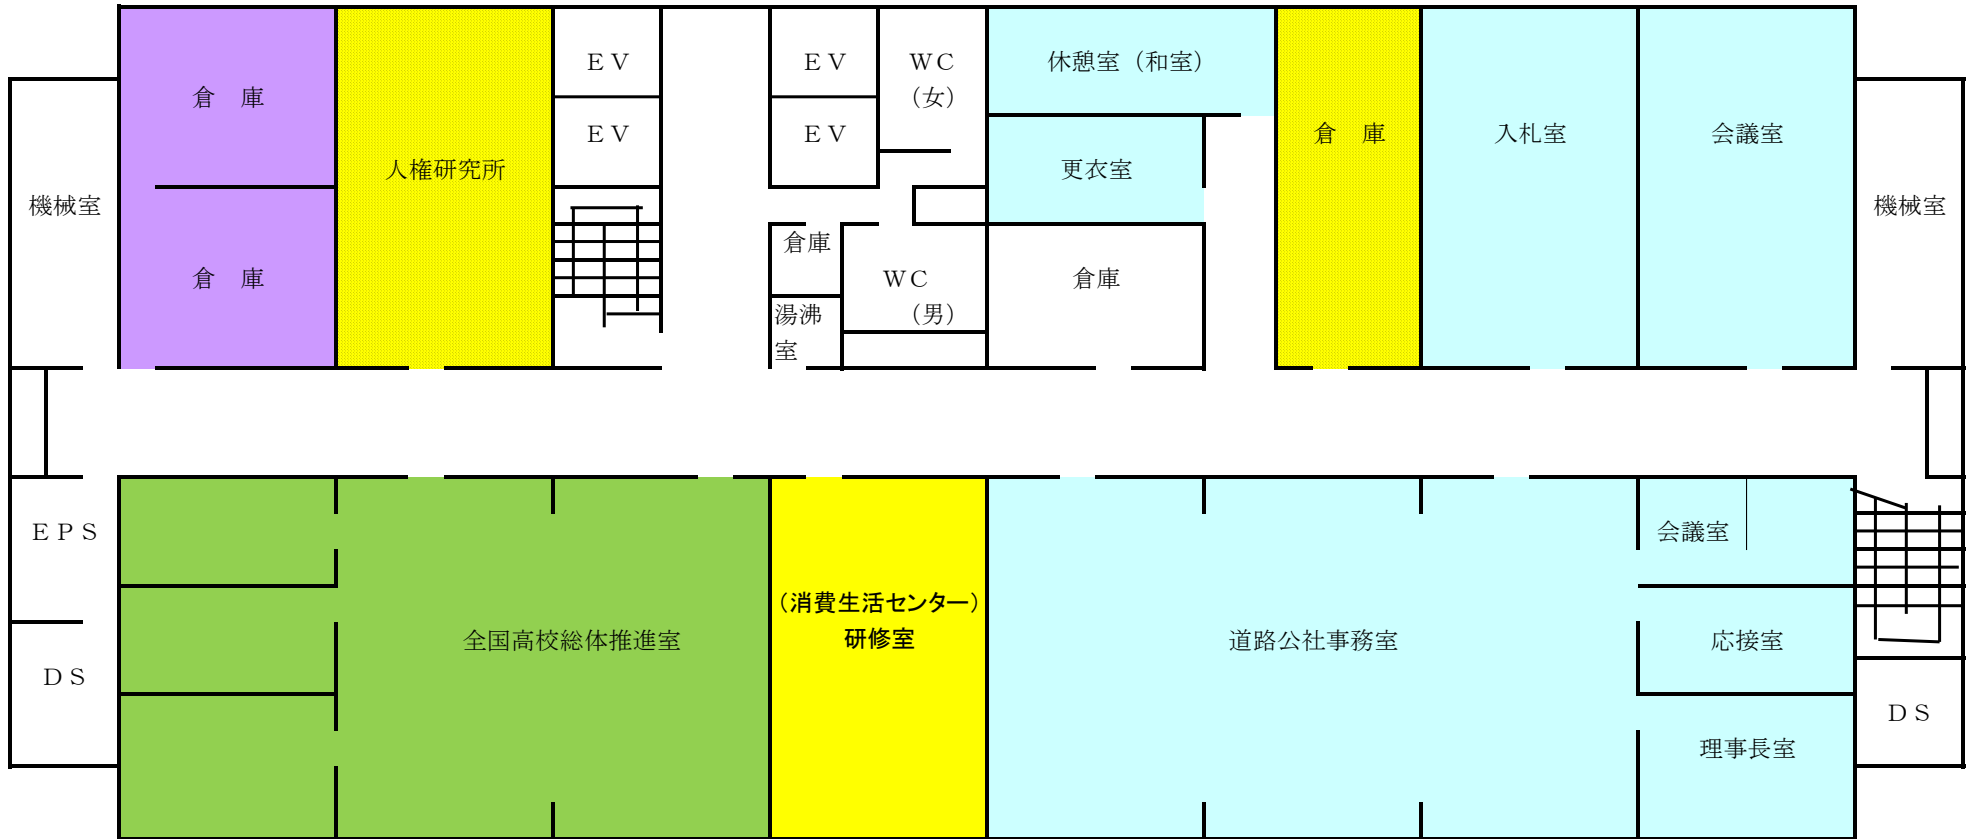

R5吉塚合同庁舎各階平面図(面積付).xls

1階

R5吉塚合同庁舎各階平面図(面積付).xls

2階

○県警・駐車対策課

R5吉塚合同庁舎各階平面図(面積付).xls

3階

○ 福岡教育事務所

2023年度

R5吉塚合同庁舎各階平面図(面積付).xls

4階

体育スポーツ健康課 全国高校総体推進室

福岡県道路公社

R5吉塚合同庁舎各階平面図(面積付).xls

5階

【県地域婦人会連絡協議会】