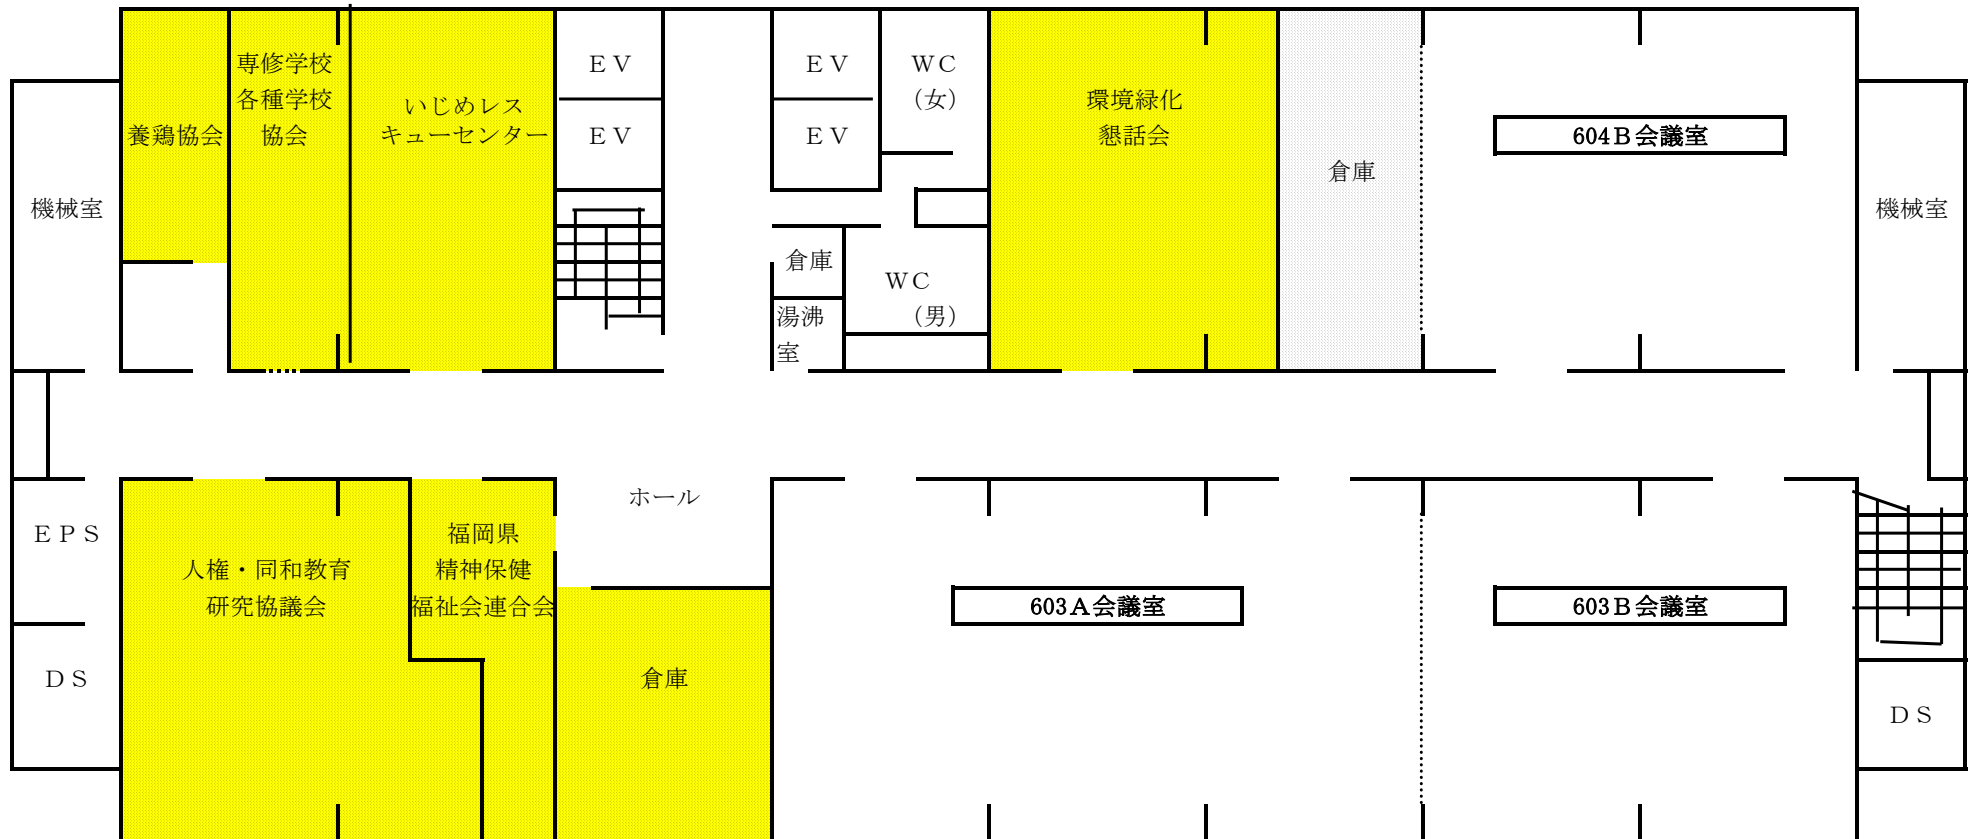

R5吉塚合同庁舎各階平面図(面積付).xls

1階

R5吉塚合同庁舎各階平面図(面積付).xls

2階

○県警・駐車対策課

R5吉塚合同庁舎各階平面図(面積付).xls

3階

○ 福岡教育事務所

2023年度

R5吉塚合同庁舎各階平面図(面積付).xls

4階

体育スポーツ健康課 全国高校総体推進室

福岡県道路公社

R5吉塚合同庁舎各階平面図(面積付).xls

5階

【県地域婦人会連絡協議会】

【暴力追放運動推進センター】

【県地域婦人会連絡協議会】

R5吉塚合同庁舎各階平面図(面積付).xls

6階

R5吉塚合同庁舎各階平面図(面積付).xls

7階

○ 労働委員会事務局

R5吉塚合同庁舎各階平面図(面積付).xls