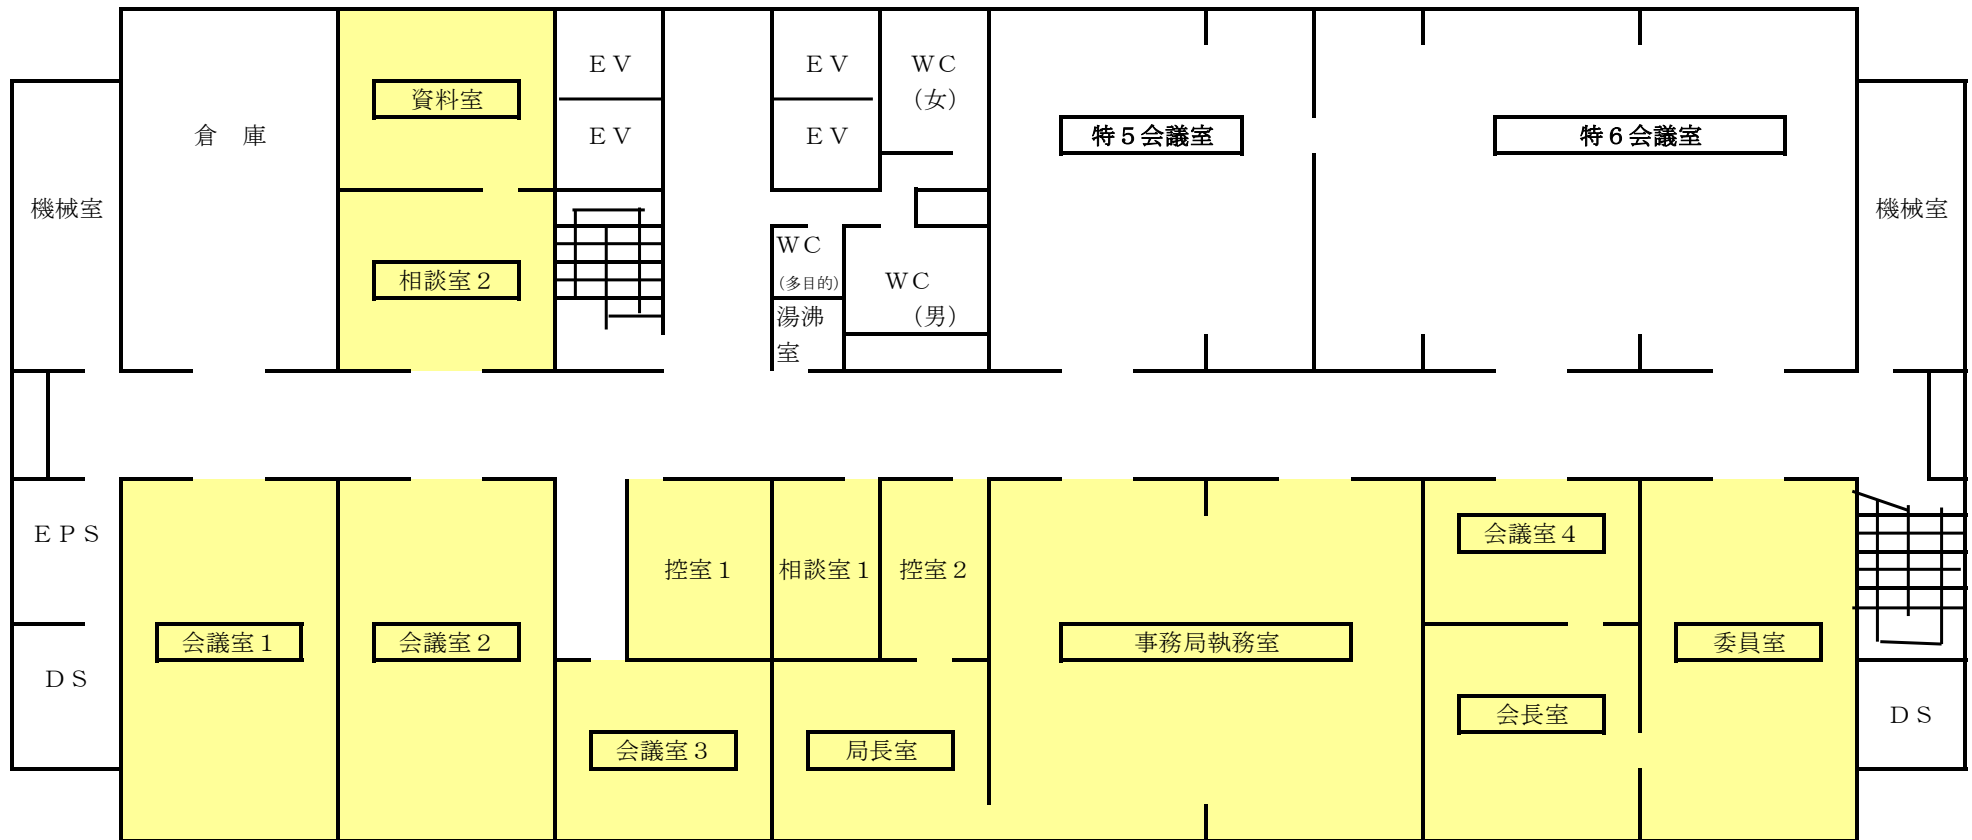

【暴力追放運動推進センター】

【県地域婦人会連絡協議会】

R5吉塚合同庁舎各階平面図(面積付).xls

6階

R5吉塚合同庁舎各階平面図(面積付).xls

7階

○ 労働委員会事務局

R5吉塚合同庁舎各階平面図(面積付).xls