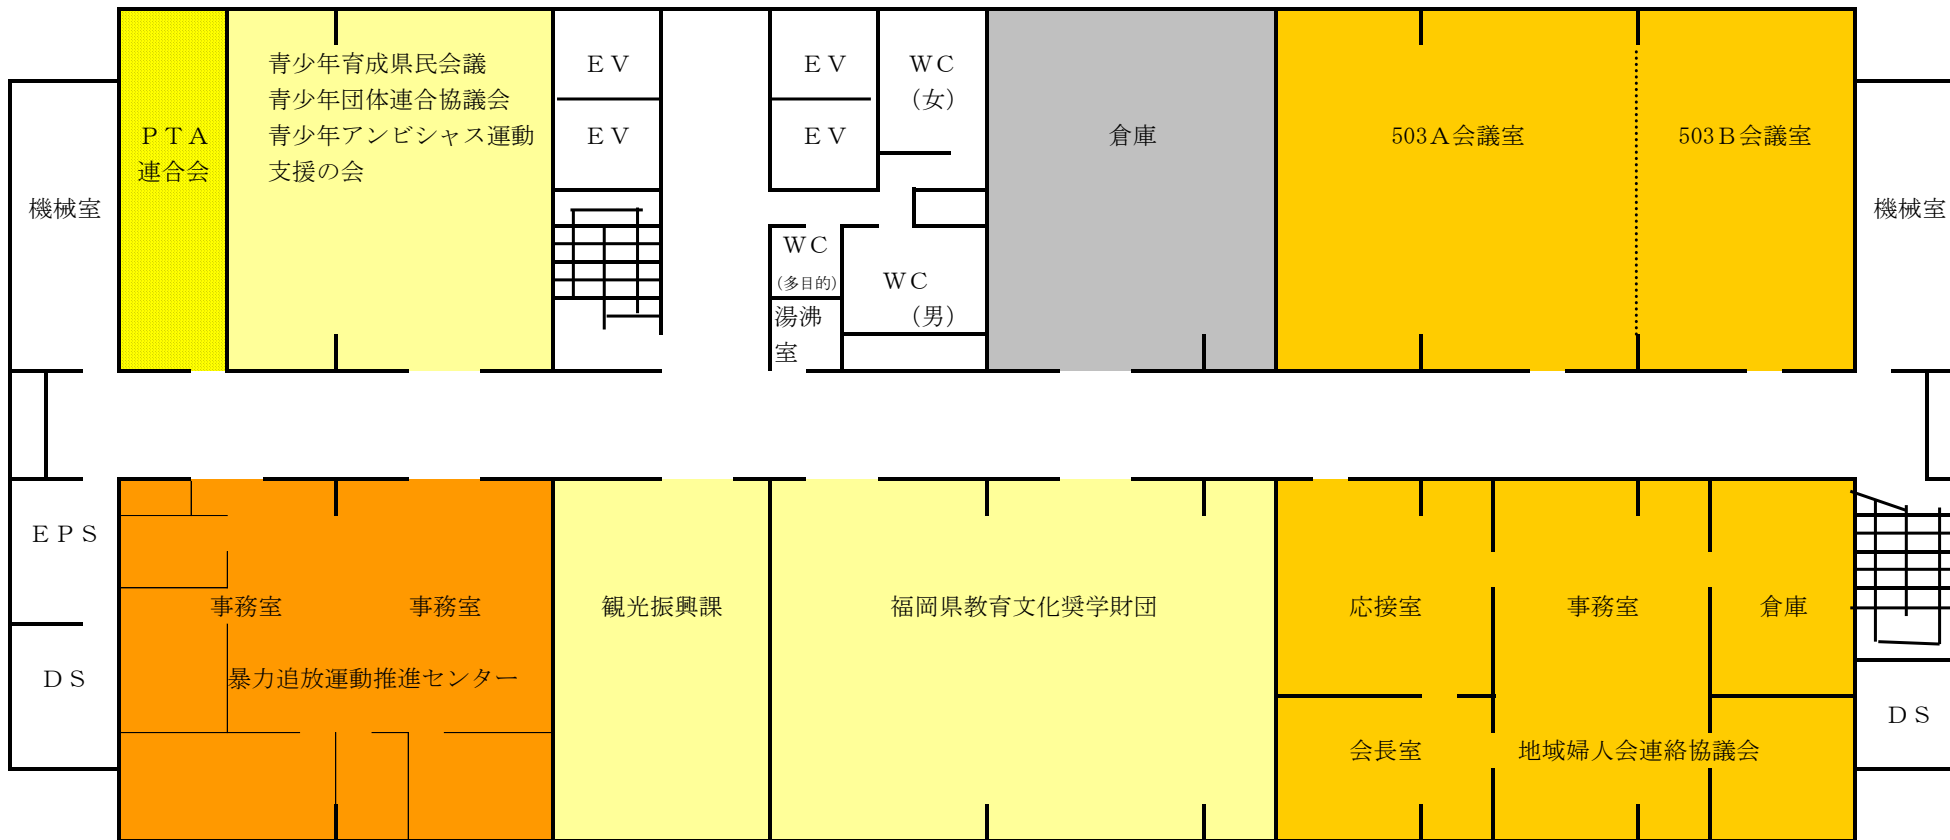

R5吉塚合同庁舎各階平面図(面積付).xls

1階

R5吉塚合同庁舎各階平面図(面積付).xls

2階

○県警・駐車対策課

R5吉塚合同庁舎各階平面図(面積付).xls

3階

○ 福岡教育事務所

2023年度

R5吉塚合同庁舎各階平面図(面積付).xls

4階

体育スポーツ健康課 全国高校総体推進室

福岡県道路公社

R5吉塚合同庁舎各階平面図(面積付).xls

5階

【県地域婦人会連絡協議会】

【暴力追放運動推進センター】

【県地域婦人会連絡協議会】

R5吉塚合同庁舎各階平面図(面積付).xls

6階

R5吉塚合同庁舎各階平面図(面積付).xls

7階

○ 労働委員会事務局

R5吉塚合同庁舎各階平面図(面積付).xls