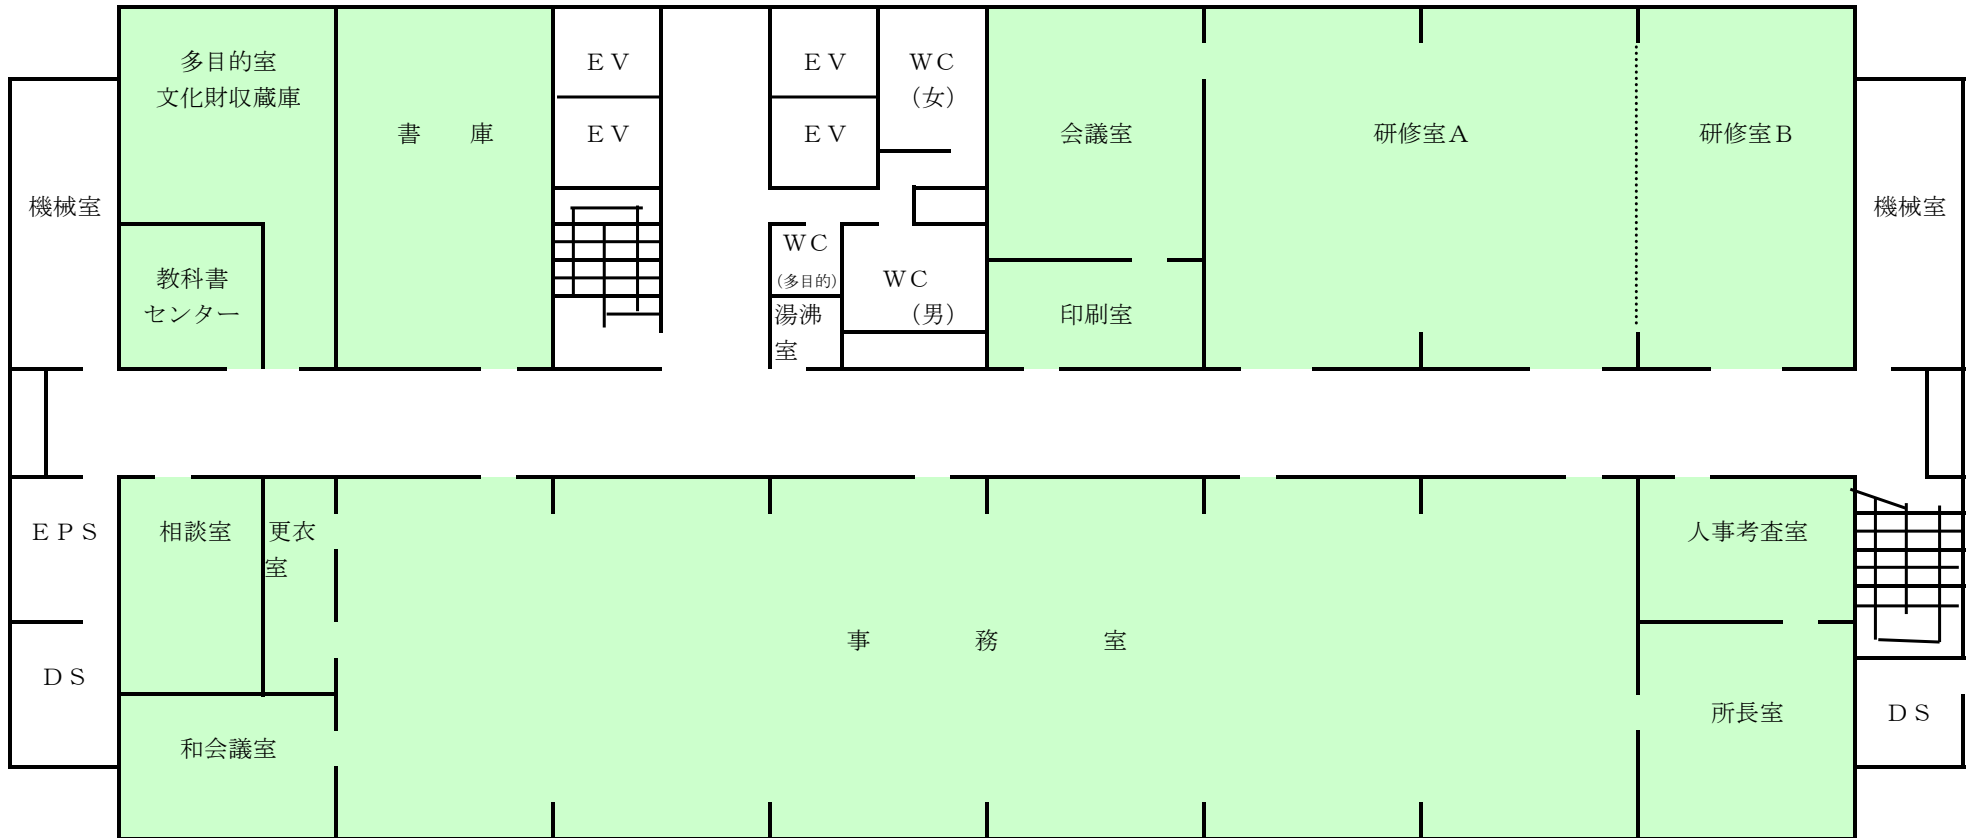

R5吉塚合同庁舎各階平面図(面積付).xls

1階

R5吉塚合同庁舎各階平面図(面積付).xls

2階

○県警・駐車対策課

R5吉塚合同庁舎各階平面図(面積付).xls

3階

○ 福岡教育事務所

2023年度

R5吉塚合同庁舎各階平面図(面積付).xls

4階

体育スポーツ健康課 全国高校総体推進室

福岡県道路公社

R5吉塚合同庁舎各階平面図(面積付).xls

5階

【県地域婦人会連絡協議会】