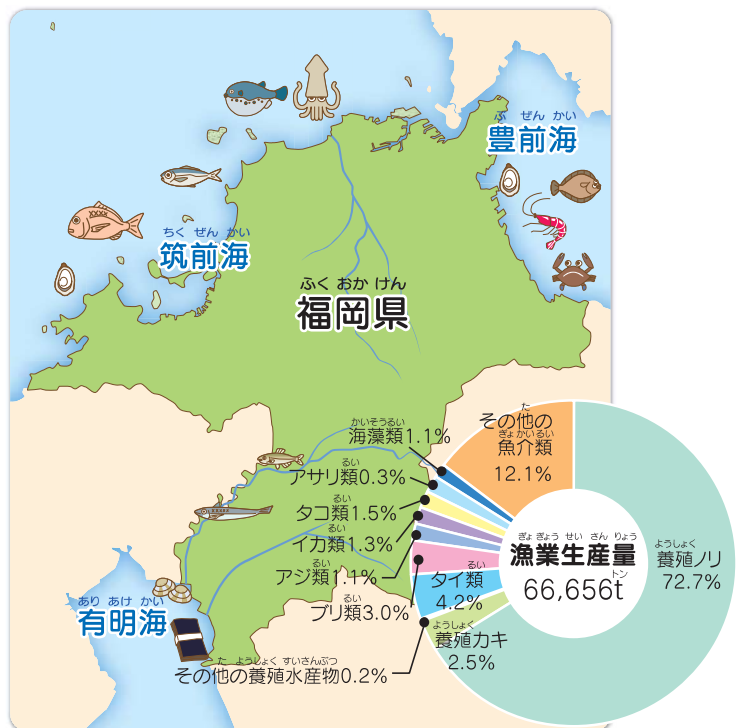

林業

森林には、木材を生産するほかに水をたくわえることや山くずれを防ぐなど、多くの役割があるよ。木を切って利用すること、苗を植えて森林を育てていくことで、森林の大切な働きが発揮されるんだよ。

福岡県の森林面積(民有林)の内わけ

天然林: 自然のままの森林のことで、「しい」や「どんぐり」などの実がなる木が多いよ。
人工林: 人が苗を植えて育てた森林のことで、家をたてる時の柱などに使っているよ。「すぎ」や「ひのき」がその代表。

水産業

福岡県は、まわりの海や川などで、いろいろな魚がとれるんだ。みんなの家でも福岡県の魚を食べてね。

こういう漁業がおこなわれているよ

【2そうごちあみ】
網を広げ、すくいあげるように魚をとります。

【小型底びきあみ】
海底に沈めた網を船でひいて魚をとります。

【のり養しょく】
のりの種を付けた網を張り、育ったのりをつとめます。

【とあみ】
おもりを付けた網を広げながら投げ、魚をとります。

主な水産物(令和2年)

()は全国順位

福岡県の漁業生産量(令和2年)

出典: 農林水産省「農林水産統計年報」