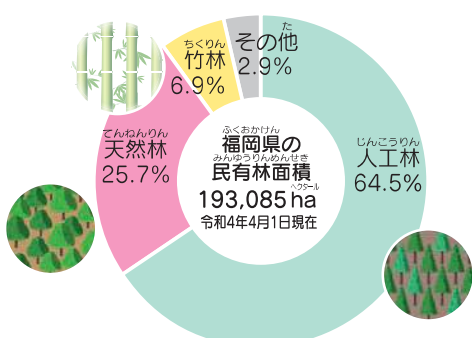

林業

森林には、木材を生産するほかに水をたくわえることや山くずれを防ぐなど、多くの役割があるよ。木を切って利用すること、苗を植えて森林を育てていくことで、森林の大切な働きが発揮されるんだよ。

福岡県の森林面積(民有林)の内わけ

天然林: 自然のままの森林のことで、「しい」や「どんぐり」などの実がなる木が多いよ。
人工林: 人が苗を植えて育てた森林のことで、家をたてる時の柱などに使っているよ。「すぎ」や「ひのき」がその代表。

水産業

福岡県は、まわりの海や川などで、いろいろな魚がとれるんだ。みんなの家でも福岡県の魚を食べてね。

こういう漁業がおこなわれているよ

【2そうごちあみ】
網を広げ、すくいあげるように魚をとります。

【小型底びきあみ】
海底に沈めた網を船でひいて魚をとります。

【のり養しょく】
のりの種を付けた網を張り、育ったのりをつとめます。

【とあみ】
おもりを付けた網を広げながら投げ、魚をとります。

主な水産物(令和2年)

()は全国順位

福岡県の漁業生産量(令和2年)

出典: 農林水産省「農林水産統計年報」