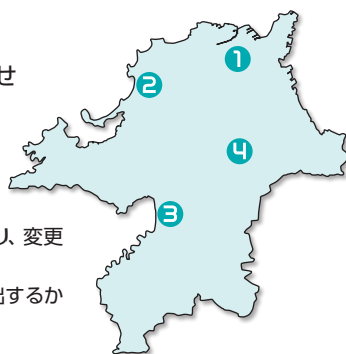

動物にまつわる絵本もたくさん展示していますので、動物園のひと休みスポットとして訪れてみてはいかがでしょうか?

年2回、展示の入れ替えを行う「えほんギャラリー」では原画ならではの色合いや筆遣いを感じられる

問 大牟田市ともだちや絵本美術館

☎0944-32-8050

入園料(動物園と共通): 大人500円、小中学生100円
未就学児は無料

おまかせ
クリップ

場 = 場所
問 = 問い合わせ

※イベントは新型コロナウイルスの感染状況や天候などにより、変更や中止になる場合があります
※ご自身の健康状態、行き先の感染状況などを確認し、外出するかどうか判断してください

1 北九州市 **はたらく細胞展in北九州**
乳酸菌とめぐる大冒険～胃腸探検編
7月21日(木)～9月25日(日)

人気のゆるキャラ「乳酸菌」と一緒に楽しめる体験型アトラクションを展開。子どもから大人まで楽しみながら学べる企画展です。

場 スペースLABO(北九州市八幡東区東田4-1-1)

問 スペースLABO

☎093-671-4566 ファクス093-671-4568

3 大刀洗町 **大刀洗枝豆収穫祭**
7月30日(土)、31日(日)