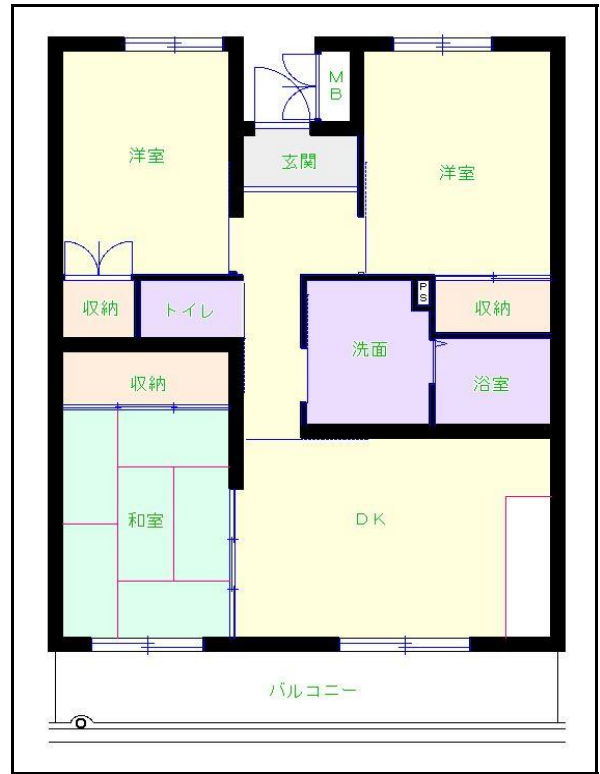

# 筑豊地区

団地名 **八尋団地**

団地番号 707

- 所在地 鞍手町大字八尋1074番地
- 間取り 2DK / 2LDK / 3DK / 3LDK / 4DK
- 規模等 3棟 / 4~7階建
- エレベーター あり
- もよりの交通機関 西鉄バス 新北 下車6分
- もよりの小中学校 西川小学校 / 鞍手中学校
- 建設年度 2014年~2015年
- 間取り図

【A\_2DK】

【B\_3DK】

【D\_4DK】

【C\_3LDK】

【E\_2DK】

【F\_3DK】

【H\_2DK】

【G\_3DK】

【H\_2LDK】

【 】