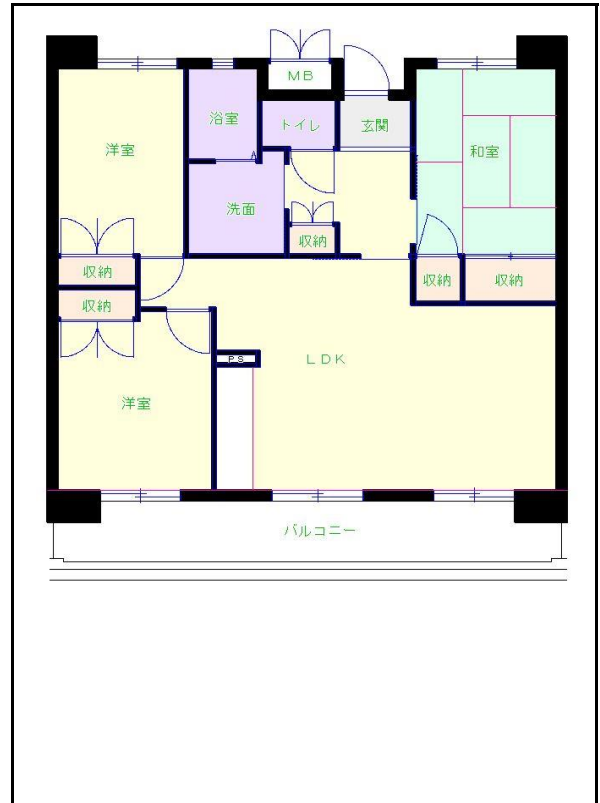

# 筑豊地区

団地名 **八尋団地**

団地番号 707

- 所在地 鞍手町大字八尋1074番地
- 間取り 2DK / 2LDK / 3DK / 3LDK / 4DK
- 規模等 3棟 / 4~7階建
- エレベーター あり
- もよりの交通機関 西鉄バス 新北 下車6分
- もよりの小中学校 西川小学校 / 鞍手中学校
- 建設年度 2014年~2015年
- 間取り図

【A\_2DK】

【B\_3DK】

【D\_4DK】

【C\_3LDK】

【E\_2DK】

【F\_3DK】

【H\_2DK】

【G\_3DK】

【H\_2LDK】

【 】