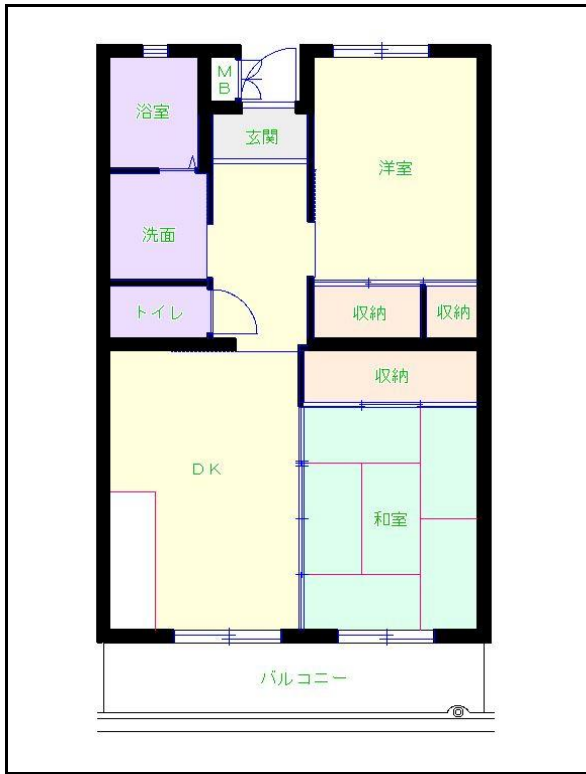

# 筑豊地区

団地名 **八尋団地**

団地番号 707

- 所在地 鞍手町大字八尋1074番地
- 間取り 2DK / 2LDK / 3DK / 3LDK / 4DK
- 規模等 3棟 / 4~7階建
- エレベーター あり
- もよりの交通機関 西鉄バス 新北 下車6分
- もよりの小中学校 西川小学校 / 鞍手中学校
- 建設年度 2014年~2015年
- 間取り図

【A\_2DK】

【B\_3DK】

【D\_4DK】

【C\_3LDK】

【E\_2DK】

【F\_3DK】

【H\_2DK】

【G\_3DK】

【H\_2LDK】

【 】