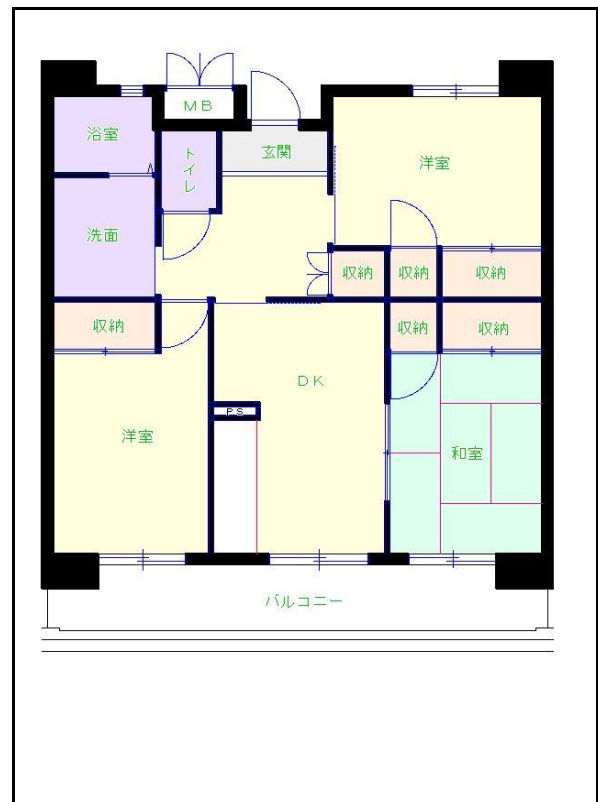

# 筑豊地区

団地名 **八尋団地**

団地番号 707

- 所在地 鞍手町大字八尋1074番地
- 間取り 2DK / 2LDK / 3DK / 3LDK / 4DK
- 規模等 3棟 / 4~7階建
- エレベーター あり
- もよりの交通機関 西鉄バス 新北 下車6分
- もよりの小中学校 西川小学校 / 鞍手中学校
- 建設年度 2014年~2015年
- 間取り図

【A\_2DK】

【B\_3DK】

【D\_4DK】

【C\_3LDK】

【E\_2DK】

【F\_3DK】

【H\_2DK】

【G\_3DK】

【H\_2LDK】

【 】