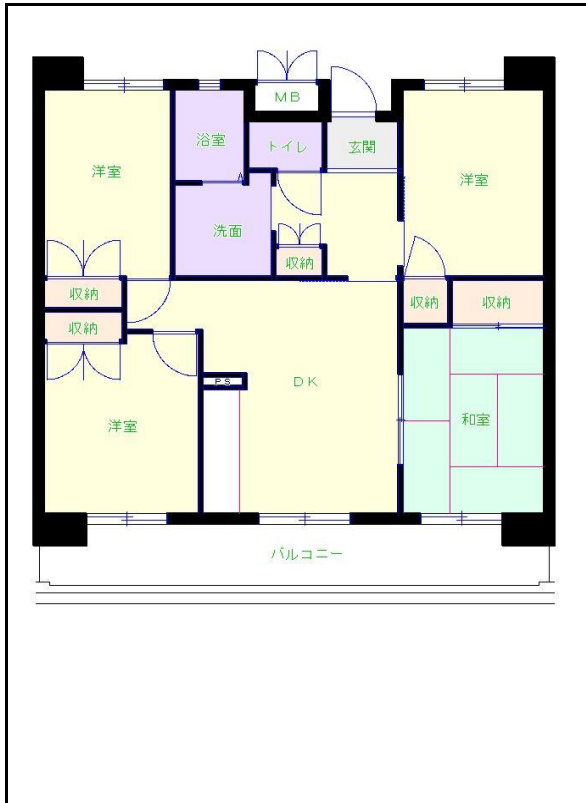

# 筑豊地区

団地名 **八尋団地**

団地番号 707

- 所在地 鞍手町大字八尋1074番地
- 間取り 2DK / 2LDK / 3DK / 3LDK / 4DK
- 規模等 3棟 / 4~7階建
- エレベーター あり
- もよりの交通機関 西鉄バス 新北 下車6分
- もよりの小中学校 西川小学校 / 鞍手中学校
- 建設年度 2014年~2015年
- 間取り図

【A\_2DK】

【B\_3DK】

【D\_4DK】

【C\_3LDK】

【E\_2DK】

【F\_3DK】

【H\_2DK】

【G\_3DK】

【H\_2LDK】

【 】