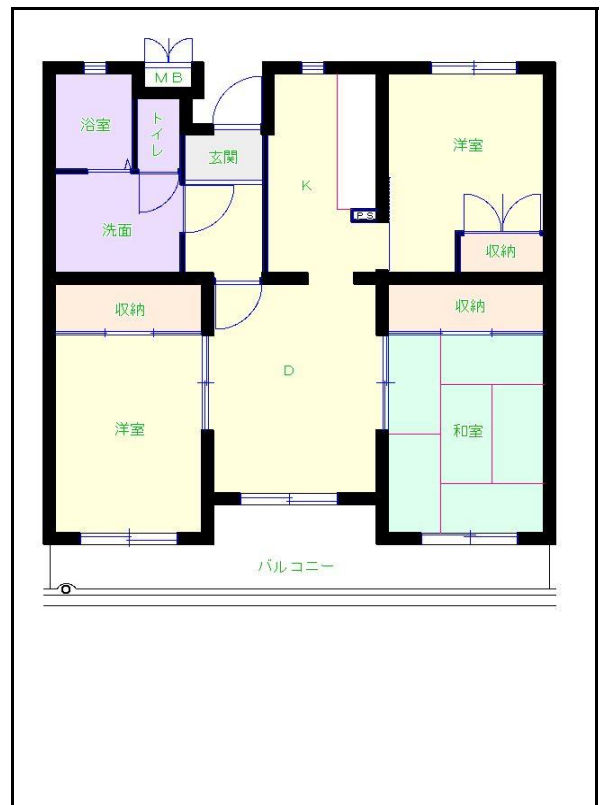

# 筑豊地区

団地名 **八尋団地**

団地番号 707

- 所在地 鞍手町大字八尋1074番地
- 間取り 2DK / 2LDK / 3DK / 3LDK / 4DK
- 規模等 3棟 / 4~7階建
- エレベーター あり
- もよりの交通機関 西鉄バス 新北 下車6分
- もよりの小中学校 西川小学校 / 鞍手中学校
- 建設年度 2014年~2015年
- 間取り図

【A\_2DK】

【B\_3DK】

【D\_4DK】

【C\_3LDK】

【E\_2DK】

【F\_3DK】

【H\_2DK】

【G\_3DK】

【H\_2LDK】

【 】