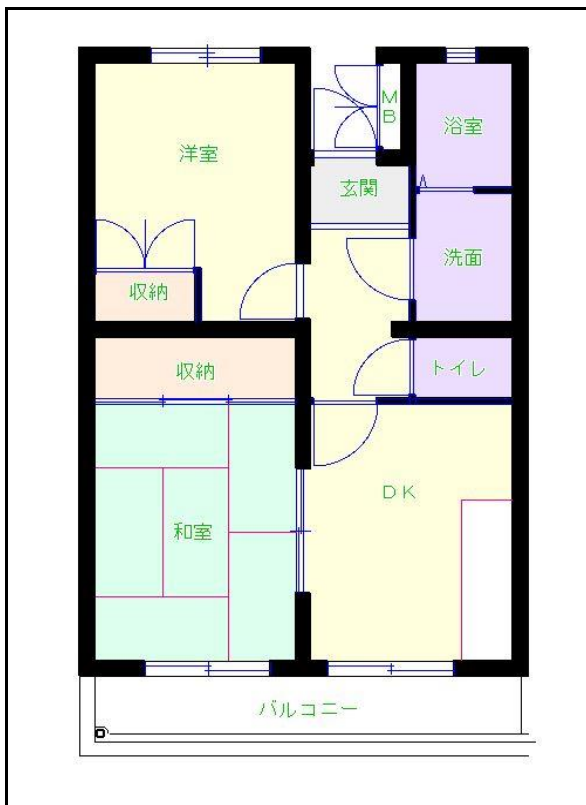

# 筑豊地区

団地名 **八尋団地**

団地番号 707

- 所在地 鞍手町大字八尋1074番地
- 間取り 2DK / 2LDK / 3DK / 3LDK / 4DK
- 規模等 3棟 / 4~7階建
- エレベーター あり
- もよりの交通機関 西鉄バス 新北 下車6分
- もよりの小中学校 西川小学校 / 鞍手中学校
- 建設年度 2014年~2015年
- 間取り図

【A\_2DK】

【B\_3DK】

【D\_4DK】

【C\_3LDK】

【E\_2DK】

【F\_3DK】

【H\_2DK】

【G\_3DK】

【H\_2LDK】

【 】