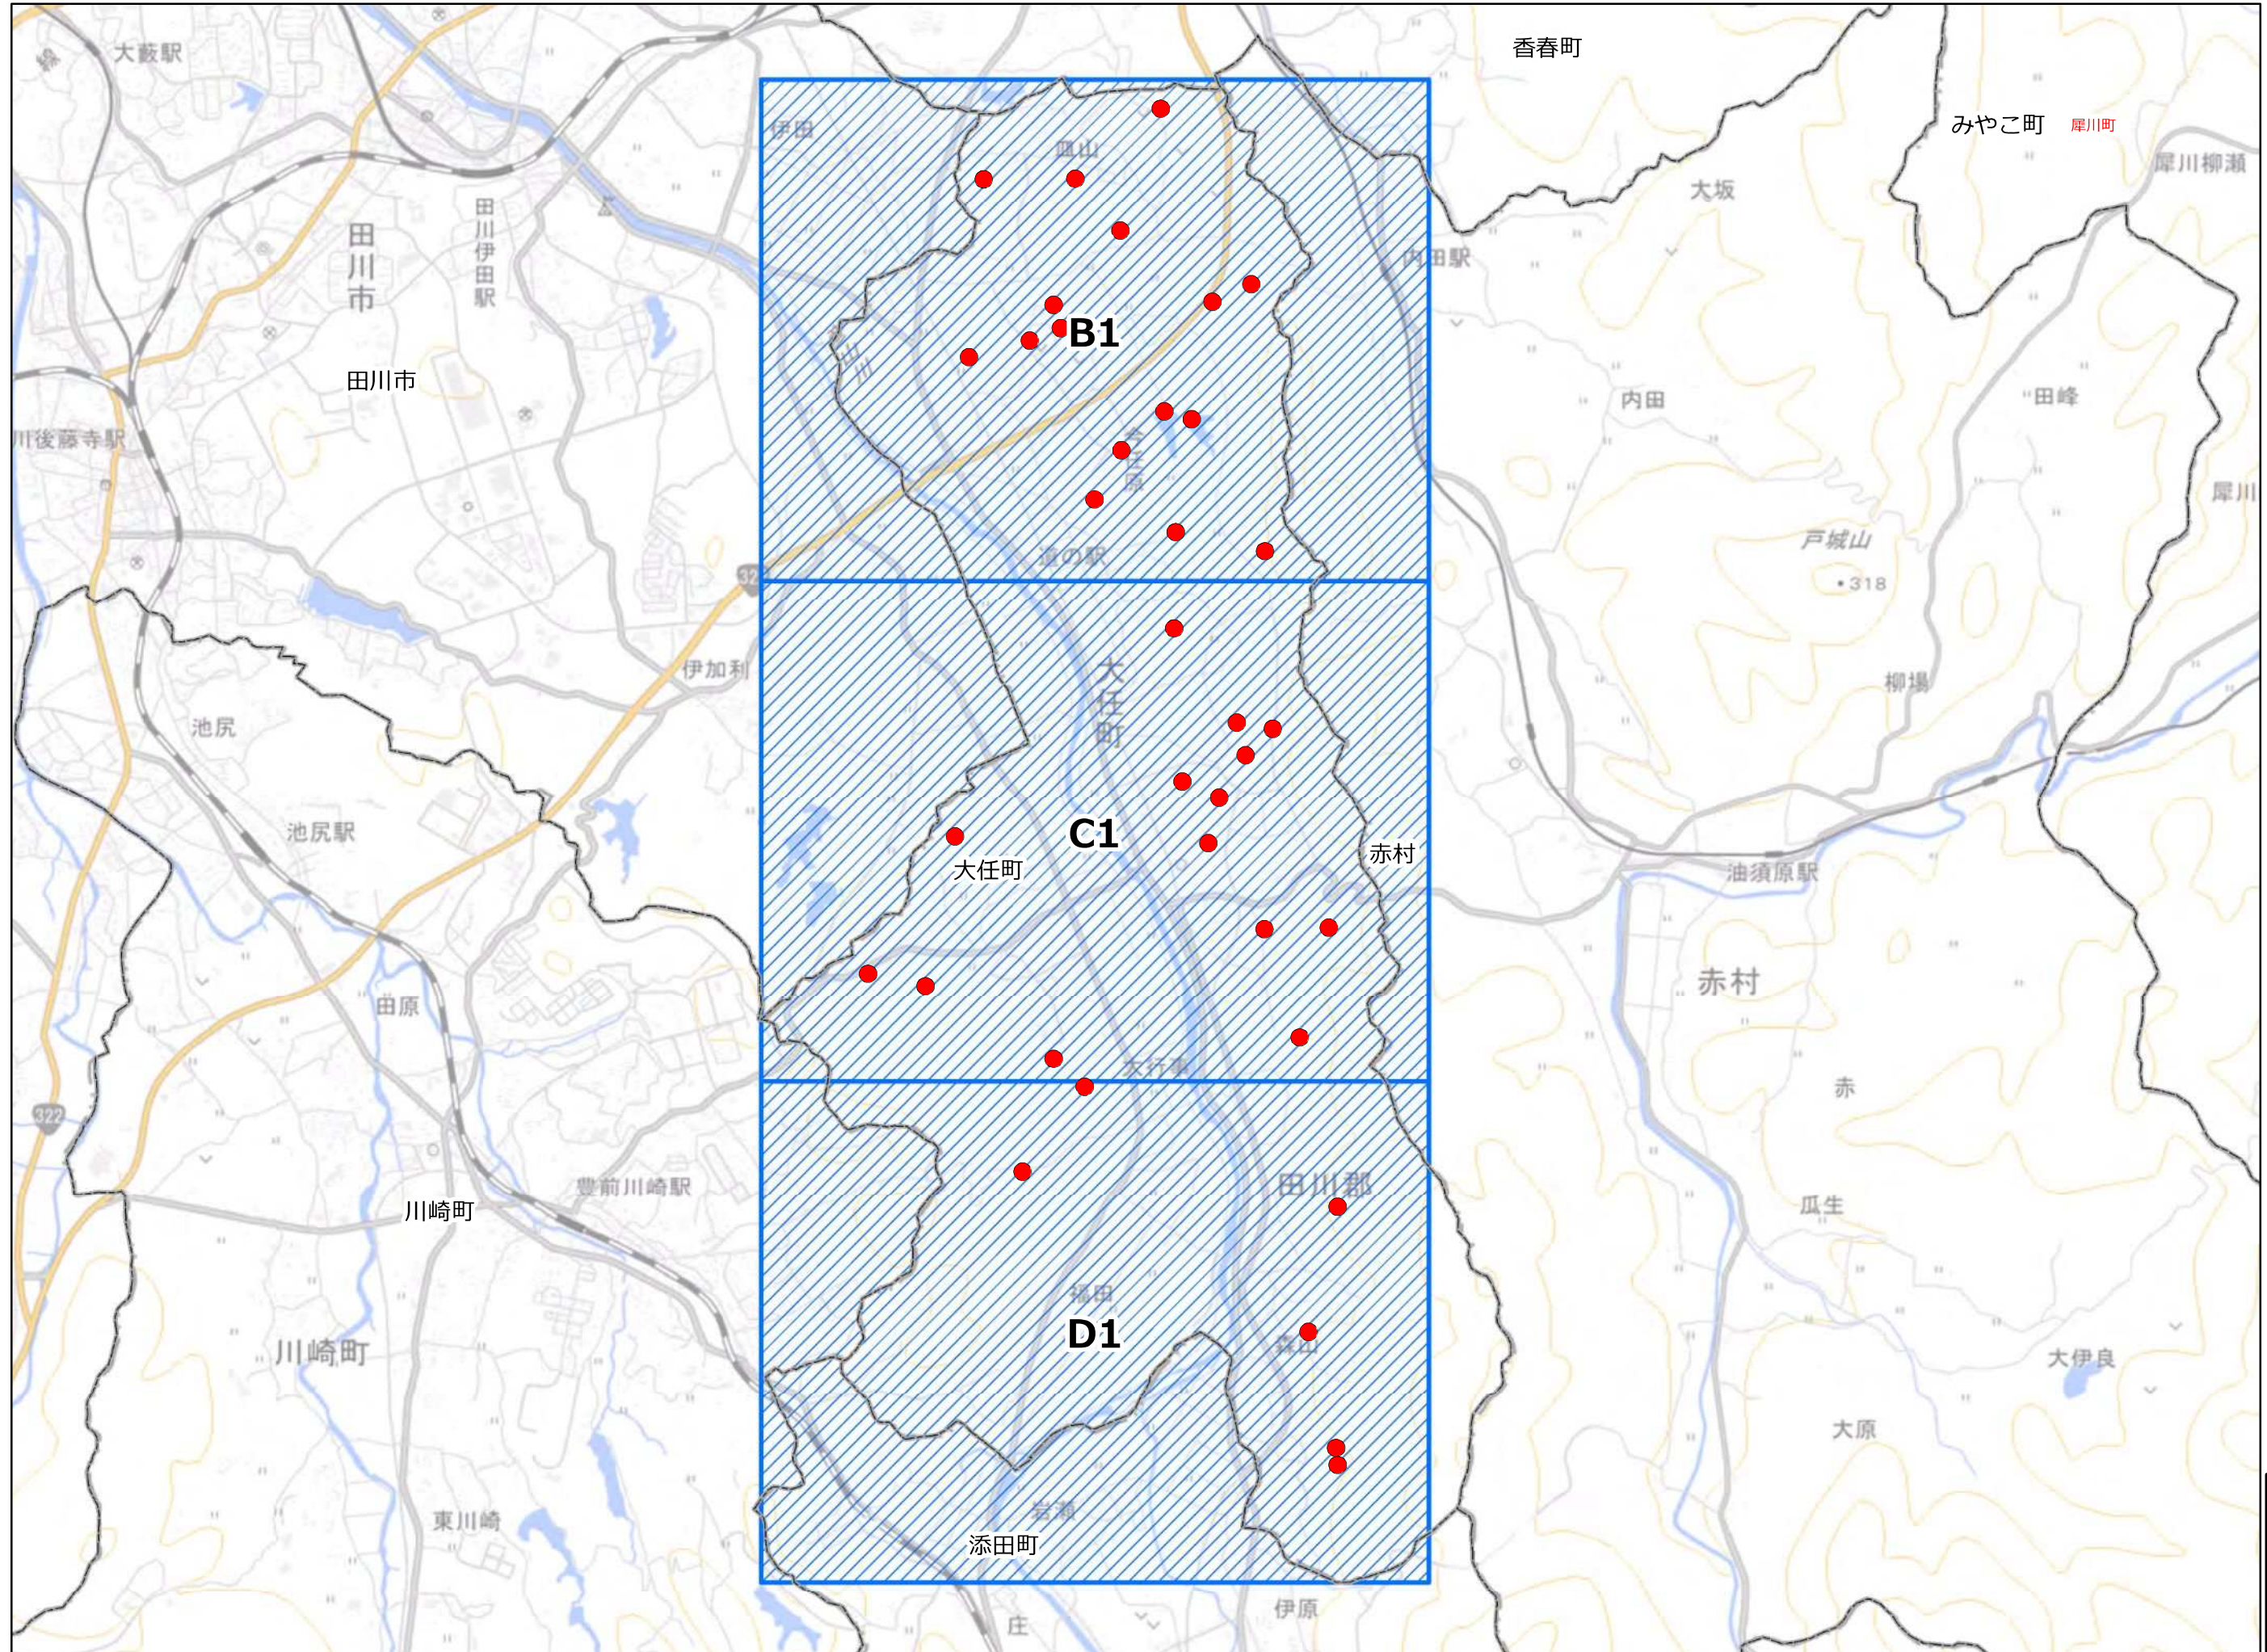

# 福岡県 農業用ため池位置図 INDEX

40608  
大任町

図 郭 数	3
農業用ため池数	36
防災重点農業用	36
その他農業用	0

「この地図は、国土地理院長の承認を得て、同院発行の電子地形図25000を複製したものである。(承認番号 令元情複、第537号)」

# 福岡県 農業用ため池 位置図

大任町 B1

1:10,000

- 防災重点農業用ため池
- その他農業用ため池
- - - 行政界

NO	コード番号	名称	総貯水量 (千m <sup>3</sup> )	堤高 (m)	堤頂長 (m)
(1)	406080001	雨ヶ池	14.0	3.5	26.0
(2)	406080004	善木池	26.0	5.2	115.0
(3)	406080005	五瀬ヶ追池	6.0	5.0	23.0
(4)	406080017	道善谷池	3.0	5.0	25.0
(5)	406080026	卯ノ木池	4.0	3.5	40.8
(6)	406080027	百畝ヶ池	4.0	7.0	25.0
(7)	406080040	長迫池	14.6	4.8	50.0
(8)	406080041	市ヶ追池	19.3	5.0	80.0
(9)	406080042	道手池	12.6	5.0	18.0
(10)	406080048	妙見池	0.2	2.0	10.0
(11)	406080049	夕二池	1.9	7.0	20.0
(12)	406080050	小松池	3.9	7.0	40.0
(13)	406080051	上山根ヶ追池	0.5	3.3	17.4
(14)	406080052	下山根ヶ追池	0.3	2.0	10.0
(15)	406080053	トラヶ追池	0.4	8.0	20.0
(16)	406080054	峰浦池	3.5	4.0	15.0

# 福岡県 農業用ため池 位置図

大任町 C1

1:10,000

● 防災重点農業用ため池  
● その他農業用ため池  
- - - 行政界

NO	コード番号	名称	総貯水量 (千m3)	堤高 (m)	堤頂長 (m)
(1)	406080008	古寺池	18.0	6.4	40.0
(2)	406080010	立石池	67.0	18.0	96.0
(3)	406080015	猿杭池	17.0	6.2	45.7
(4)	406080016	キビシゲ池	18.0	7.0	62.0
(5)	406080029	桐ノ木池	2.0	6.0	30.0
(6)	406080033	ツイボシ池	5.3	4.0	40.0
(7)	406080043	伯父迫池	10.1	5.0	20.0
(8)	406080044	古堤池	12.0	5.0	33.2
(9)	406080047	貴船池	28.4	6.8	65.0
(10)	406080055	逆谷池	1.2	6.0	30.0
(11)	406080056	瓦田池	1.0	5.0	25.0
(12)	406080057	天ヶ堤池	0.6	2.0	15.0
(13)	406080058	十蔵谷池	0.3	4.0	10.0
(14)	406080060	狐迫池	2.2	5.0	23.0

# 福岡県 農業用ため池 位置図

大任町 D1

1:10,000

● 防災重点農業用ため池  
● その他農業用ため池  
--- 行政界

NO	コード番号	名称	総貯水量 (千m3)	堤高 (m)	堤頂長 (m)
(1)	406080037	唐子石池	3.0	5.0	30.0
(2)	406080038	ジャ谷池	2.0	10.0	15.0
(3)	406080039	立山池	4.0	5.2	5.0
(4)	406080045	奥谷池	58.5	7.2	47.8
(5)	406080046	屋積池	51.2	8.2	48.0
(6)	406080059	森山池	3.3	10.0	60.0