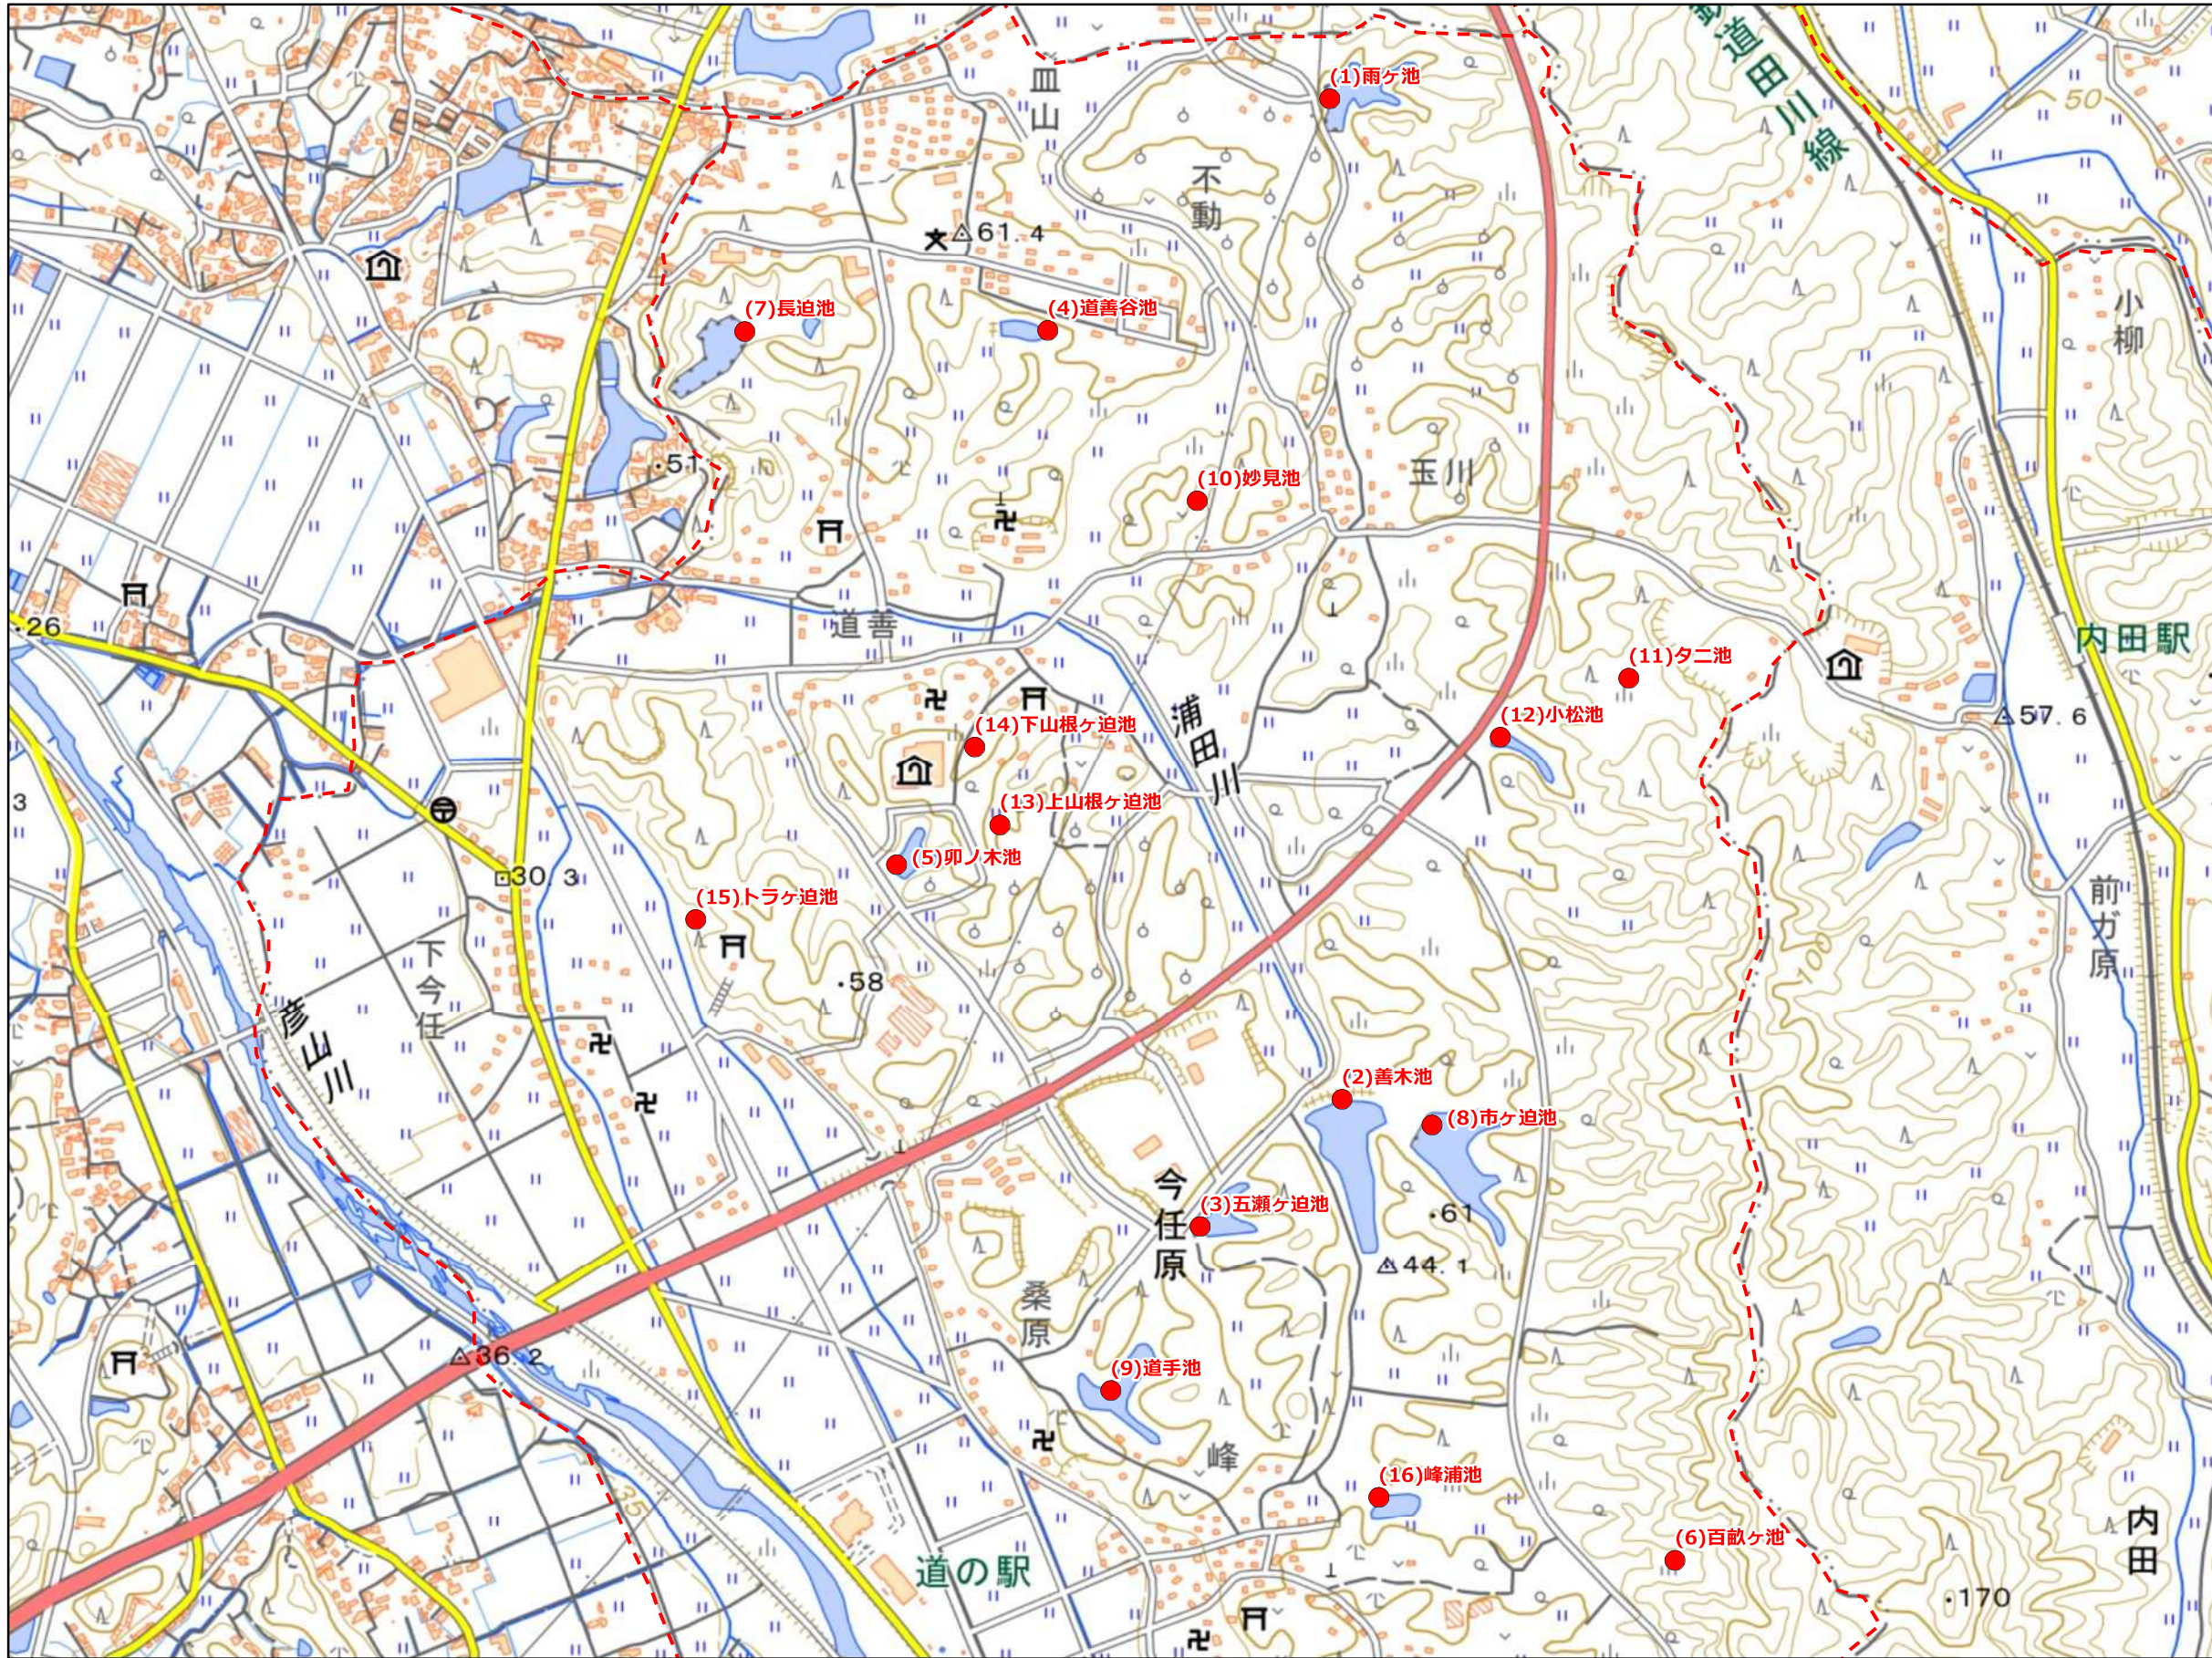

# 福岡県 農業用ため池位置図 INDEX

40608  
大任町

図 郭 数	3
農業用ため池数	36
防災重点農業用	36
その他農業用	0

「この地図は、国土地理院長の承認を得て、同院発行の電子地形図25000を複製したものである。(承認番号 令元情複、第537号)」

# 福岡県 農業用ため池 位置図

大任町 B1

1:10,000

- 防災重点農業用ため池
- その他農業用ため池
- - - 行政界

NO	コード番号	名称	総貯水量 (千m <sup>3</sup> )	堤高 (m)	堤頂長 (m)
(1)	406080001	雨ヶ池	14.0	3.5	26.0
(2)	406080004	善木池	26.0	5.2	115.0
(3)	406080005	五瀬ヶ追池	6.0	5.0	23.0
(4)	406080017	道善谷池	3.0	5.0	25.0
(5)	406080026	卯ノ木池	4.0	3.5	40.8
(6)	406080027	百畝ヶ池	4.0	7.0	25.0
(7)	406080040	長迫池	14.6	4.8	50.0
(8)	406080041	市ヶ追池	19.3	5.0	80.0
(9)	406080042	道手池	12.6	5.0	18.0
(10)	406080048	妙見池	0.2	2.0	10.0
(11)	406080049	夕二池	1.9	7.0	20.0
(12)	406080050	小松池	3.9	7.0	40.0
(13)	406080051	上山根ヶ追池	0.5	3.3	17.4
(14)	406080052	下山根ヶ追池	0.3	2.0	10.0
(15)	406080053	トラヶ追池	0.4	8.0	20.0
(16)	406080054	峰浦池	3.5	4.0	15.0

# 福岡県 農業用ため池 位置図

大任町 C1

1:10,000

● 防災重点農業用ため池  
● その他農業用ため池  
- - - 行政界

NO	コード番号	名称	総貯水量 (千m3)	堤高 (m)	堤頂長 (m)
(1)	406080008	古寺池	18.0	6.4	40.0
(2)	406080010	立石池	67.0	18.0	96.0
(3)	406080015	猿杭池	17.0	6.2	45.7
(4)	406080016	キビシゲ池	18.0	7.0	62.0
(5)	406080029	桐ノ木池	2.0	6.0	30.0
(6)	406080033	ツイボシ池	5.3	4.0	40.0
(7)	406080043	伯父迫池	10.1	5.0	20.0
(8)	406080044	古堤池	12.0	5.0	33.2
(9)	406080047	貴船池	28.4	6.8	65.0
(10)	406080055	逆谷池	1.2	6.0	30.0
(11)	406080056	瓦田池	1.0	5.0	25.0
(12)	406080057	天ヶ堤池	0.6	2.0	15.0
(13)	406080058	十蔵谷池	0.3	4.0	10.0
(14)	406080060	狐迫池	2.2	5.0	23.0

# 福岡県 農業用ため池 位置図

大任町 D1

1:10,000

● 防災重点農業用ため池  
● その他農業用ため池  
--- 行政界

NO	コード番号	名称	総貯水量 (千m3)	堤高 (m)	堤頂長 (m)
(1)	406080037	唐子石池	3.0	5.0	30.0
(2)	406080038	ジャ谷池	2.0	10.0	15.0
(3)	406080039	立山池	4.0	5.2	5.0
(4)	406080045	奥谷池	58.5	7.2	47.8
(5)	406080046	屋積池	51.2	8.2	48.0
(6)	406080059	森山池	3.3	10.0	60.0