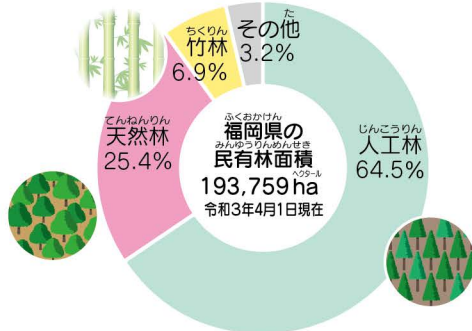

# 林業

福岡県の森林は、木材を生産するほかに水をたくわえることや山くずれを防ぐなど、多くの役割があるよ。木を切って利用すること、苗を植えて森林を育てていくことで、森林の大切な働きが発揮されるんだよ。

## 福岡県の森林面積(民有林)の内わけ

**天然林:** 自然のままの森林のことで、「しいや」「どんぐり」などの実がなる木が多いよ。  
**人工林:** 人が苗を植えて育てた森林のことで、家をたてる時の柱などに使っているよ。「すぎ」や「ひのき」がその代表。

# 水産業

福岡県は、まわりの海や川などで、いろいろな魚がとれるんだ。みんなの家でも福岡県の魚を食べてね。

## 主な水産物(令和元年)

( )は全国順位