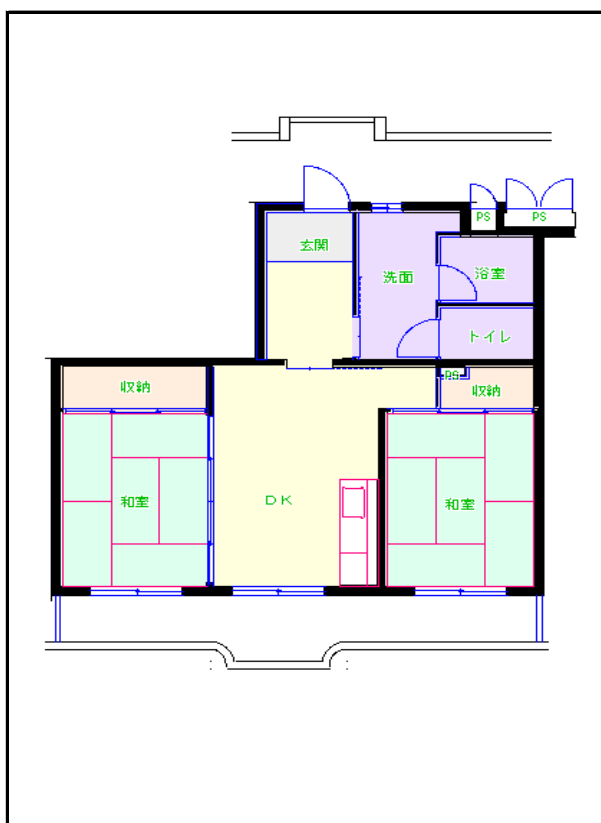

筑豊地区

団地名 赤池団地

団地番号 765

- 所在地 福智町赤池470番地5
- 間取り 2DK / 3DK
- 規模等 1棟 / 5階建て
- エレベーター あり
- もよりの交通機関 平静筑豊鉄道伊田線 赤池駅 徒歩11分
西鉄バス 赤池工業団地 徒歩6分
- もよりの小中学校 市場小学校 / 赤池中学校
- 建設年度 1997年～2001年
- 間取り図

【2DK】

【3DK】