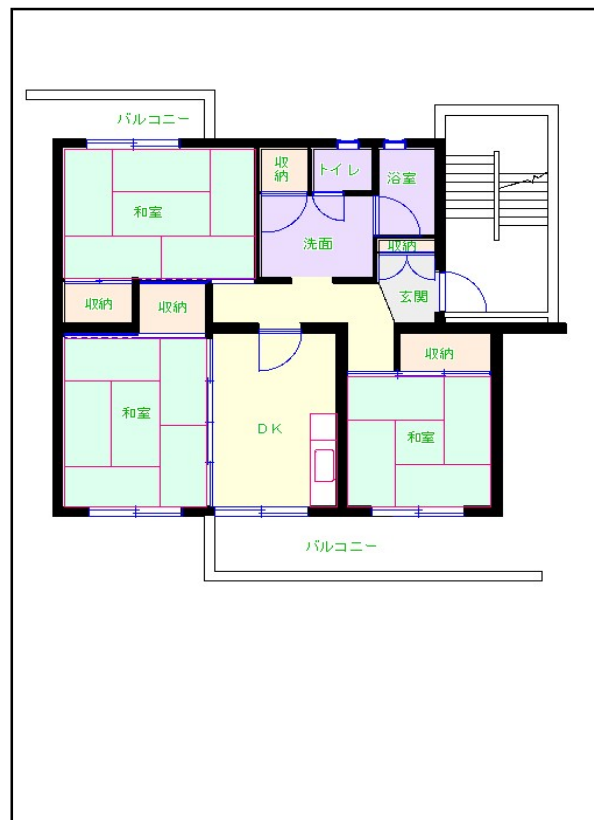

筑豊地区

団地名 田川中央団地

団地番号 769

- 所在地 田川市伊加利1932番地41／1932番地／1947番地の1
1908番地の1／1958番地の7
- 間取り 3DK／2LDK
- 規模等 15棟／2～5階建て
- エレベーター なし
- もよりの交通機関 JR日田彦山線 田川伊田駅下車18分～24分
- もよりの小中学校 鎮西小学校／鎮西中学校
- 建設年度 1976年～1979年
- 間取り図

【2LDK_A】

【3DK_B】

【3DK_C_1F】

【 】

【3DK_C_2F】

【 】