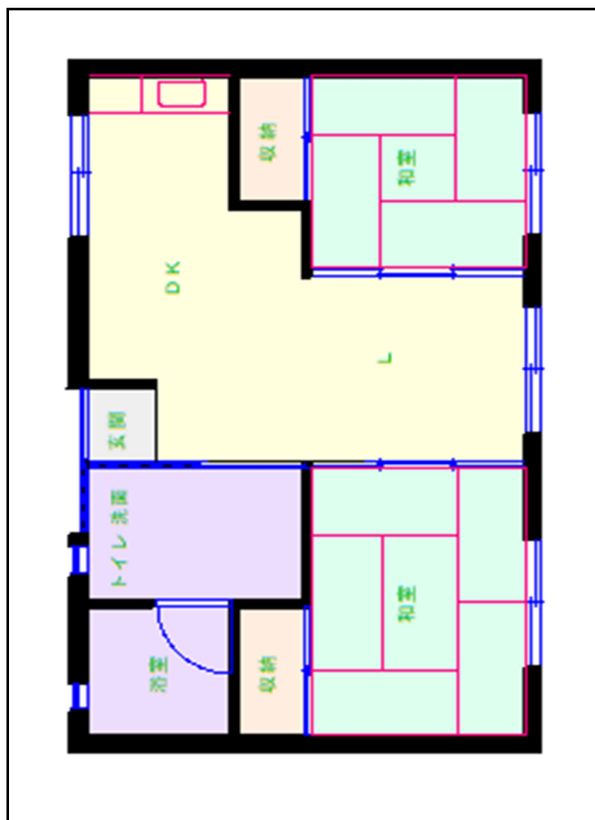

筑豊地区

団地名 田川中央団地

団地番号 769

- 所在地 田川市伊加利1932番地41／1932番地／1947番地の1
1908番地の1／1958番地の7
- 間取り 3DK／2LDK
- 規模等 15棟／2～5階建て
- エレベーター なし
- もよりの交通機関 JR日田彦山線 田川伊田駅下車18分～24分
- もよりの小中学校 鎮西小学校／鎮西中学校
- 建設年度 1976年～1979年
- 間取り図

【2LDK_A】

【3DK_B】

【3DK_C_1F】

【 】

【3DK_C_2F】

【 】