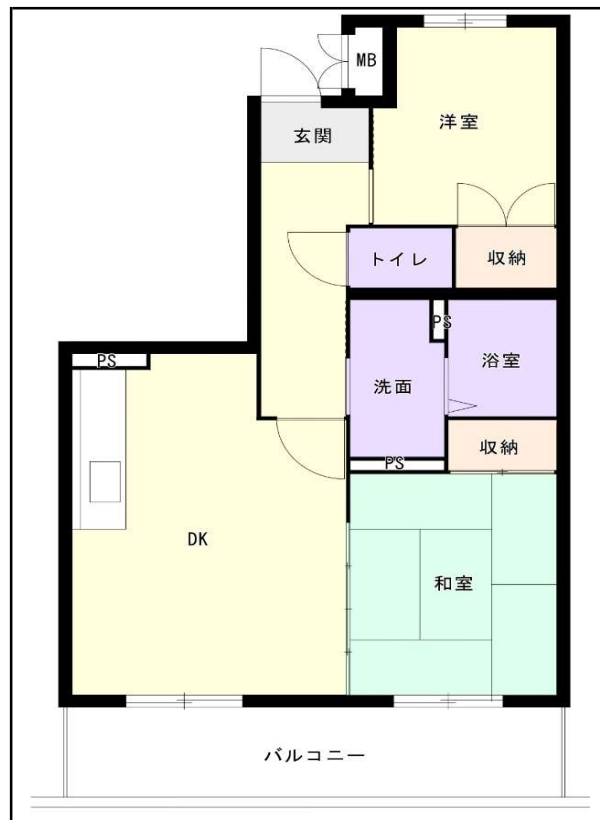

# 筑豊地区

団地名 小松原団地

団地番号 755

- 所在地 田川市大字夏吉1341番地1
- 間取り 2DK / 3DK / 4DK
- 規模等 1棟 / 3階
- エレベーター あり
- もよりの交通機関 JR九州日田彦山線 一本松駅下車20分
- もよりの小中学校 金川小学校 / 金川中学校
- 建設年度 2015年
- 間取り図

【2DK】

【2DK】

【3DK】

【 】

【4DK】

【 】