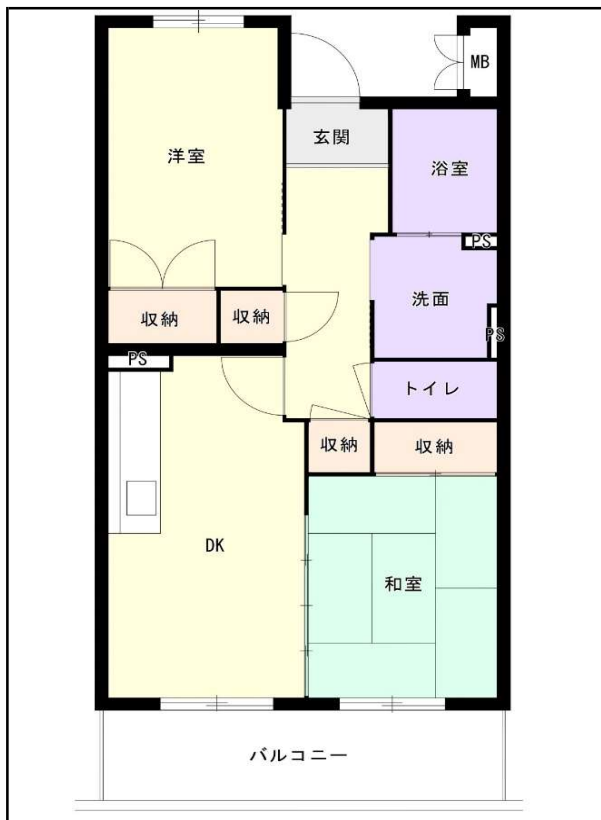

# 筑豊地区

団地名 小松原団地

団地番号 755

- 所在地 田川市大字夏吉1341番地1
- 間取り 2DK / 3DK / 4DK
- 規模等 1棟 / 3階
- エレベーター あり
- もよりの交通機関 JR九州日田彦山線 一本松駅下車20分
- もよりの小中学校 金川小学校 / 金川中学校
- 建設年度 2015年
- 間取り図

【2DK】

【2DK】

【3DK】

【 】

【4DK】

【 】