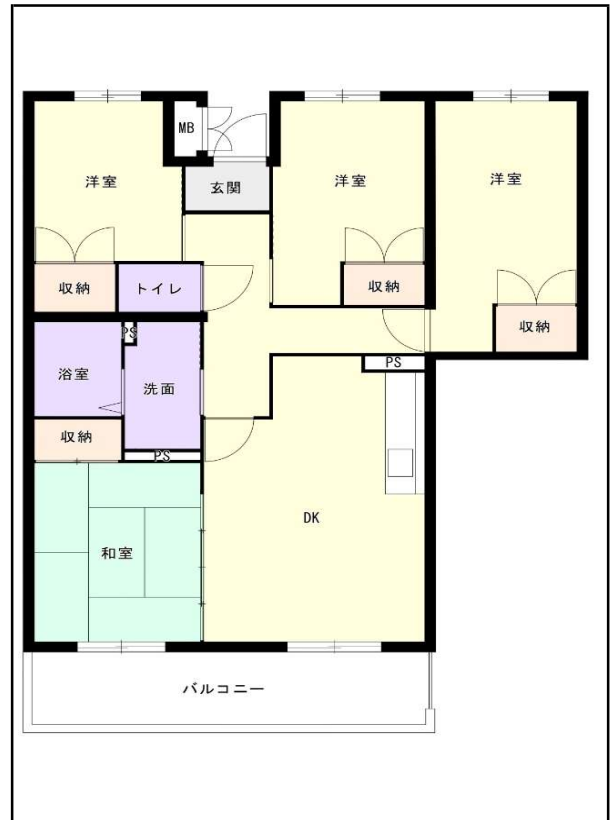

# 筑豊地区

団地名 小松原団地

団地番号 755

- 所在地 田川市大字夏吉1341番地1
- 間取り 2DK / 3DK / 4DK
- 規模等 1棟 / 3階
- エレベーター あり
- もよりの交通機関 JR九州日田彦山線 一本松駅下車20分
- もよりの小中学校 金川小学校 / 金川中学校
- 建設年度 2015年
- 間取り図

【2DK】

【2DK】

【3DK】

【 】

【4DK】

【 】