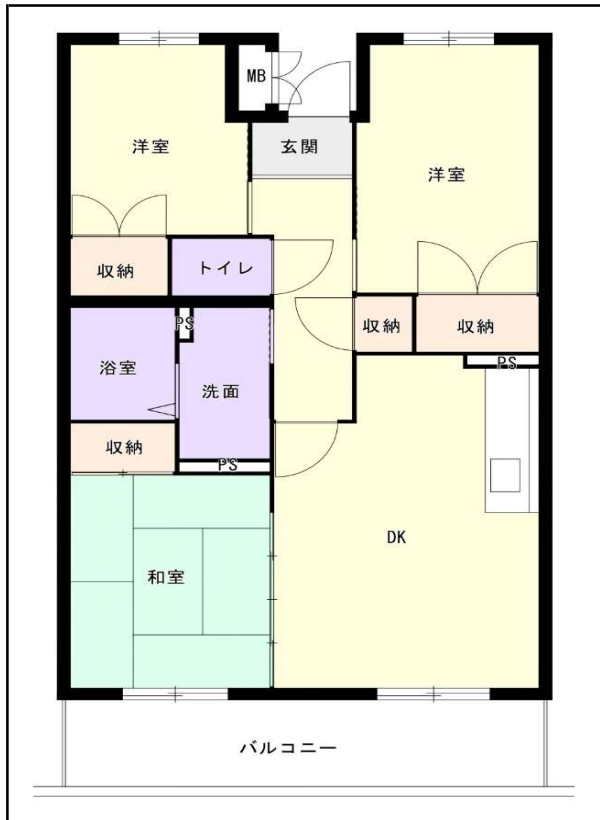

# 筑豊地区

団地名 小松原団地

団地番号 755

- 所在地 田川市大字夏吉1341番地1
- 間取り 2DK / 3DK / 4DK
- 規模等 1棟 / 3階
- エレベーター あり
- もよりの交通機関 JR九州日田彦山線 一本松駅下車20分
- もよりの小中学校 金川小学校 / 金川中学校
- 建設年度 2015年
- 間取り図

【2DK】

【2DK】

【3DK】

【 】

【4DK】

【 】