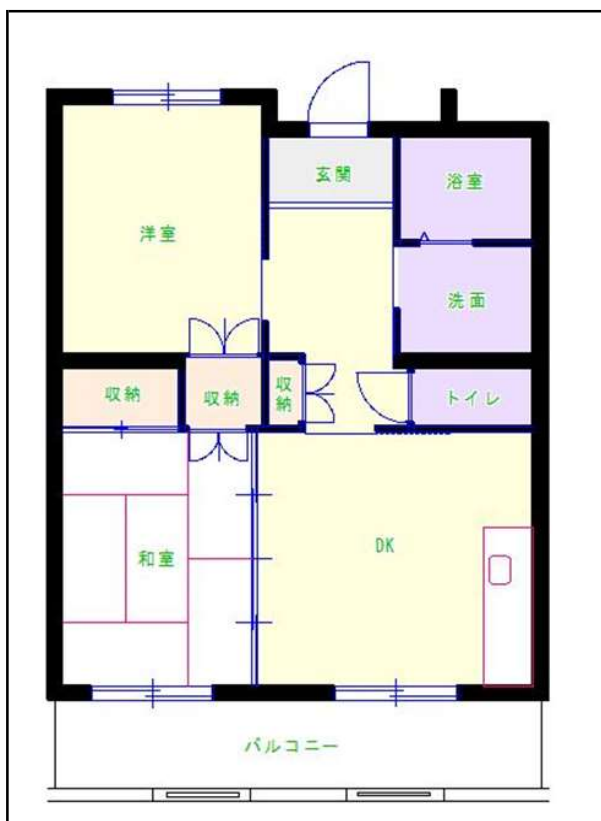

筑豊地区

団地名 貴船団地

団地番号 633

- 所在地 桂川町大字九郎丸517番地3号
- 間取り 2DK / 3DK
- 規模等 2棟 / 3階建て
- エレベーター あり
- もよりの交通機関 JR福北ゆたか線 桂川駅 下車15分
西鉄バス 新茶屋 下車12分
- もよりの小中学校 桂川小学校 / 桂川中学校
- 建設年度 2013年
- 間取り図

【A_2DK】

【B_3DK】