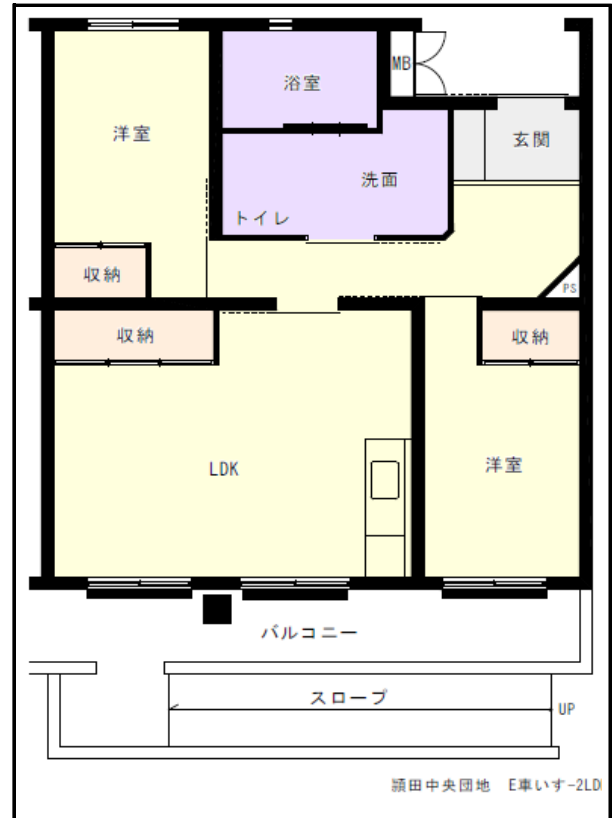

## 筑豊地区

団地名 穎田中央団地

団地番号 626

- 所在地 飯塚市鹿毛馬2247番地2
- 間取り 2DK／3DK／4DK／2LDK／3LDK
- 規模等 6棟／4～5階建て
- エレベーター 一部あり
- もよりの交通機関 JR筑豊本線 小竹駅下車約39分
- もよりの小中学校 穎田小学校／穎田中学校
- 建設年度 2009年～2013年
- 間取り図

【2DK】

【3DK】

【4DK】

【車いす2LDK】

【3LDK】

【 】