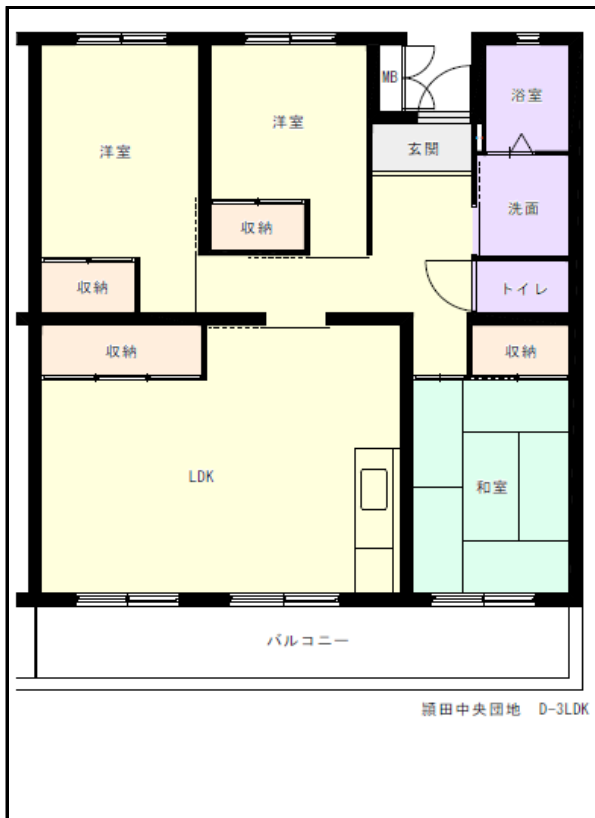

## 筑豊地区

団地名 穎田中央団地

団地番号 626

- 所在地 飯塚市鹿毛馬2247番地2
- 間取り 2DK／3DK／4DK／2LDK／3LDK
- 規模等 6棟／4～5階建て
- エレベーター 一部あり
- もよりの交通機関 JR筑豊本線 小竹駅下車約39分
- もよりの小中学校 穎田小学校／穎田中学校
- 建設年度 2009年～2013年
- 間取り図

【2DK】

【3DK】

【4DK】

【車いす2LDK】

【3LDK】

【 】