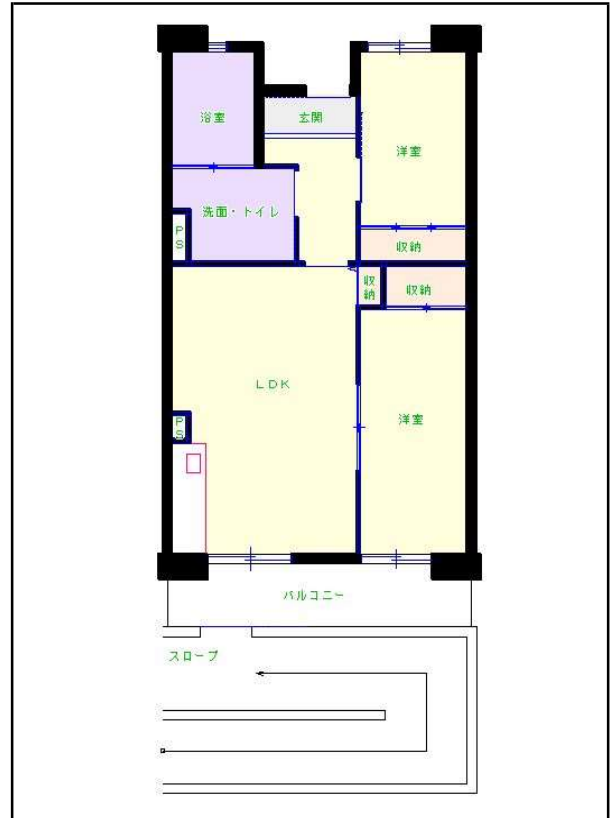

筑後地区

団地名 辻の前団地

団地番号 560

- 所在地 大牟田市大字三池1048番地
- 間取り 2DK / 2LDK / 3DK
- 規模等 2棟 / 3階建て
- エレベーター あり
- もよりの交通機関 西鉄バス 三池中町 下車5分
- もよりの小中学校 三池小学校 / 田隈中学校
- 建設年度 2002年～2004年
- 間取り図

【A_2DK】

【B_2DK】

【C_3DK】

【 】

【D_2LDK 】

【 】