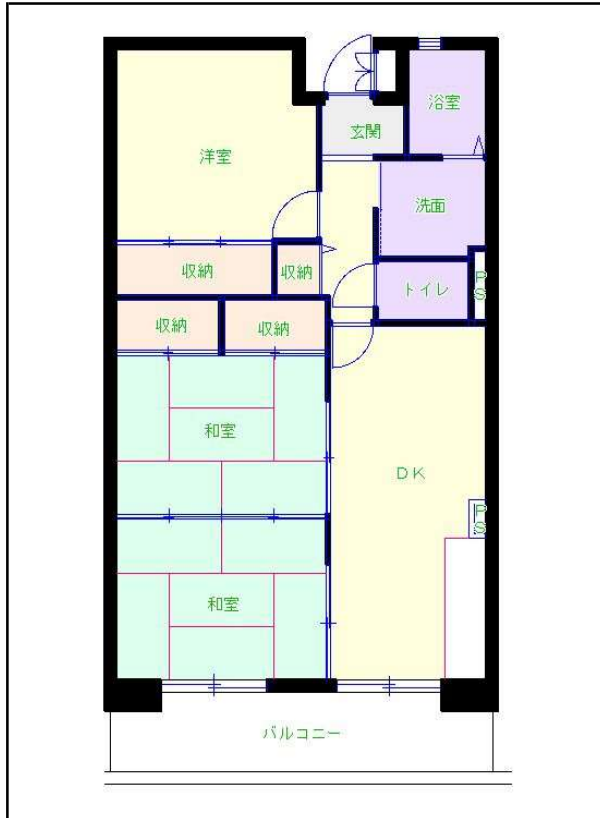

筑後地区

団地名 辻の前団地

団地番号 560

- 所在地 大牟田市大字三池1048番地
- 間取り 2DK / 2LDK / 3DK
- 規模等 2棟 / 3階建て
- エレベーター あり
- もよりの交通機関 西鉄バス 三池中町 下車5分
- もよりの小中学校 三池小学校 / 田隈中学校
- 建設年度 2002年～2004年
- 間取り図

【A_2DK】

【B_2DK】

【C_3DK】

【 】

【D_2LDK 】

【 】