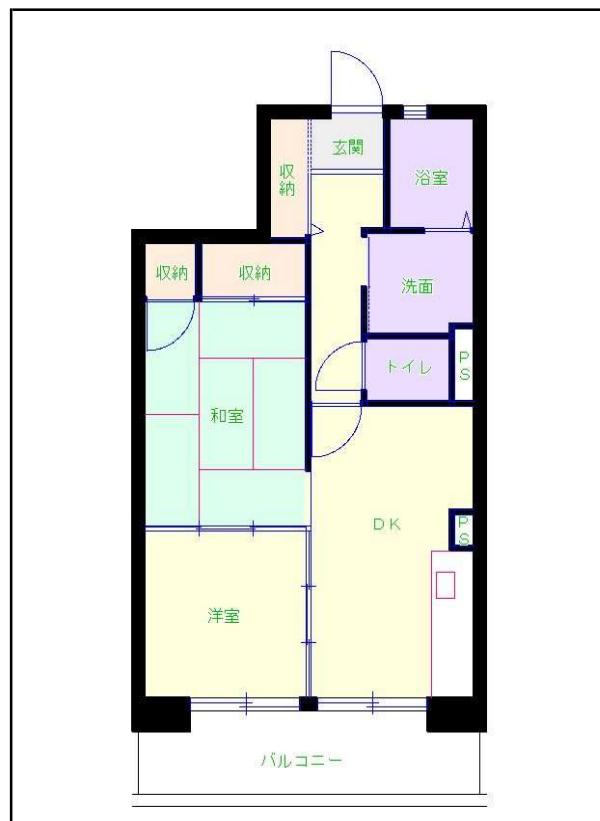

筑後地区

団地名 辻の前団地

団地番号 560

- 所在地 大牟田市大字三池1048番地
- 間取り 2DK / 2LDK / 3DK
- 規模等 2棟 / 3階建て
- エレベーター あり
- もよりの交通機関 西鉄バス 三池中町 下車5分
- もよりの小中学校 三池小学校 / 田隈中学校
- 建設年度 2002年～2004年
- 間取り図

【A_2DK】

【B_2DK】

【C_3DK】

【 】

【D_2LDK 】

【 】