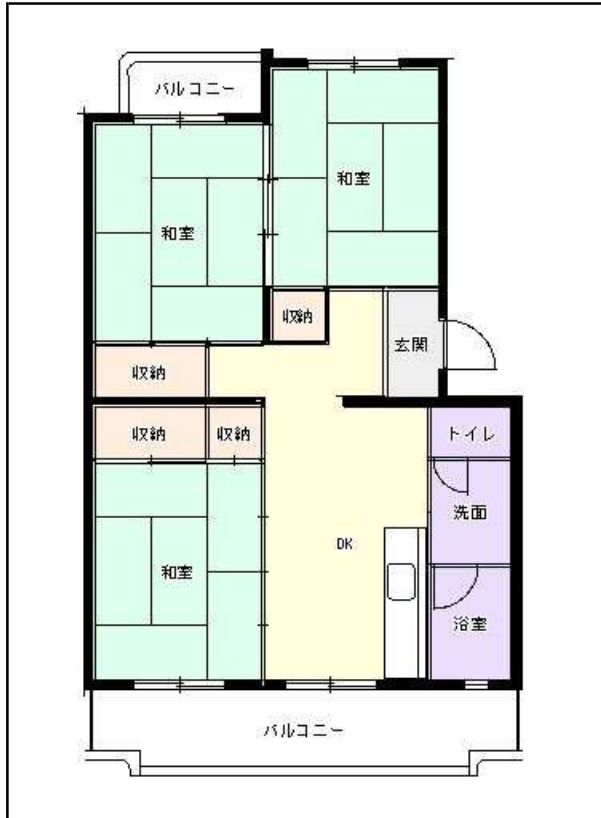

筑後地区

団地名 うきは団地

団地番号 332

- 所在地 うきは市浮羽町朝田277番地11
- 間取り 2LDK / 3DK
- 規模等 5棟 / 4階建て
- エレベーター なし
- もよりの交通機関 JR久大本線 うきは駅下車約8分 / 西鉄バス 中千足下車約10分
- もよりの小中学校 御幸小学校 / 浮羽中学校
- 建設年度 1994～1997年
- 間取り図

【2LDK】A-2

【3DK】A-1

【3DK】B

【 】

【 】

【 】