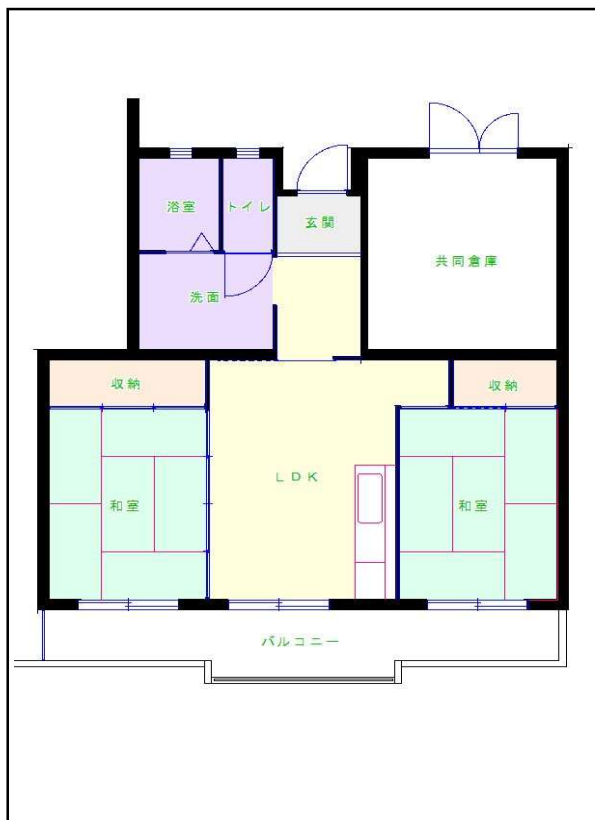

筑後地区

団地名 西町団地

団地番号 302

- 所在地 久留米市西町502番地5 / 519番地1 / 520番地2
- 間取り 2LDK / 3LDK / 4LDK
- 規模等 4棟 / 3階建て, 4階建て
- エレベーター なし
- もよりの交通機関 西鉄天神大牟田線 花畑駅下車5分
- もよりの小中学校 金丸小学校 / 諏訪中学校
- 建設年度 1999年
- 間取り図

【2LDK】

【3LDK】

【4LDK】

【3LDK】

【 】

【 】