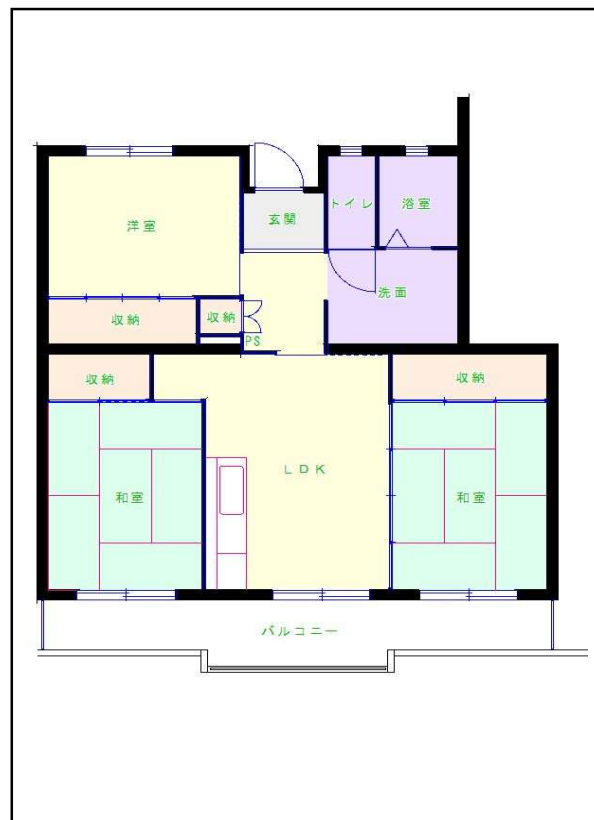

筑後地区

団地名 西町団地

団地番号 302

- 所在地 久留米市西町502番地5 / 519番地1 / 520番地2
- 間取り 2LDK / 3LDK / 4LDK
- 規模等 4棟 / 3階建て, 4階建て
- エレベーター なし
- もよりの交通機関 西鉄天神大牟田線 花畑駅下車5分
- もよりの小中学校 金丸小学校 / 諏訪中学校
- 建設年度 1999年
- 間取り図

【2LDK】

【3LDK】

【4LDK】

【3LDK】

【 】

【 】