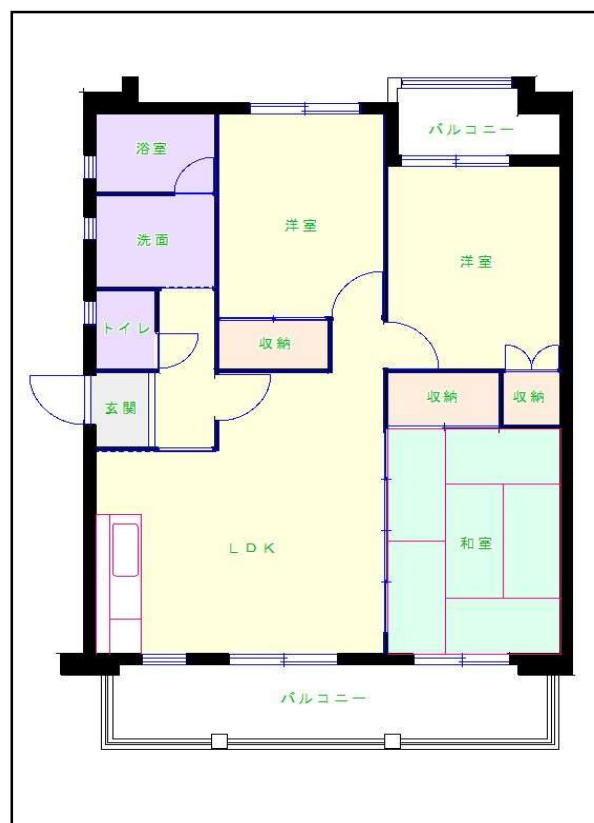

## 筑後地区

団地名 牟田山団地

団地番号 301

- 所在地 久留米市南2丁目18番地1号～2号
- 間取り 3LDK
- 規模等 2棟 / 3階建て
- エレベーター なし
- もよりの交通機関 JR久大本線 久留米高校前駅下車14分
- もよりの小中学校 南小学校 / 牟田山中学校
- 建設年度 1995年
- 間取り図

【3LDK】

【3LDK】

【3LDK】

【 】