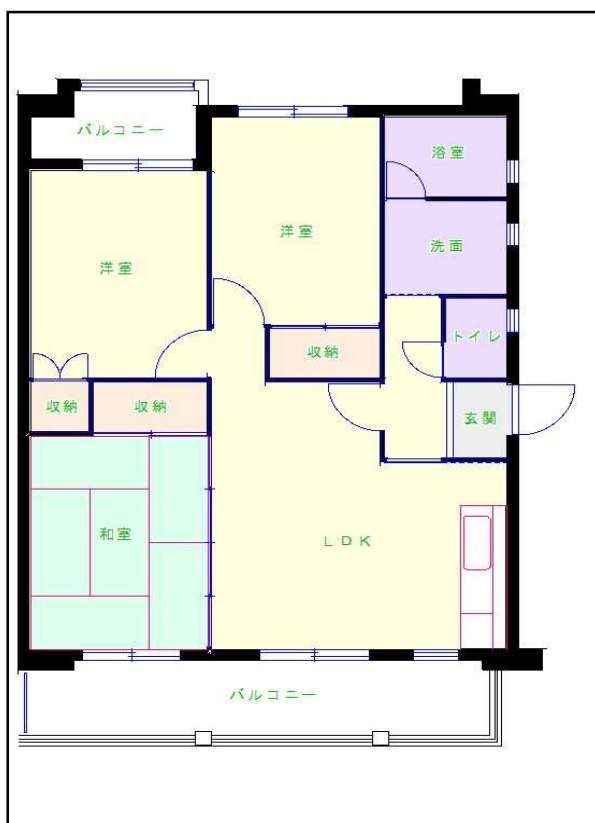

## 筑後地区

団地名 牟田山団地

団地番号 301

- 所在地 久留米市南2丁目18番地1号～2号
- 間取り 3LDK
- 規模等 2棟 / 3階建て
- エレベーター なし
- もよりの交通機関 JR久大本線 久留米高校前駅下車14分
- もよりの小中学校 南小学校 / 牟田山中学校
- 建設年度 1995年
- 間取り図

【3LDK】

【3LDK】

【3LDK】

【 】