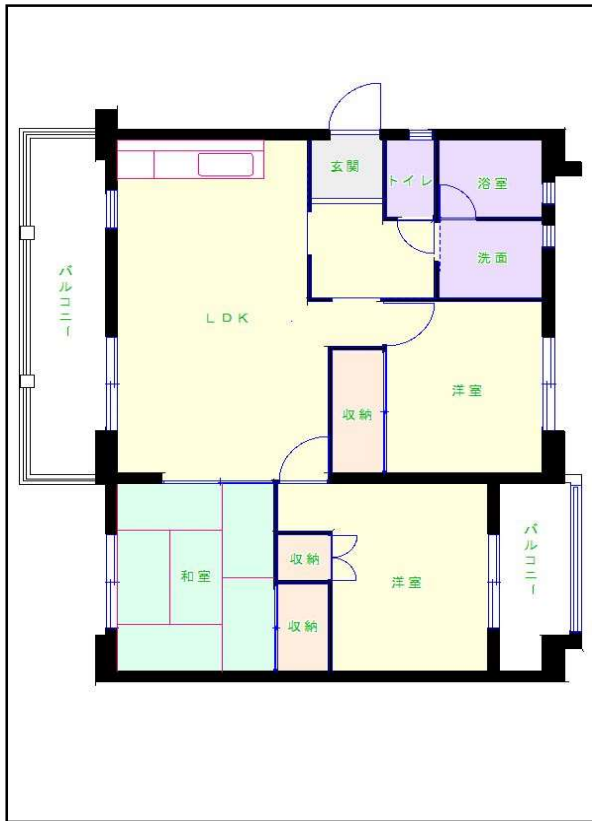

## 筑後地区

団地名 牟田山団地

団地番号 301

- 所在地 久留米市南2丁目18番地1号～2号
- 間取り 3LDK
- 規模等 2棟 / 3階建て
- エレベーター なし
- もよりの交通機関 JR久大本線 久留米高校前駅下車14分
- もよりの小中学校 南小学校 / 牟田山中学校
- 建設年度 1995年
- 間取り図

【3LDK】

【3LDK】

【3LDK】

【 】