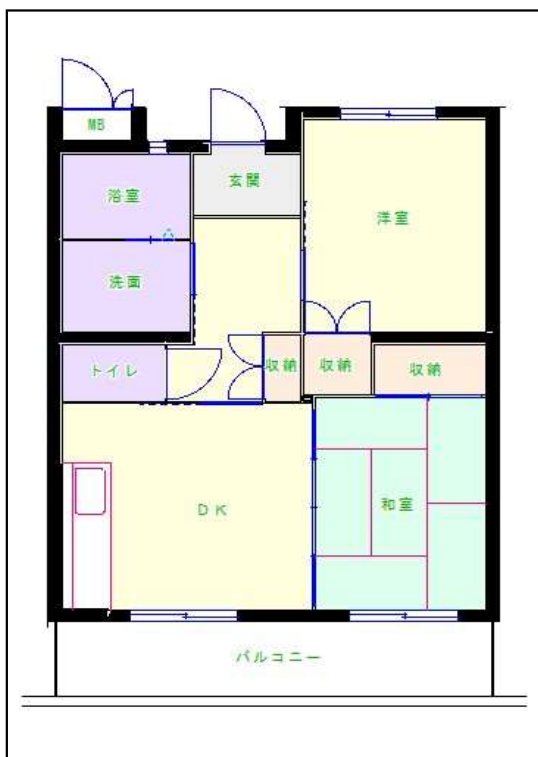

北九州地区

団地名 **今里団地**

団地番号 814

- 所在地 みやこ町犀川山鹿109番地
- 間取り 2DK / 3DK
- 規模等 2棟 / 3階建て
- エレベーター あり
- もよりの交通機関 平成筑豊鉄道 犀川駅下車約8分
- もよりの小中学校 犀川小学校 / 犀川中学校
- 建設年度 2013年
- 間取り図

【A_2DK】

【B_3DK】