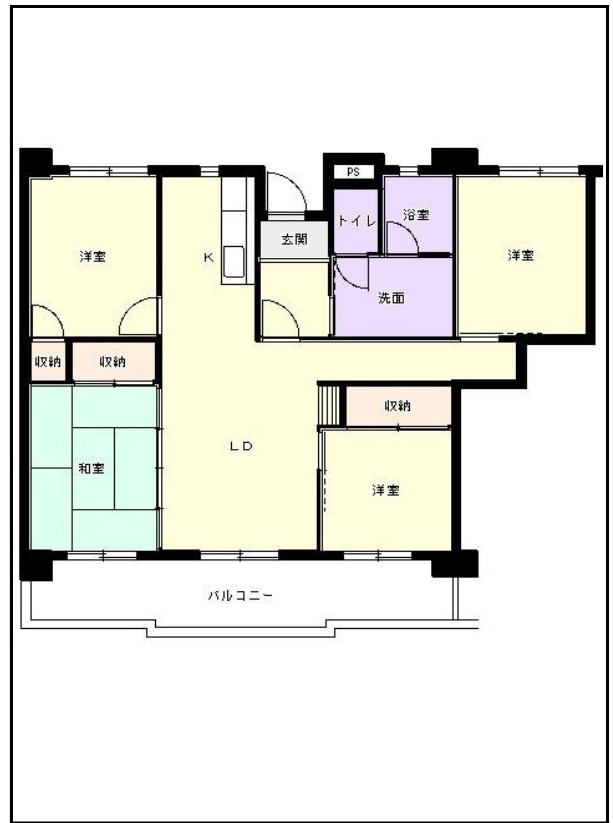

北九州地区

団地名 **のぞみヶ丘団地**

団地番号 818

- 所在地 京都郡みやこ町豊津1135番地
- 間取り 2DK / 3DK / 4DK
- 規模等 1棟 / 6階建て
- エレベーター あり
- もよりの交通機関 平成筑豊鉄道 新豊津駅下車約10分 / 太陽交通 下本町下車約4分
- もよりの小中学校 豊津小学校 / 豊津中学校
- 建設年度 2000年
- 間取り図

【2LDK-A】

【2LDK-B】

【3LDK】

【 】

【4LDK】

【 】