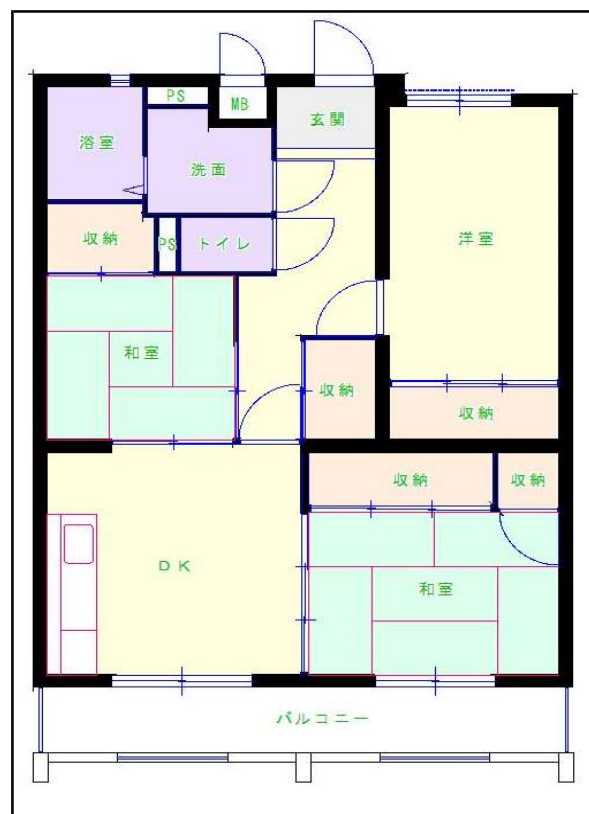

北九州地区

団地名 芦屋団地

団地番号 227

- 所在地 芦屋町浜口町9番地6号
- 間取り 2DK / 3DK
- 規模等 1棟 / 5階建て
- エレベーター あり
- もよりの交通機関 北九州市営バス 浜口バス停下車1分
- もよりの小中学校 芦屋東小学校 / 芦屋中学校
- 建設年度 1996年
- 間取り図

【2DK】

【3DK】

【3DK】

【 】