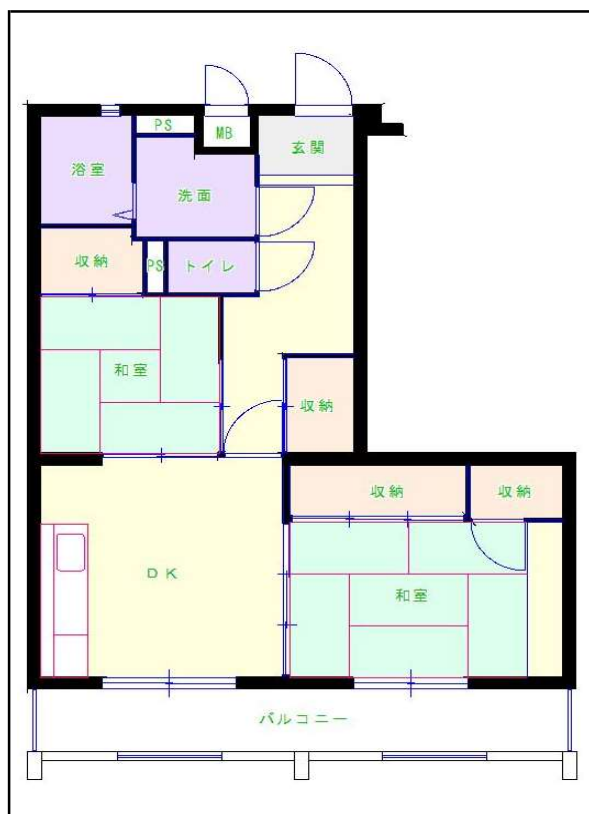

北九州地区

団地名 芦屋団地

団地番号 227

- 所在地 芦屋町浜口町9番地6号
- 間取り 2DK / 3DK
- 規模等 1棟 / 5階建て
- エレベーター あり
- もよりの交通機関 北九州市営バス 浜口バス停下車1分
- もよりの小中学校 芦屋東小学校 / 芦屋中学校
- 建設年度 1996年
- 間取り図

【2DK】

【3DK】

【3DK】

【 】