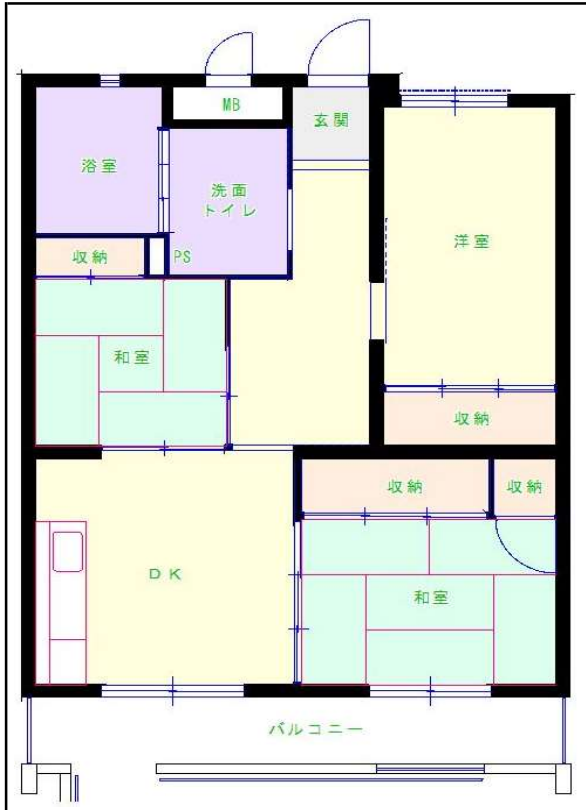

北九州地区

団地名 芦屋団地

団地番号 227

- 所在地 芦屋町浜口町9番地6号
- 間取り 2DK / 3DK
- 規模等 1棟 / 5階建て
- エレベーター あり
- もよりの交通機関 北九州市営バス 浜口バス停下車1分
- もよりの小中学校 芦屋東小学校 / 芦屋中学校
- 建設年度 1996年
- 間取り図

【2DK】

【3DK】

【3DK】

【 】