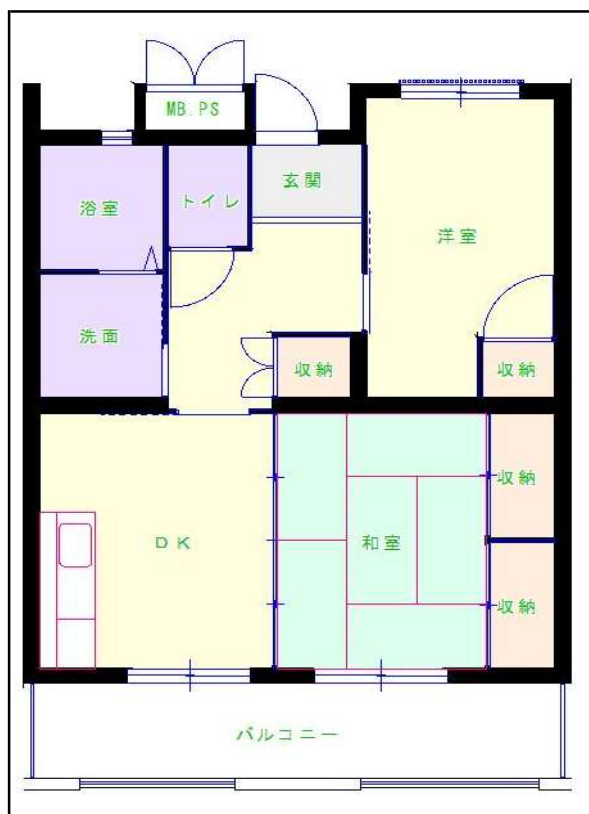

# 北九州地区

団地名 **三吉団地**

団地番号 226

- 所在地 岡垣町三吉505番地 / 391番地18
- 間取り 2DK / 3DK / 4DK / 3LDK
- 規模等 2棟 / 4階建て
- エレベーター あり
- もよりの交通機関 西鉄バス 三吉団地下車2分
- もよりの小中学校 吉木小学校 / 岡垣中学校
- 建設年度 2001年～2005年
- 間取り図

【2DK】

【3DK】

【3DK】

【3LDK】

【4DK】

【3DK】

【3DK】

【 】

【 】

【 】