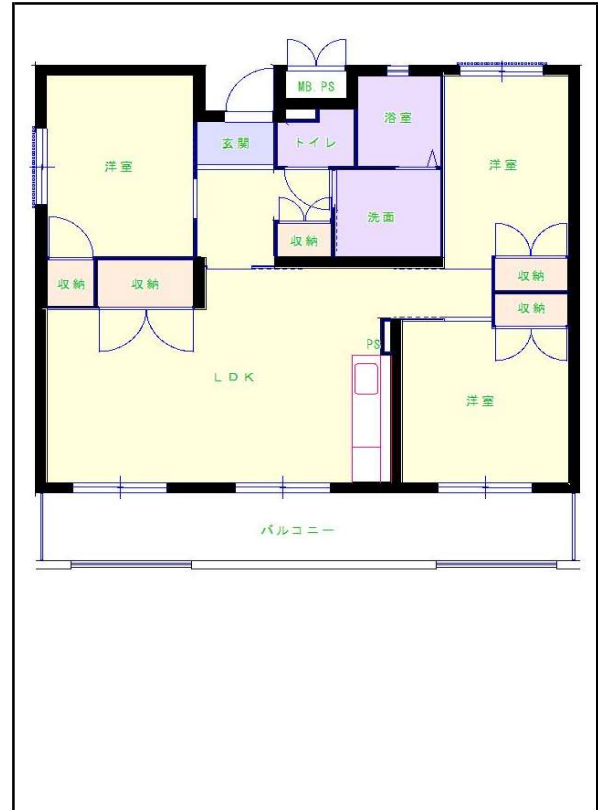

# 北九州地区

団地名 **三吉団地**

団地番号 226

- 所在地 岡垣町三吉505番地 / 391番地18
- 間取り 2DK / 3DK / 4DK / 3LDK
- 規模等 2棟 / 4階建て
- エレベーター あり
- もよりの交通機関 西鉄バス 三吉団地下車2分
- もよりの小中学校 吉木小学校 / 岡垣中学校
- 建設年度 2001年～2005年
- 間取り図

【2DK】

【3DK】

【3DK】

【3LDK】

【4DK】

【3DK】

【3DK】

【 】

【 】

【 】