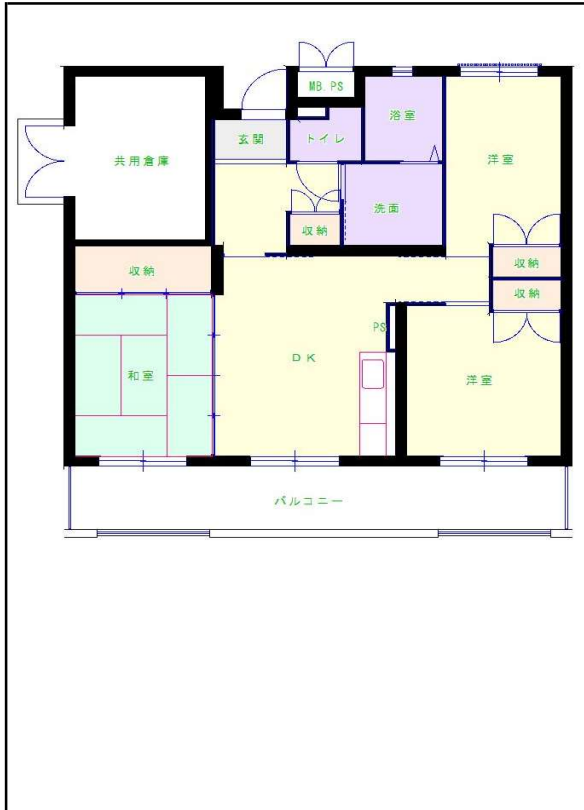

# 北九州地区

団地名 **三吉団地**

団地番号 226

- 所在地 岡垣町三吉505番地 / 391番地18
- 間取り 2DK / 3DK / 4DK / 3LDK
- 規模等 2棟 / 4階建て
- エレベーター あり
- もよりの交通機関 西鉄バス 三吉団地下車2分
- もよりの小中学校 吉木小学校 / 岡垣中学校
- 建設年度 2001年～2005年
- 間取り図

【2DK】

【3DK】

【3DK】

【3LDK】

【4DK】

【3DK】

【3DK】

【 】

【 】

【 】