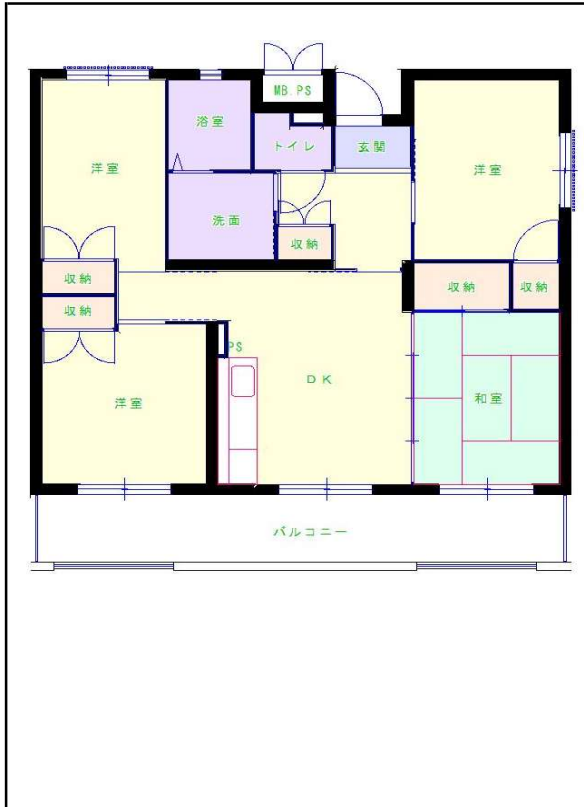

# 北九州地区

団地名 **三吉団地**

団地番号 226

- 所在地 岡垣町三吉505番地 / 391番地18
- 間取り 2DK / 3DK / 4DK / 3LDK
- 規模等 2棟 / 4階建て
- エレベーター あり
- もよりの交通機関 西鉄バス 三吉団地下車2分
- もよりの小中学校 吉木小学校 / 岡垣中学校
- 建設年度 2001年～2005年
- 間取り図

【2DK】

【3DK】

【3DK】

【3LDK】

【4DK】

【3DK】

【3DK】

【 】

【 】

【 】