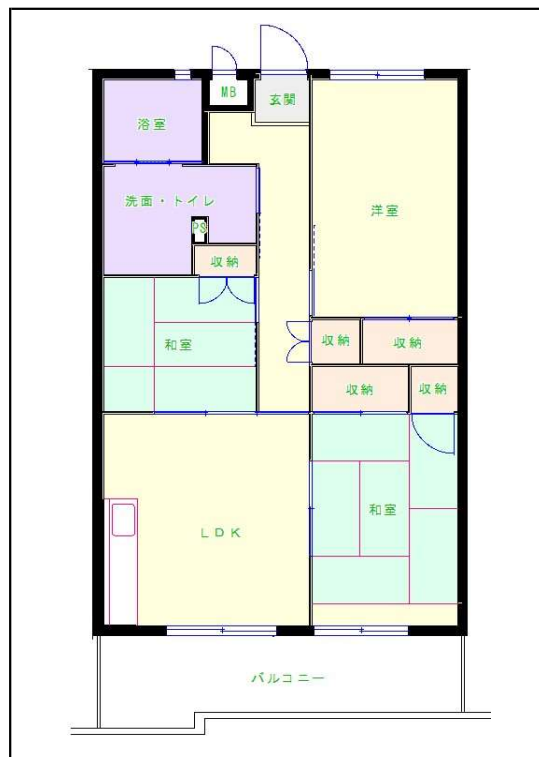

# 北九州地区

団地名 頃末団地

団地番号 223

- 所在地 水巻町頃末南3丁目5番地
- 間取り 2DK / 3LDK
- 規模等 2棟 / 6階建て
- エレベーター あり
- もよりの交通機関 JR 水巻駅下車約4分
- もよりの小中学校 頃末小学校 / 水巻南中学校
- 建設年度 1995年
- 間取り図

【B\_2DK】

【A\_3LDK】

【C\_3LDK】

【 】

【D\_3LDK】

【 】