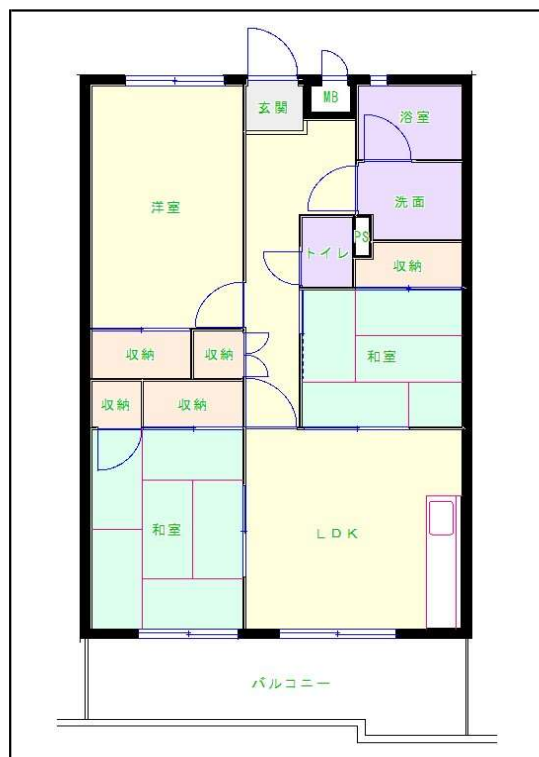

# 北九州地区

団地名 頃末団地

団地番号 223

- 所在地 水巻町頃末南3丁目5番地
- 間取り 2DK / 3LDK
- 規模等 2棟 / 6階建て
- エレベーター あり
- もよりの交通機関 JR 水巻駅下車約4分
- もよりの小中学校 頃末小学校 / 水巻南中学校
- 建設年度 1995年
- 間取り図

【B\_2DK】

【A\_3LDK】

【C\_3LDK】

【 】

【D\_3LDK】

【 】