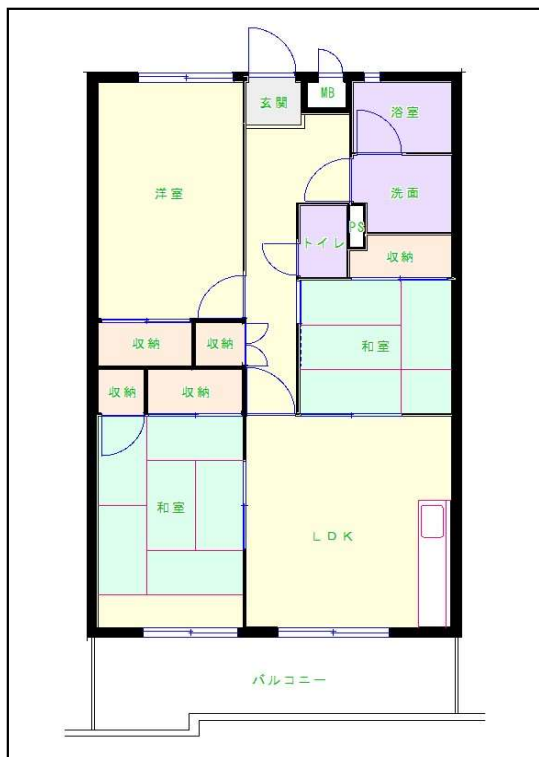

# 北九州地区

団地名 頃末団地

団地番号 223

- 所在地 水巻町頃末南3丁目5番地
- 間取り 2DK / 3LDK
- 規模等 2棟 / 6階建て
- エレベーター あり
- もよりの交通機関 JR 水巻駅下車約4分
- もよりの小中学校 頃末小学校 / 水巻南中学校
- 建設年度 1995年
- 間取り図

【B\_2DK】

【A\_3LDK】

【C\_3LDK】

【 】

【D\_3LDK】

【 】