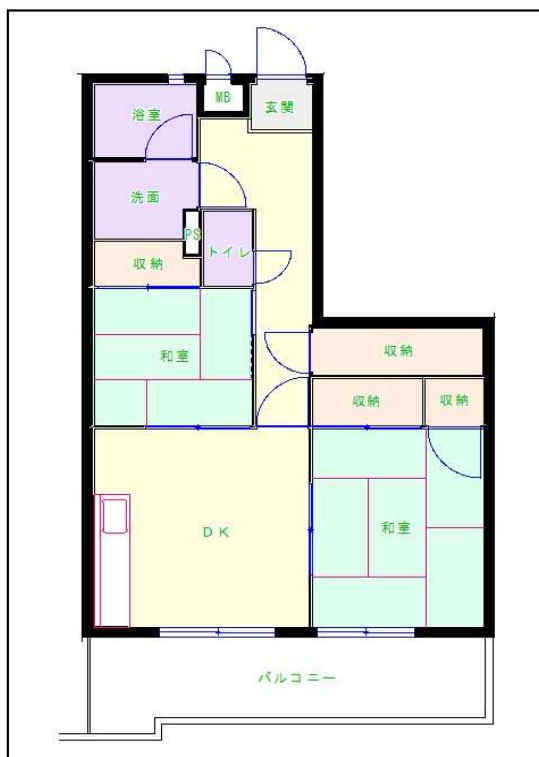

# 北九州地区

団地名 頃末団地

団地番号 223

- 所在地 水巻町頃末南3丁目5番地
- 間取り 2DK / 3LDK
- 規模等 2棟 / 6階建て
- エレベーター あり
- もよりの交通機関 JR 水巻駅下車約4分
- もよりの小中学校 頃末小学校 / 水巻南中学校
- 建設年度 1995年
- 間取り図

【B\_2DK】

【A\_3LDK】

【C\_3LDK】

【 】

【D\_3LDK】

【 】