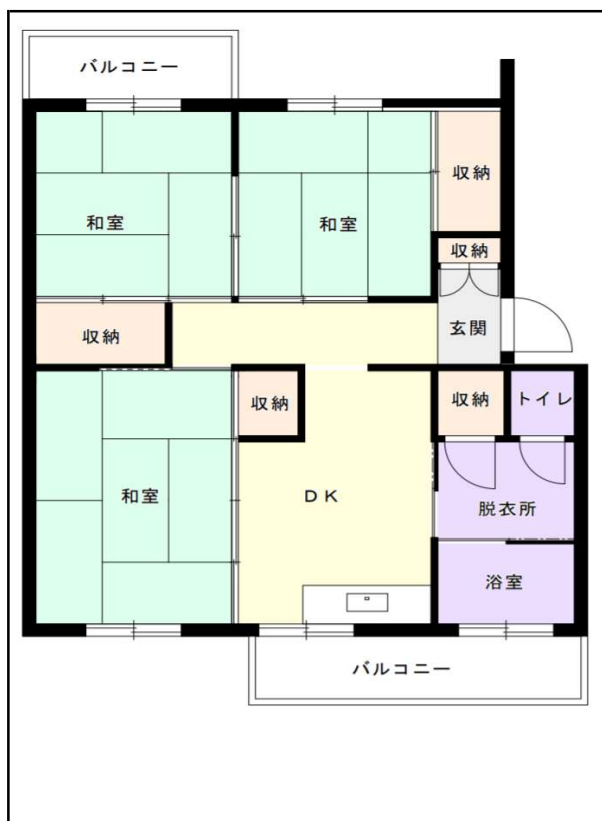

北九州地区

団地名 **あさぎり団地**

団地番号 233

- 所在地 中間市池田2丁目1番地～8番地
- 間取り 3DK
- 規模等 8棟 / 4階～5階建て
- エレベーター なし
- もよりの交通機関 筑豊電鉄 東中間駅 3分
- もよりの小中学校 中間西小学校 / 中間東中学校
- 建設年度 1976年～1977年
- 間取り図

【3DK】

【3DK】