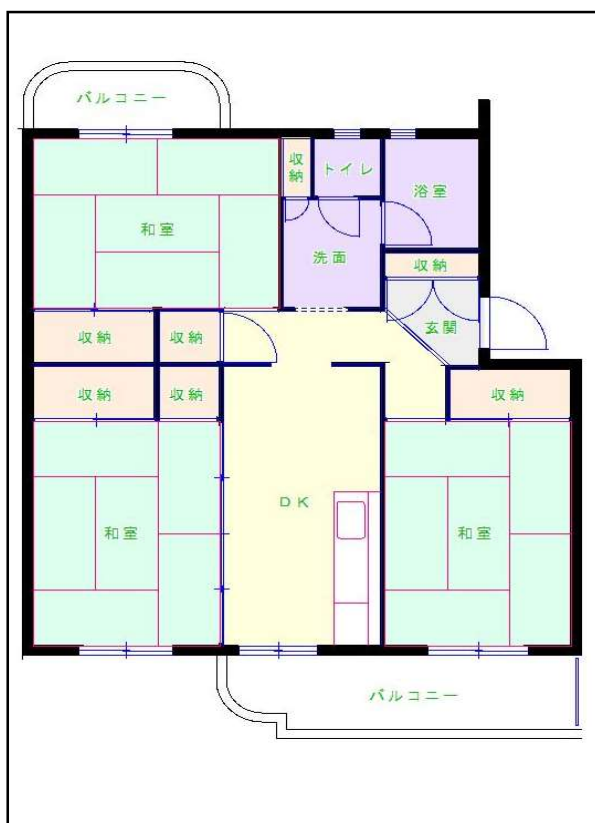

北九州地区

団地名 水三番団地

団地番号 215

- 所在地 北九州市八幡西区町上津役東2丁目15番地 9号～40号
- 間取り 2DK / 3DK
- 規模等 8棟 / 5階建て
- エレベーター なし
- もよりの交通機関 西鉄バス 金付免バス停下車5分
- もよりの小中学校 大原小学校 / 八児中学校
- 建設年度 1988年～1991年
- 間取り図

【3DK】

【3DK】