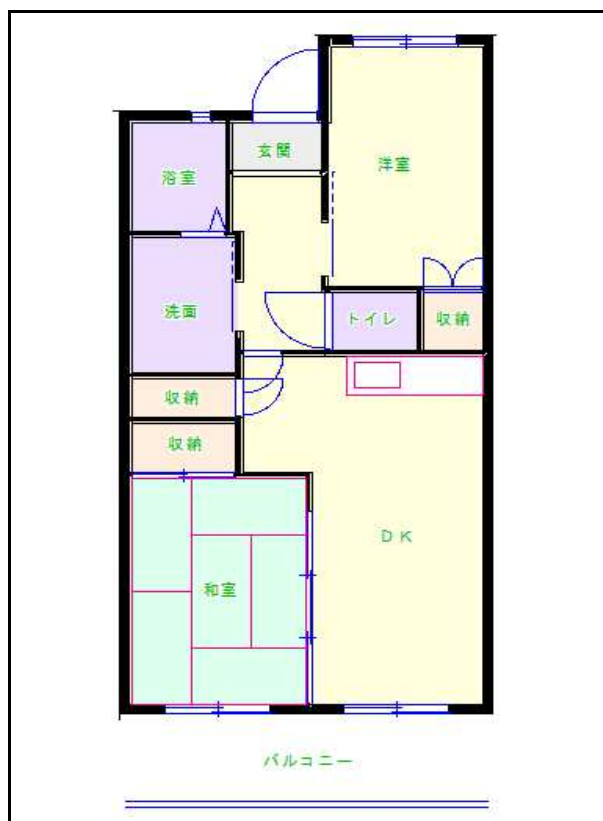

# 北九州地区

団地名 田ノ浦団地

団地番号 201

- 所在地 福岡県北九州市門司区田野浦1丁目8番地28号
- 間取り 2DK/3DK
- 規模等 1棟/6階建て
- エレベーター あり
- もよりの交通機関 西鉄バス 田野浦下車 徒歩約4分
- もよりの小中学校 田野浦小学校/早鞆中学校
- 建設年度 2015年
- 間取り図

【2DK】

【3DK】