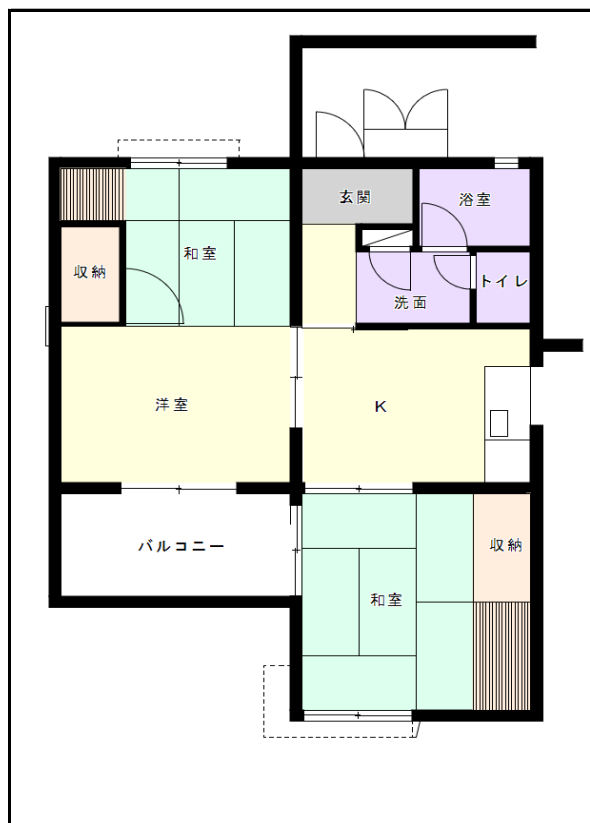

福岡地区

団地名 坂瀬団地

団地番号 025

- 所在地 志免町坂瀬1番地～22番地
- 間取り 3DK～2LDK
- 規模等 22棟 / 4階建て
- エレベーター なし
- もよりの交通機関 福岡市地下鉄 空港線 福岡空港駅 徒歩46分
- もよりの小中学校 志免中央小学校 / 志免中学校
- 建設年度 1989年～1994年
- 間取り図

【3DK】

【3DK】

【2LDK】

【 】