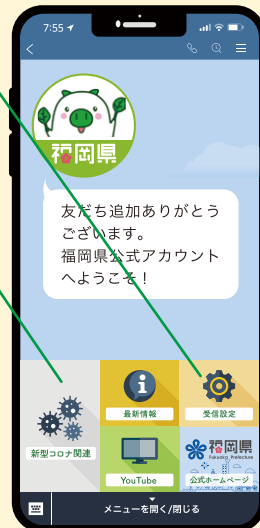

福岡県公式LINEアカウントがもっと便利に!

新型コロナウイルス感染症関連情報やイベント情報など、利用者が選択した情報をよりタイムリーにお届けできるようになりました。まだ友だち登録していない人はぜひご登録ください!

point 1 欲しい情報を選択できる!

- 新型コロナウイルス感染症に関連する支援情報
- イベント・セミナー情報 など

point 2 新型コロナの「ギモン?」がすぐ解決!

こんな疑問に自動でお答えします。

- Q 自分や同居家族の体調が悪いときはどうしたらいいの?
- Q 接触確認アプリCOCOAから通知が来たらどうしたらいいの?
- Q PCR検査、お金はいくらかかるの?

登録
よろしく
トン!

①LINEアプリでID検索
検索窓に以下を入力して検索

@pref_fukuoka 検索

②二次元コード
読み取り

問い合わせ: 県民情報広報課 ☎092-643-3172 ファクス092-632-5331

日本遺産「古代日本の『西の都』」が広域認定されました